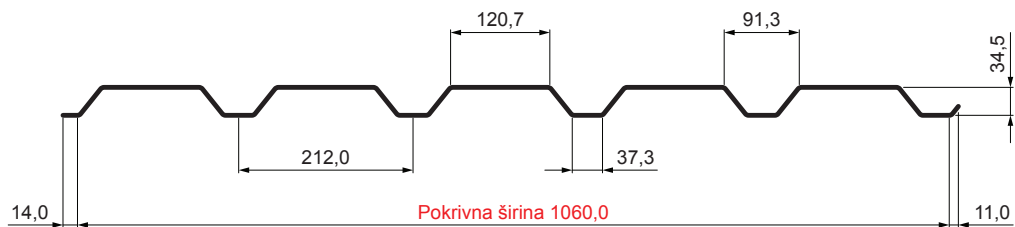

TEHNIČNI LIST FASADNI TRAPEZ TR 35B

TR-35B

ICM Pocinkano barvano MATT – Črna intenzivno MATT – RAL 9005

Tehnični parametri [mm]	
Pokrivna širina	1060,0
Skupna širina	1085,0
Višina profila	34,5
Debelina pločevine	0,50
Dolžina kritine	maks. 8000,0

INDEKS SPREMEMBA	DATUM	PODPIS	KJG QUALITY®	TR35	Scan code for 3D model	
OZN. MAT.		R.O.	MASA kg	MER.		
DIM.-POLIZD.						
POM. OPR.			STN	RAZVRS.ŠT.		
SEST. Ing. Kluska M.			OP.	ŠT.POZICIJE		
PREIZK.						
TEHNOL.	TEHNOL.		STARA SK.	ŠT.SK.		
NAZIV	Fasadni trapez TR 35B		Št. strani	TR-35B	Str.	