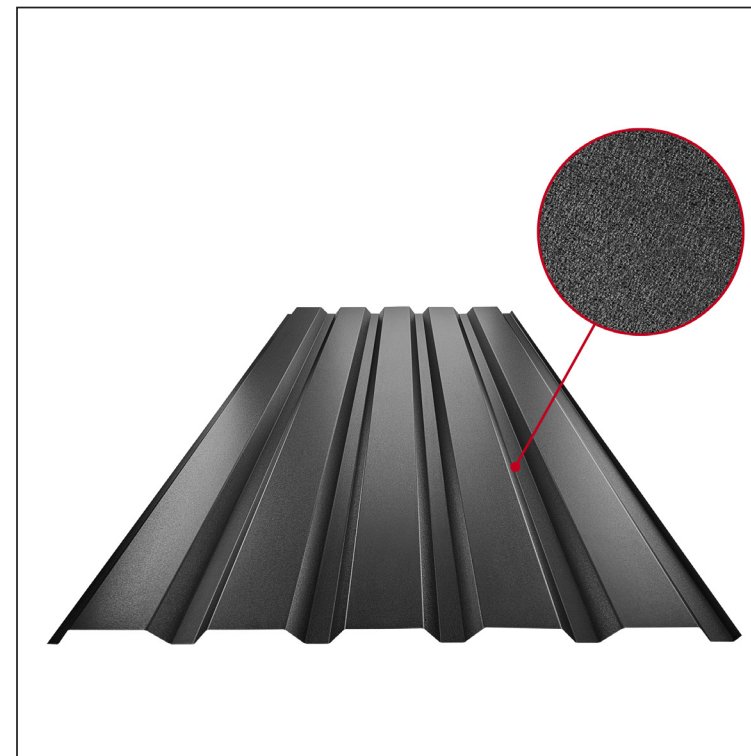

TEHNIČNI LIST FASADNI TRAPEZ TR 35B

TR-35B

ICM Pocinkano barvano MATT – Črna intenzivno MATT – RAL 9005

Tehnični parametri [mm]	
Pokrivna širina	1060,0
Skupna širina	1085,0
Višina profila	34,5
Debelina pločevine	0,50
Dolžina kritine	maks. 8000,0

INDEKS SPREMEMBA	DATUM	PODPIS	KJG QUALITY®	TR35	Scan code for 3D model	
OZN. MAT.		R.O.	MASA kg	MER.		
DIM.-POLIZD.						
POM. OPR.			STN	RAZVRS.ŠT.		
SEST. Ing. Kluska M.			OP.	ŠT.POZICIJE		
PREIZK.						
TEHNOL.	TEHNOL.		STARA SK.	ŠT.SK.		
NAZIV	Fasadni trapez TR 35B		Št. strani	TR-35B	Str.	