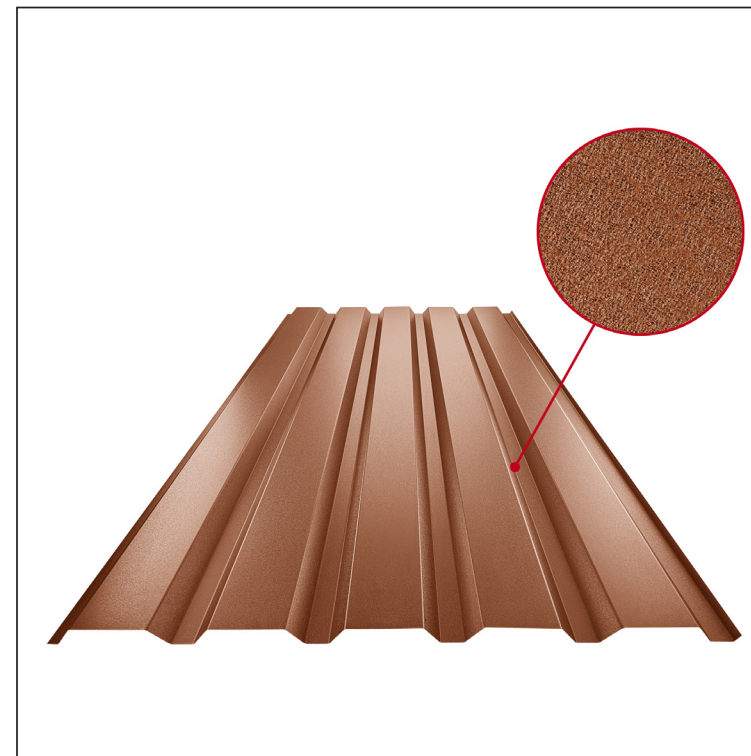

TEHNIČNI LIST FASADNI TRAPEZ TR 35B

TR-35B

MHM Pocinkano barvano MATT – Opečno rdeča MATT – RAL 8004

Tehnični parametri [mm]	
Pokrivna širina	1060,0
Skupna širina	1085,0
Višina profila	34,5
Debelina pločevine	0,50
Dolžina kritine	maks. 8000,0

INDEKS SPREMEMBA	DATUM	PODPIS	KJG QUALITY®	TR35	Scan code for 3D model	
OZN. MAT.	R.O.	MASA kg	MER.			
DIM.-POLIZD.			STN	RAZVRS.ŠT.		
POM. OPR.			OP.	ŠT.POZICIJE		
SEST. Ing. Kluska M.						
PREIZK.						
TEHNOL.	TEHNOL.	STARA SK.	ŠT.SK.			
NAZIV Fasadni trapez TR 35B			Št. strani	TR-35B		Str.