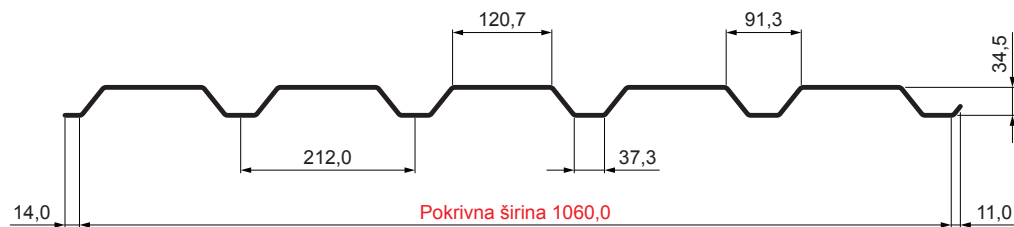

TEHNIČNI LIST FASADNI TRAPEZ TR 35B

TR-35B

MHM Pocinkano barvano MATT – Opečno rdeča MATT – RAL 8004

Tehnični parametri [mm]	
Pokrivna širina	1060,0
Skupna širina	1085,0
Višina profila	34,5
Debelina pločevine	0,50
Dolžina kritine	maks. 8000,0

INDEKS SPREMEMBA	DATUM	PODPIS	KJG QUALITY®	TR35	Scan code for 3D model	
OZN. MAT.	R.O.	MASA kg	MER.			
DIM.-POLIZD.			STN	RAZVRS.ŠT.		
POM. OPR.			OP.	ŠT.POZICIJE		
SEST. Ing. Kluska M.						
PREIZK.						
TEHNOL.	TEHNOL.	STARA SK.	ŠT.SK.			
NAZIV Fasadni trapez TR 35B			Št. strani	TR-35B		Str.