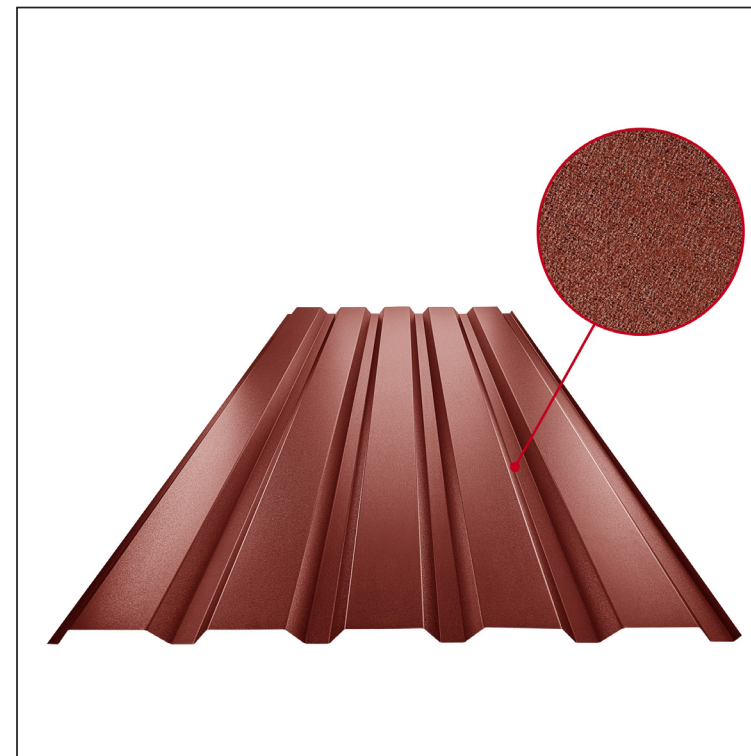

TEHNIČNI LIST

FASADNI TRAPEZ TR 35B

TR-35B

OCM Pocinkano barvano MATT – Vinsko rdeča MATT – RAL 3009

Tehnični parametri [mm]	
Pokrivna širina	1060,0
Skupna širina	1085,0
Višina profila	34,5
Debelina pločevine	0,50
Dolžina kritine	maks. 8000,0

INDEKS		DATUM		PODPIS		KJG	TR35	Scan code for 3D model	
SPREMEMBA						QUALITY®			
OZN. MAT.		R.O.		MASA kg		MER.			
DIM.-POLIZD.									
POM. OPR.				STN		RAZVRS.ŠT.			
SEST.	Ing. Kluska M.			OP.		ŠT.POZICIJE			
PREIZK.									
TEHNOL.	TEHNOL.			STARA SK.		ŠT.SK.			
NAZIV	Fasadni trapez TR 35B			Št. strani		TR-35B			

Kreirano: 20.04.2026 10:58:22

Tehnične spremembe pridržane