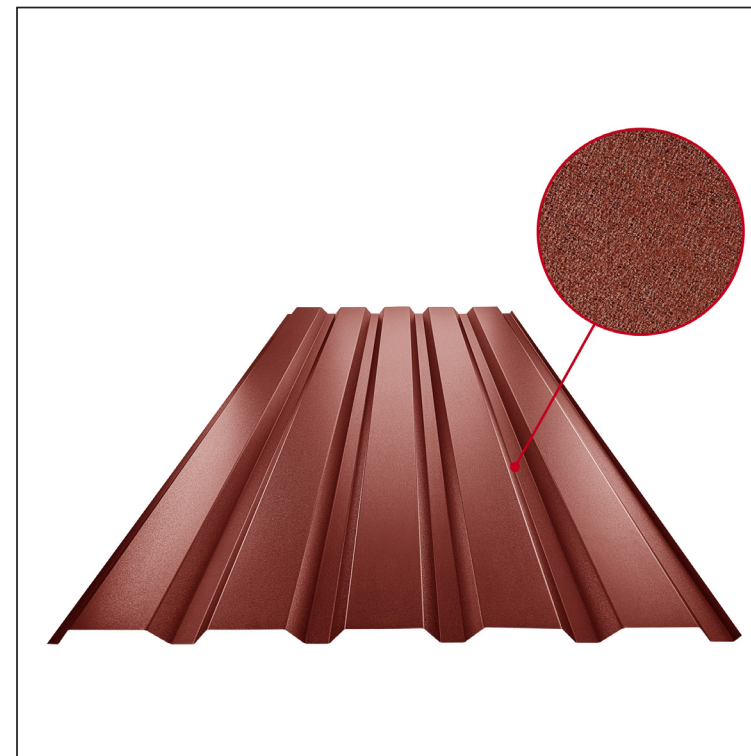

## FASADNI TRAPEZ TR 35B

# TR-35B

**OCM** Pocinkano barvano MATT – Vinsko rdeča MATT – RAL 3009

Tehnični parametri [mm]	
Pokrivna širina	1060,0
Skupna širina	1085,0
Višina profila	34,5
Debelina pločevine	0,50
Dolžina kritine	maks. 8000,0