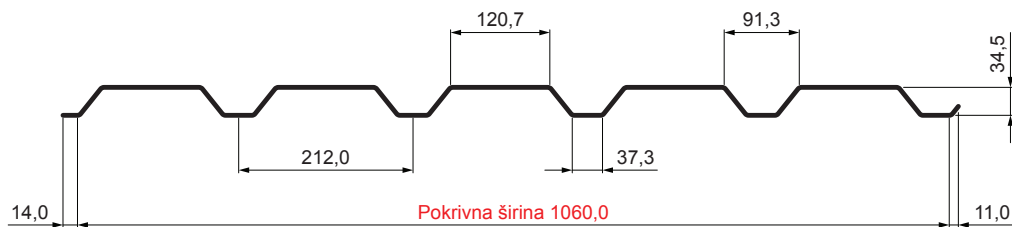

# TR-35B

**OCM** Pocinkano barvano MATT – Vinsko rdeča MATT – RAL 3009

Tehnični parametri [mm]	
Pokrivna širina	1060,0
Skupna širina	1085,0
Višina profila	34,5
Debelina pločevine	0,50
Dolžina kritine	maks. 8000,0