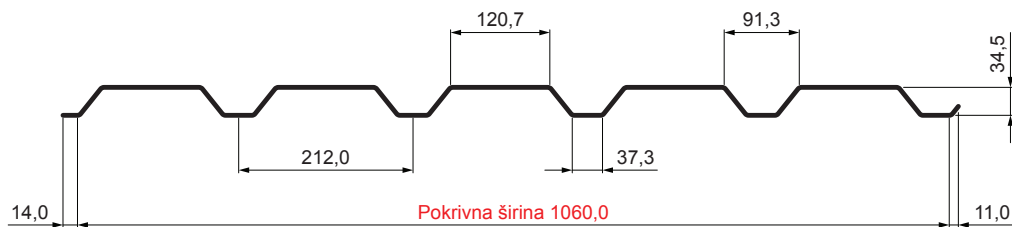

TEHNIČNI LIST

FASADNI TRAPEZ TR 35B

TR-35B

OCM Pocinkano barvano MATT – Vinsko rdeča MATT – RAL 3009

Tehnični parametri [mm]	
Pokrivna širina	1060,0
Skupna širina	1085,0
Višina profila	34,5
Debelina pločevine	0,50
Dolžina kritine	maks. 8000,0

INDEKS		DATUM		PODPIS		KJG	TR35	Scan code for 3D model	
SPREMEMBA						QUALITY®			
OZN. MAT.		R.O.		MASA kg		MER.			
DIM.-POLIZD.									
POM. OPR.				STN		RAZVRS.ŠT.			
SEST.	Ing. Kluska M.			OP.		ŠT.POZICIJE			
PREIZK.									
TEHNOL.	TEHNOL.			STARA SK.		ŠT.SK.			
NAZIV	Fasadni trapez TR 35B			Št. strani		TR-35B			

Kreirano: 20.04.2026 10:58:22

Tehnične spremembe pridržane