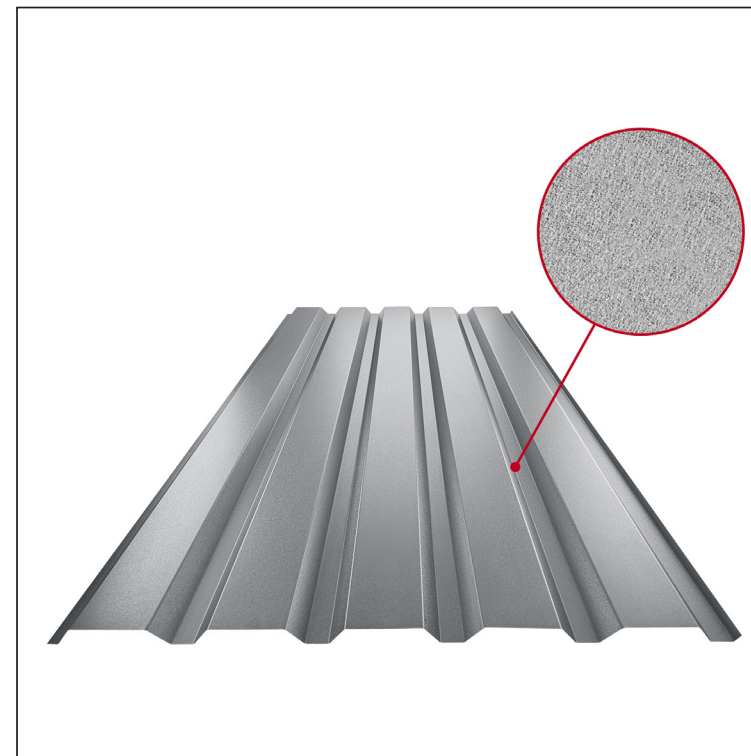

TEHNIČNI LIST

FASADNI TRAPEZ TR 35B

TR-35B

PSM Pocinkano barvano MATT – Prašno siva MATT – RAL 7037

Tehnični parametri [mm]	
Pokrivna širina	1060,0
Skupna širina	1085,0
Višina profila	34,5
Debelina pločevine	0,50
Dolžina kritine	maks. 8000,0

INDEKS		DATUM		PODPIS		KJG	TR35	Scan code for 3D model	
SPREMEMBA						QUALITY			
OZN. MAT.		R.O.		MASA kg		MER.			
DIM.-POLIZD.									
POM. OPR.				STN		RAZVRS.ŠT.			
SEST.	Ing. Kluska M.			OP.		ŠT.POZICIJE			
PREIZK.									
TEHNOL.	TEHNOL.			STARA SK.		ŠT.SK.			
NAZIV	Fasadni trapez TR 35B			Št. strani		TR-35B			