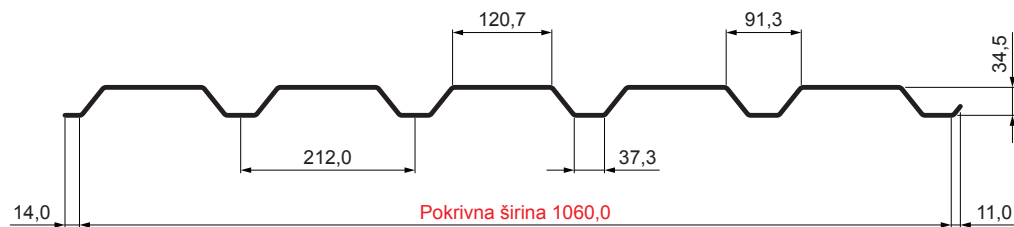

TEHNIČNI LIST

FASADNI TRAPEZ TR 35B

TR-35B

PSM Pocinkano barvano MATT – Prašno siva MATT – RAL 7037

Tehnični parametri [mm]	
Pokrivna širina	1060,0
Skupna širina	1085,0
Višina profila	34,5
Debelina pločevine	0,50
Dolžina kritine	maks. 8000,0

INDEKS		DATUM		PODPIS		KJG	TR35	Scan code for 3D model	
SPREMEMBA						QUALITY			
OZN. MAT.		R.O.		MASA kg		MER.			
DIM.-POLIZD.									
POM. OPR.				STN		RAZVRS.ŠT.			
SEST.	Ing. Kluska M.			OP.		ŠT.POZICIJE			
PREIZK.									
TEHNOL.	TEHNOL.			STARA SK.		ŠT.SK.			
NAZIV	Fasadni trapez TR 35B			Št. strani		TR-35B			