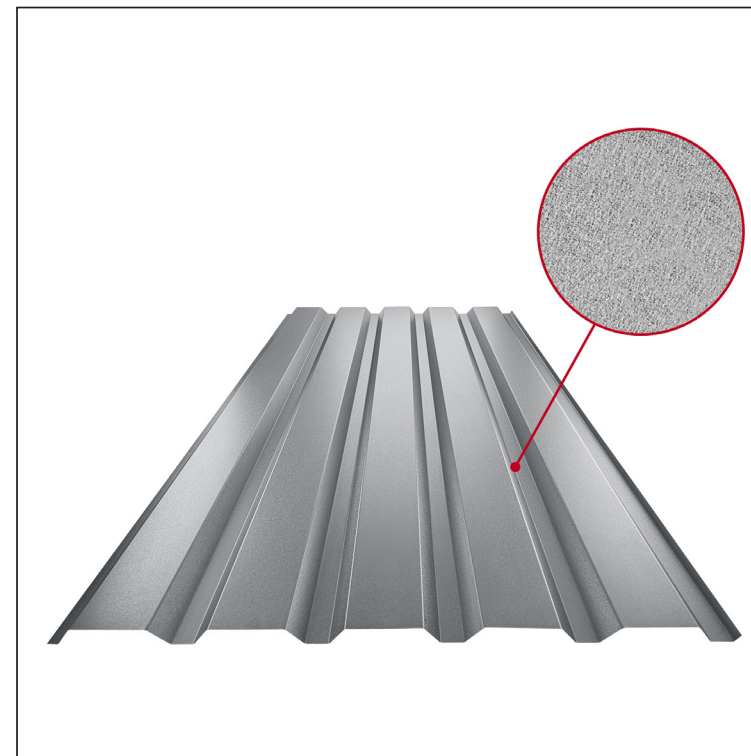

TEHNIČNI LIST

FASADNI TRAPEZ TR 35B

TR-35B

PSM Pocinkano barvano MATT – Prašno siva MATT – RAL 7037

Tehnični parametri [mm]	
Pokrivna širina	1060,0
Skupna širina	1085,0
Višina profila	34,5
Debelina pločevine	0,50
Dolžina kritine	maks. 8000,0

INDEKS	DATUM	PODPIS	KJG QUALITY®	TR35	Scan code for 3D model	
SPREMEMBA						
OZN. MAT.		R.O.	MASA kg	MER.		
DIM.-POLIZD.						
POM. OPR.			STN	RAZVRS.ŠT.		
SEST.	Ing. Kluska M.		OP.	ŠT.POZICIJE		
PREIZK.						
TEHNOL.	TEHNOL.		STARA SK.	ŠT.SK.		
NAZIV	Fasadni trapez TR 35B		Št. strani	TR-35B	Str.	