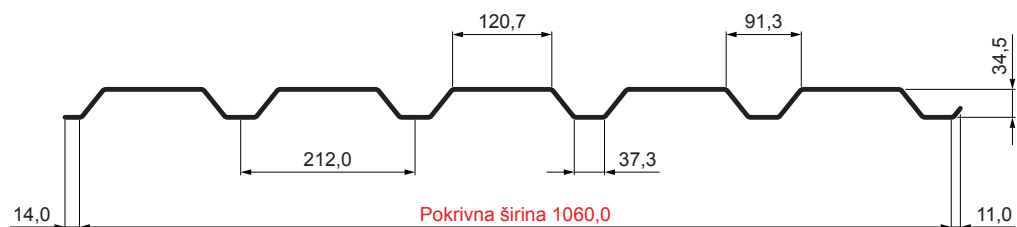

TEHNIČNI LIST

FASADNI TRAPEZ TR 35B

TR-35B

PSM Pocinkano barvano MATT – Prašno siva MATT – RAL 7037

Tehnični parametri [mm]	
Pokrivna širina	1060,0
Skupna širina	1085,0
Višina profila	34,5
Debelina pločevine	0,50
Dolžina kritine	maks. 8000,0

INDEKS	DATUM	PODPIS	KJG QUALITY®	TR35	Scan code for 3D model	
SPREMEMBA						
OZN. MAT.		R.O.	MASA kg	MER.		
DIM.-POLIZD.						
POM. OPR.			STN	RAZVRS.ŠT.		
SEST.	Ing. Kluska M.		OP.	ŠT.POZICIJE		
PREIZK.						
TEHNOL.	TEHNOL.		STARA SK.	ŠT.SK.		
NAZIV	Fasadni trapez TR 35B		Št. strani	TR-35B	Str.	