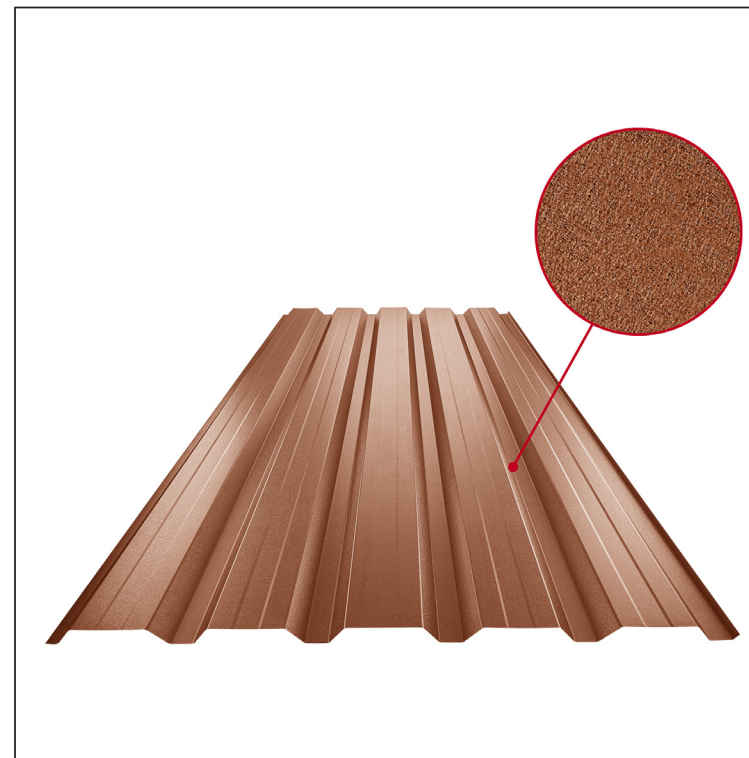

TEHNIČNI LIST

FASADNI TRAPEZ Z ODTISOM TR 35B+

TR-35B+

MHM Pocinkano barvano MATT – Opečno rdeča MATT – RAL 8004

Tehnični parametri [mm]	
Pokrivna širina	1060,0
Skupna širina	1085,0
Višina profila	34,5
Debelina pločevine	0,50
Dolžina kritine	maks. 8000,0

INDEKS		DATUM		PODPIS		KJG	TR35	Scan code for 3D model	
SPREMEMBA						QUALITY			
OZN. MAT.		R.O.		MASA kg		MER.			
DIM.-POLIZD.									
POM. OPR.				STN		RAZVRS.ŠT.			
SEST.	Ing. Kluska M.			OP.		ŠT.POZICIJE			
PREIZK.									
TEHNOL.	TEHNOL.			STARA SK.		ŠT.SK.			
NAZIV	Fasadni trapez z odtisom TR 35B+			Št. strani		TR-35B+		Str.	