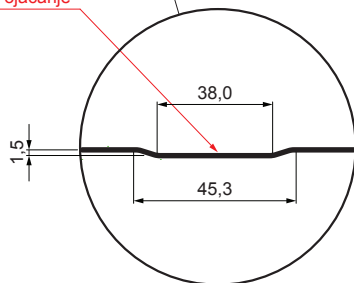

TEHNIČNI LIST

FASADNI TRAPEZ Z ODTISOM TR 35B+

TR-35B+

B+ = ojačanje

Pocinkano barvano MATT – Opečno rdeča MATT – RAL 8004

Tehnični parametri [mm]	
Pokrivna širina	1060,0
Skupna širina	1085,0
Višina profila	34,5
Debelina pločevine	0,50
Dolžina kritine	maks. 8000,0

INDEKS		DATUM		PODPIS				
SPREMEMBA								
OZN. MAT.		R.O.		MASA kg		MER.		
DIM.-POLIZD.								
POM. OPR.				STN		RAZVRS.ŠT.		
SEST.	Ing. Kluska M.			OP.		ŠT.POZICIJE		
PREIZK.								
TEHNOL.		TEHNOL.		STARA SK.		ŠT.SK.		
NAZIV	Fasadni trapez z odtisom TR 35B+			Št. strani		TR-35B+		Str.