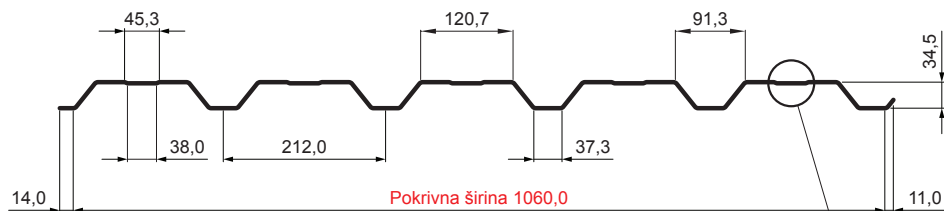

TEHNIČNI LIST

FASADNI TRAPEZ Z ODTISOM TR 35B+

TR-35B+

B+ = ojačanje

Pocinkano barvano MATT – Opečno rdeča MATT – RAL 8004

Tehnični parametri [mm]	
Pokrivna širina	1060,0
Skupna širina	1085,0
Višina profila	34,5
Debelina pločevine	0,50
Dolžina kritine	maks. 8000,0

INDEKS		DATUM		PODPIS				
SPREMEMBA								
OZN. MAT.		R.O.		MASA kg		MER.		
DIM.-POLIZD.								
POM. OPR.				STN		RAZVRS.ŠT.		
SEST.	Ing. Kluska M.			OP.		ŠT.POZICIJE		
PREIZK.								
TEHNOL.		TEHNOL.		STARA SK.		ŠT.SK.		
NAZIV	Fasadni trapez z odtisom TR 35B+			Št. strani		TR-35B+		Str.