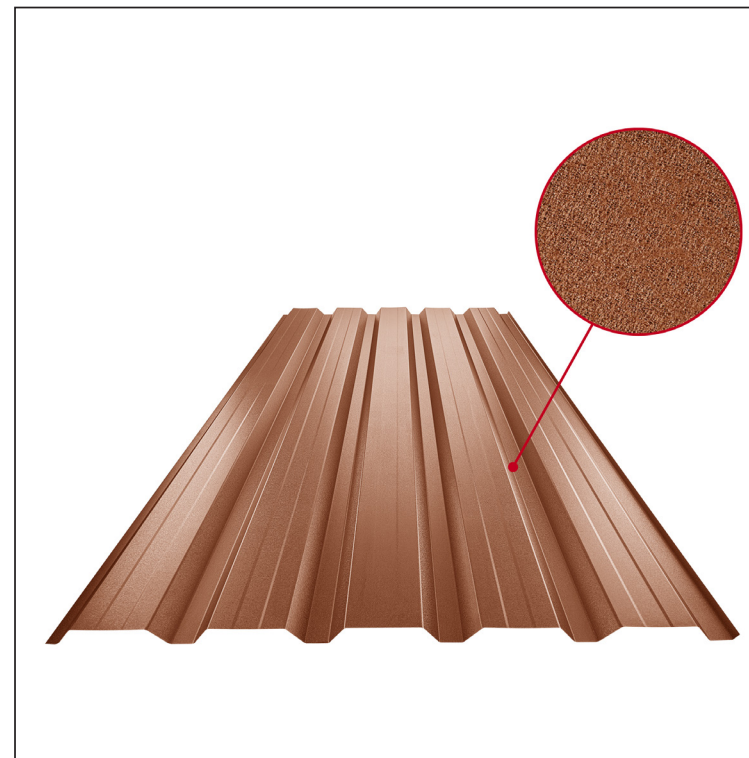

TEHNIČNI LIST

FASADNI TRAPEZ Z ODTISOM TR 35B+

TR-35B+

B+ = ojačanje

Pocinkano barvano MATT – Opečno rdeča MATT – RAL 8004

Tehnični parametri [mm]	
Pokrivna širina	1060,0
Skupna širina	1085,0
Višina profila	34,5
Debelina pločevine	0,50
Dolžina kritine	maks. 8000,0

INDEKS		DATUM		PODPIS				
SPREMEMBA								
OZN. MAT.		R.O.		MASA kg		MER.		
DIM.-POLIZD.								
POM. OPR.				STN		RAZVRS.ŠT.		
SEST.	Ing. Kluska M.			OP.		ŠT.POZICIJE		
PREIZK.								
TEHNOL.		TEHNOL.		STARA SK.		ŠT.SK.		
NAZIV	Fasadni trapez z odtisom TR 35B+			Št. strani		TR-35B+		Str.