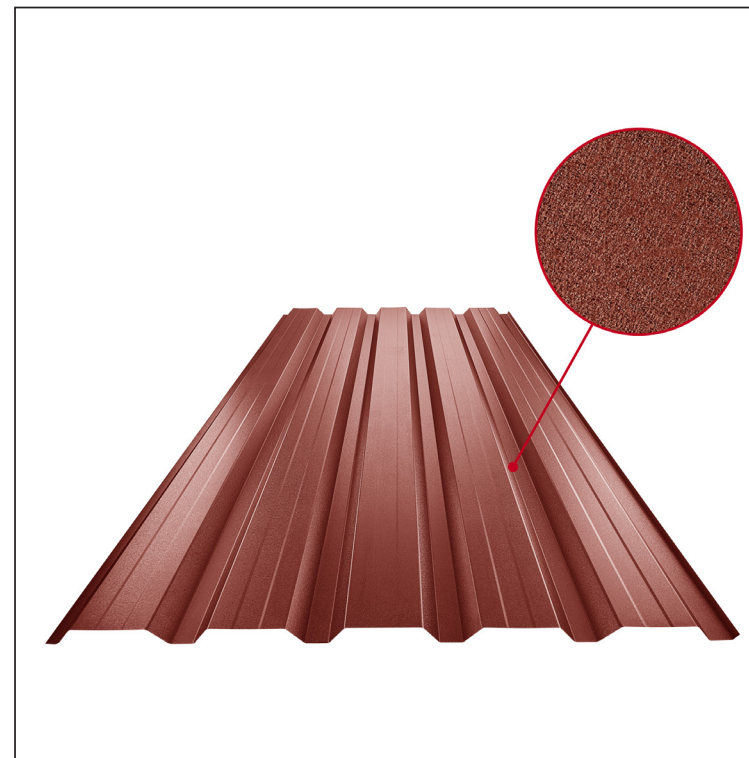

TEHNIČNI LIST

FASADNI TRAPEZ Z ODTISOM TR 35B+

TR-35B+

OCM Pocinkano barvano MATT – Vinsko rdeča MATT – RAL 3009

Tehnični parametri [mm]	
Pokrivna širina	1060,0
Skupna širina	1085,0
Višina profila	34,5
Debelina pločevine	0,50
Dolžina kritine	maks. 8000,0

INDEKS		DATUM		PODPIS		KJG	TR35	Scan code for 3D model	
SPREMEMBA						QUALITY			
OZN. MAT.		R.O.		MASA kg				MER.	
DIM.-POLIZD.									
POM. OPR.				STN				RAZVRS.ŠT.	
SEST.	Ing. Kluska M.			OP.				ŠT.POZICIJE	
PREIZK.									
TEHNOL.	TEHNOL.			STARA SK.				ŠT.SK.	
NAZIV	Fasadni trapez z odtisom TR 35B+			Št. strani				TR-35B+	Str.