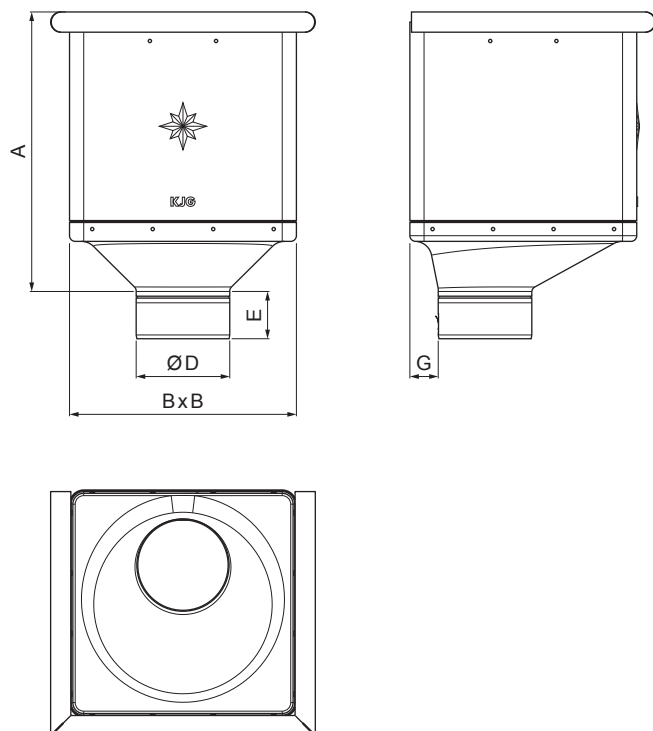

TEHNIČNI LIST

ZBIRNI KOTLIČEK KUBICKI EKSCENTRIČEN

M-MKLZ KX

M Baker – Natur

Dimenzije [mm]					
Nominalna velikost	A	B	D	E	G
80	283	240	79	44	30
100	283	240	99	50	30
120	283	240	119	60	30

INDEKS		DATUM		PODPIS				
SPREMEMBA								
OZN. MAT.		R.O.		MASA kg		MER.		
DIM.-POLIZD.								
POM. OPR.				STN		RAZVRS.ŠT.		
SEST.	Ing. Kluska M.			OP.		ŠT.POZICIJE		
PREIZK.								
TEHNOL.		TEHNOL.		STARA SK.		ŠT.SK.		
NAZIV	Zbirni kotliček KUBICKI EKSCENTRIČEN			Št. strani		M-MKLZ KX	Str.	