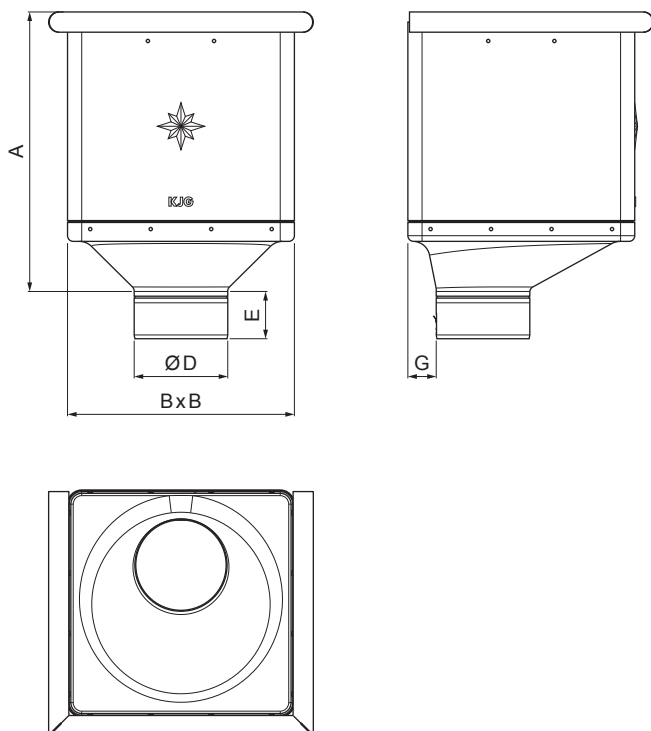

TEHNIČNI LIST

ZBIRNI KOTLIČEK KUBICKI EKSCENTRIČEN

M-MKLZ KX

M Baker – Natur

Dimenzije [mm]					
Nominalna velikost	A	B	D	E	G
80	283	240	79	44	30
100	283	240	99	50	30
120	283	240	119	60	30

INDEKS		DATUM		PODPIS				
SPREMEMBA								
OZN. MAT.		R.O.		MASA kg		MER.		
DIM.-POLIZD.								
POM. OPR.				STN		RAZVRS.ŠT.		
SEST.	Ing. Kluska M.			OP.		ŠT.POZICIJE		
PREIZK.								
TEHNOL.		TEHNOL.		STARA SK.		ŠT.SK.		
NAZIV	Zbirni kotliček KUBICKI EKSCENTRIČEN			Št. strani		M-MKLZ KX	Str.	