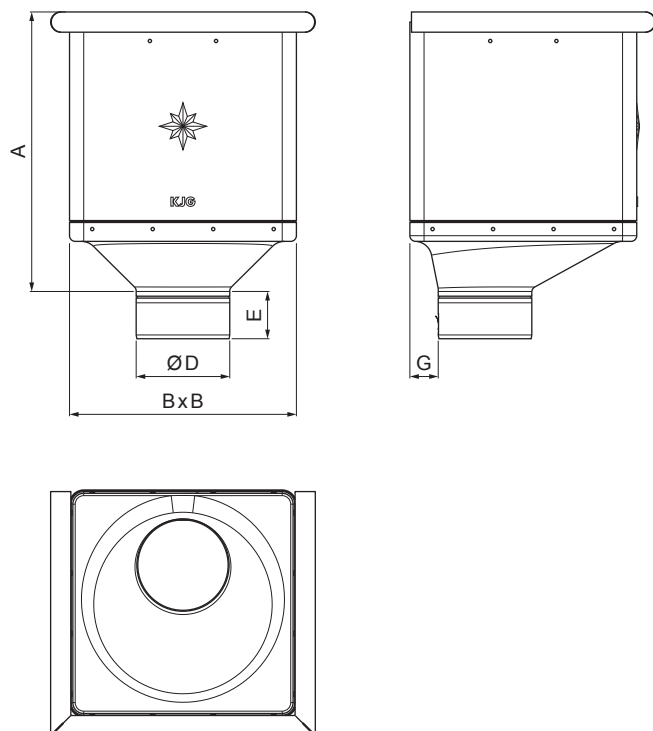

TEHNIČNI LIST

ZBIRNI KOTLIČEK KUBICKI EKSCENTRIČEN

M-MKLZ KX

M Baker – Natur

INDEKS			DATUM	PODPIS			
SPREMEMBA							
OZN. MAT.			R.O.	MASA kg	MER.		
DIM.-POLIZD.					STN	RAZVRS.ŠT.	
POM. OPR.					OP.	ŠT.POZICIJE	
SEST.	Ing. Kluska M.						
PREIZK.							
TEHNOL.	TEHNOL.				STARA SK.	ŠT.SK.	
NAZIV	Zbirni kotliček KUBICKI EKSCENTRIČEN				Št. strani	M-MKLZ KX	
						Str. 	

Kreirano: 21.04.2026 15:13:03

Tehnične spremembe pridržane

Dimenzije [mm]					
Nominalna velikost	A	B	D	E	G
80	283	240	79	44	30
100	283	240	99	50	30
120	283	240	119	60	30