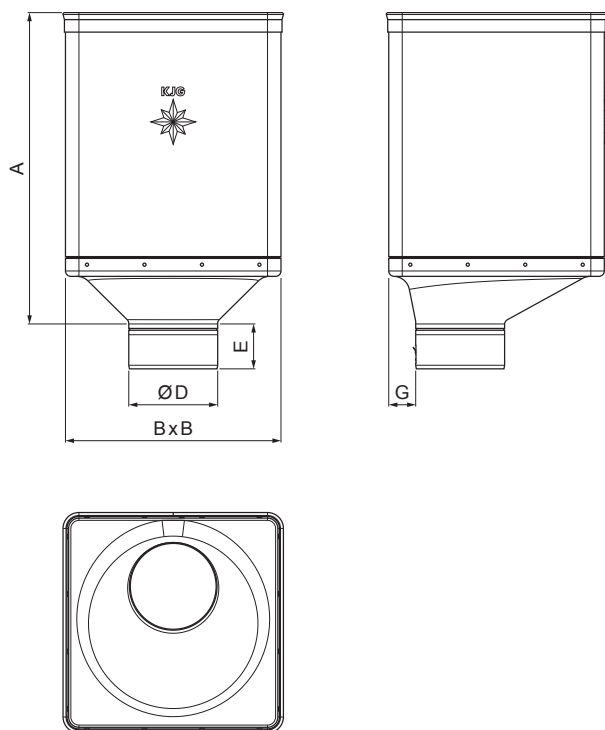

TEHNIČNI LIST

ZBIRNI KOTLIČEK DESIGN EKSCENTRIČEN

P-PKLZ DX

AN Pocinkano barvano – Antracit – RAL 7016

Dimenzije [mm]					
Nominalna velikost	A	B	D	E	G
80	340	240	79	44	30
100	336	240	99	50	30
120	333	240	119	60	30

INDEKS		DATUM		PODPIS				
SPREMEMBA								
OZN. MAT.		R.O.		MASA kg		MER.		
DIM.-POLIZD.								
POM. OPR.				STN		RAZVRS.ŠT.		
SEST.	Ing. Kluska M.			OP.		ŠT.POZICIJE		
PREIZK.								
TEHNOL.		TEHNOL.		STARA SK.		ŠT.SK.		
NAZIV	Zbirni kotliček DESIGN EKSCENTRIČEN			Št. strani	P-PKLZ DX		Str.	