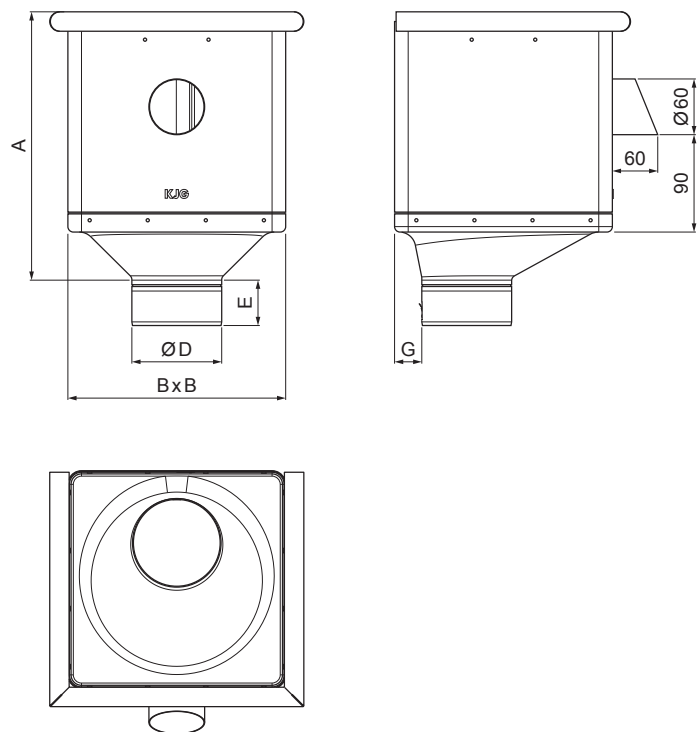

# M-MKLZ KXV

**M** Baker – Natur

Dimenzije [mm]					
Nominalna velikost	A	B	D	E	G
80	283	240	79	44	30
100	283	240	99	50	30
120	283	240	119	60	30

INDEKS SPREMEMBA	DATUM	PODPIS	<b>KJG</b> QUALITY®		Scan code for 3D model	
OZN. MAT.	R.O.	MASA kg	MER.			
DIM.-POLIZD.			STN	RAZVRS.ŠT.		
POM. OPR.			OP.	ŠT.POZICIJE		
SEST. Ing. Kluska M.			STARA SK.		ŠT.SK.	
PREIZK.		TEHNOL.				
NAZIV Zbirni kotliček KUBICKI EKSCENTRIČEN ISPUSTOM			Št. strani	M-MKLZ KXV		Str.