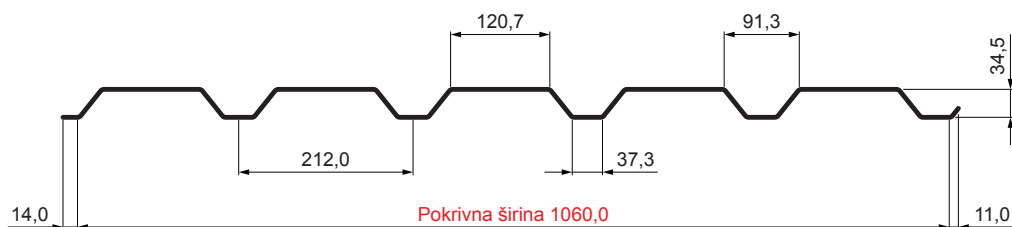

# FASADNI TRAPEZ TR 35B

# TR-35B

**IC** Pocinkano barvano MARCEGAGLIA – Črna intenzivno – RAL 9005

Tehnični parametri [mm]	
Pokrivna širina	1060,0
Skupna širina	1085,0
Višina profila	34,5
Debelina pločevine	0,50 / 0,55
Dolžina kritine	maks. 8000,0