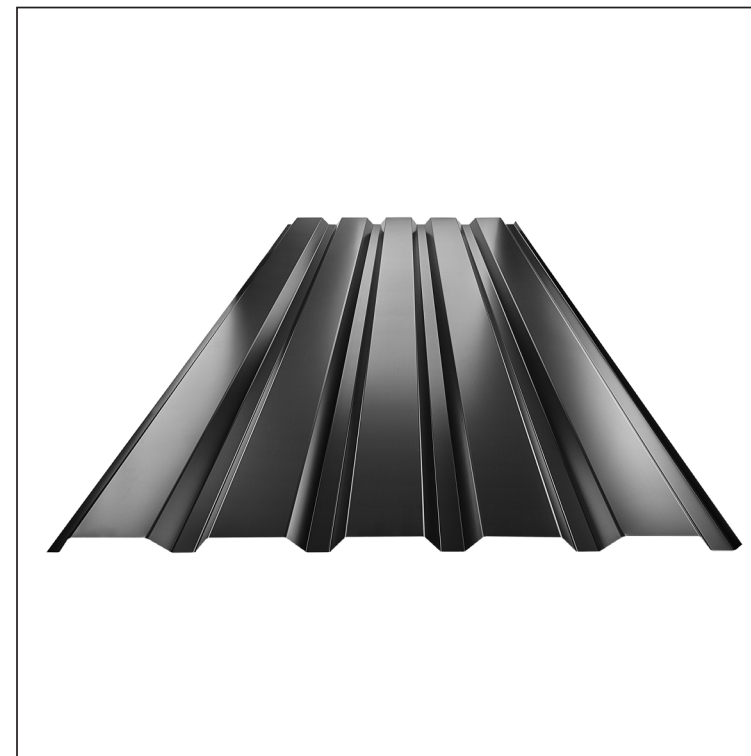

TEHNIČNI LIST

FASADNI TRAPEZ TR 35B

TR-35B

IC Pocinkano barvano MARCEGAGLIA – Črna intenzivno – RAL 9005

Tehnični parametri [mm]	
Pokrivna širina	1060,0
Skupna širina	1085,0
Višina profila	34,5
Debelina pločevine	0,50 / 0,55
Dolžina kritine	maks. 8000,0

INDEKS		DATUM		PODPIS				
SPREMEMBA								
OZN. MAT.		R.O.		MASA kg		MER.		
DIM.-POLIZD.								
POM. OPR.				STN		RAZVRS.ŠT.		
SEST.	Ing. Kluska M.			OP.		ŠT.POZICIJE		
PREIZK.								
TEHNOL.		TEHNOL.		STARA SK.		ŠT.SK.		
NAZIV	Fasadni trapez TR 35B			Št. strani		TR-35B		Str.