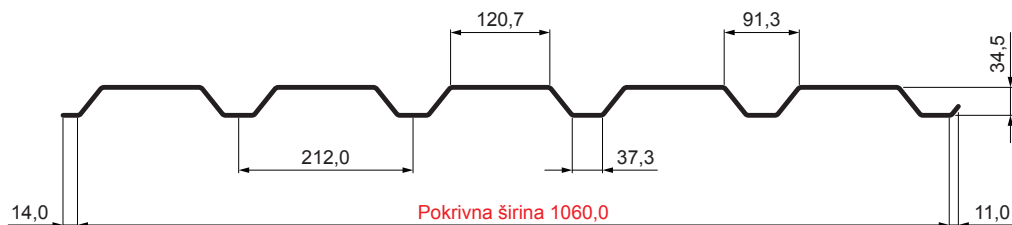

TEHNIČNI LIST

FASADNI TRAPEZ TR 35B

TR-35B

IC Pocinkano barvano MARCEGAGLIA – Črna intenzivno – RAL 9005

Tehnični parametri [mm]	
Pokrivna širina	1060,0
Skupna širina	1085,0
Višina profila	34,5
Debelina pločevine	0,50 / 0,55
Dolžina kritine	maks. 8000,0

INDEKS		DATUM		PODPIS				
SPREMEMBA								
OZN. MAT.		R.O.		MASA kg		MER.		
DIM.-POLIZD.								
POM. OPR.				STN		RAZVRS.ŠT.		
SEST.	Ing. Kluska M.			OP.		ŠT.POZICIJE		
PREIZK.								
TEHNOL.		TEHNOL.		STARA SK.		ŠT.SK.		
NAZIV	Fasadni trapez TR 35B			Št. strani		TR-35B		Str.