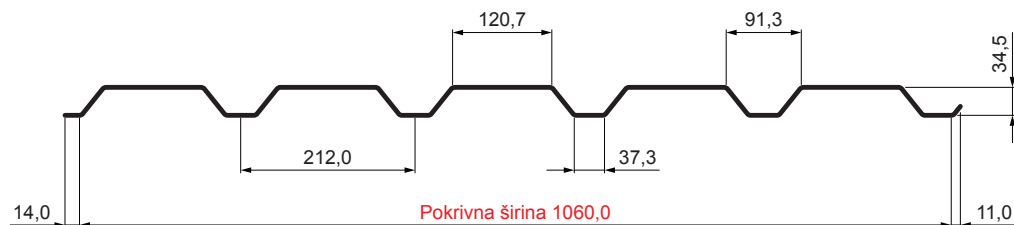

TEHNIČNI LIST

FASADNI TRAPEZ TR 35B

TR-35B

TH Pocinkano barvano MARCEGAGLIA – Temno rjava ČOKO – RAL 8017

Tehnični parametri [mm]	
Pokrivna širina	1060,0
Skupna širina	1085,0
Višina profila	34,5
Debelina pločevine	0,50
Dolžina kritine	maks. 8000,0

INDEKS		DATUM		PODPIS		KJG	TR35	Scan code for 3D model	
SPREMEMBA						QUALITY			
OZN. MAT.		R.O.		MASA kg		MER.			
DIM.-POLIZD.						STN		RAZVRS.ŠT.	
POM. OPR.						OP.		ŠT.POZICIJE	
SEST.	Ing. Kluska M.								
PREIZK.									
TEHNOL.	TEHNOL.			STARA SK.		ŠT.SK.			
NAZIV	Fasadni trapez TR 35B			Št. strani		TR-35B		Str.	