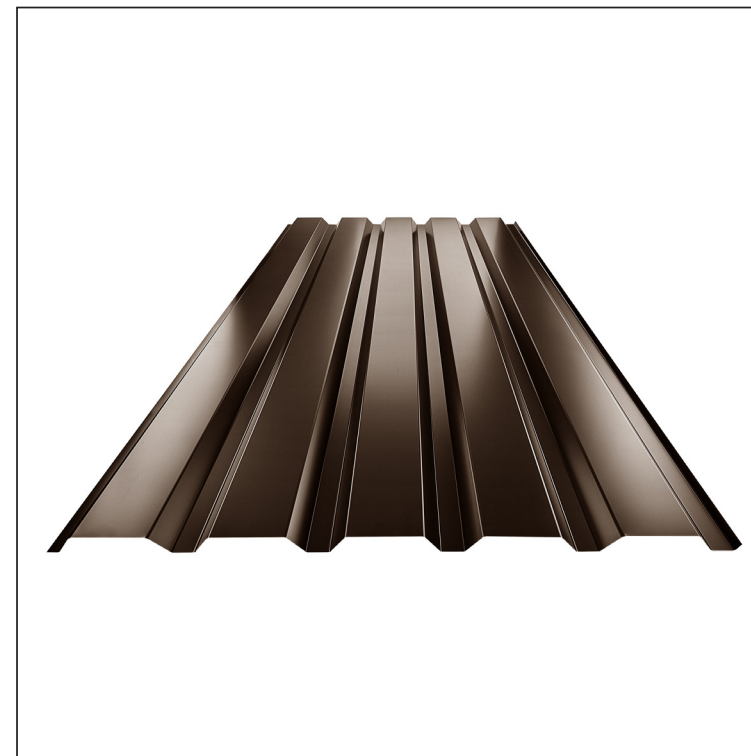

TEHNIČNI LIST

FASADNI TRAPEZ TR 35B

TR-35B

TH Pocinkano barvano MARCEGAGLIA – Temno rjava ČOKO – RAL 8017

Tehnični parametri [mm]	
Pokrivna širina	1060,0
Skupna širina	1085,0
Višina profila	34,5
Debelina pločevine	0,50
Dolžina kritine	maks. 8000,0

INDEKS		DATUM		PODPIS		KJG	TR35	Scan code for 3D model	
SPREMEMBA						QUALITY			
OZN. MAT.		R.O.		MASA kg		MER.			
DIM.-POLIZD.						STN		RAZVRS.ŠT.	
POM. OPR.						OP.		ŠT.POZICIJE	
SEST.	Ing. Kluska M.								
PREIZK.									
TEHNOL.	TEHNOL.			STARA SK.		ŠT.SK.			
NAZIV	Fasadni trapez TR 35B			Št. strani		TR-35B		Str.	