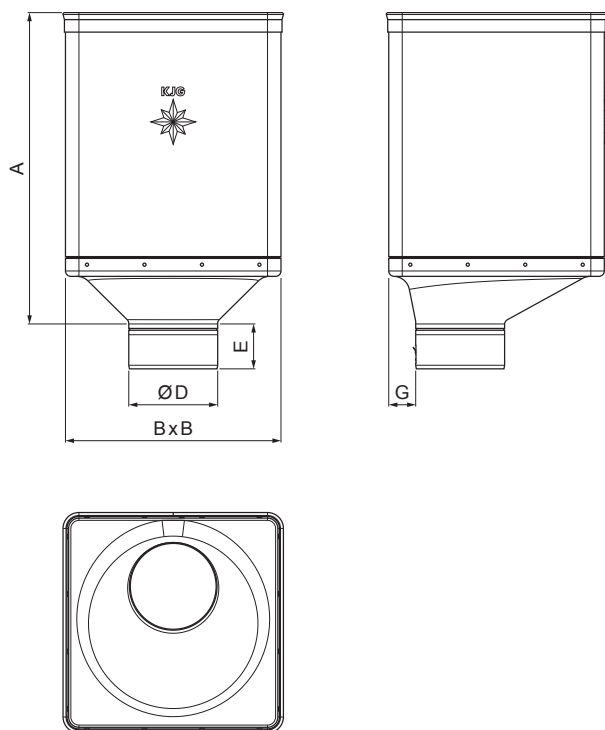

## P-PKLZ DX

**MM** Pocinkano barvano – Metalik bakrena – RAL extra

Dimenzije [mm]					
Nominalna velikost	A	B	D	E	G
80	340	240	79	44	30
100	336	240	99	50	30
120	333	240	119	60	30

INDEKS		DATUM		PODPIS				
SPREMEMBA								
OZN. MAT.		R.O.		MASA kg		MER.		
DIM.-POLIZD.								
POM. OPR.				STN		RAZVRS.ŠT.		
SEST.	Ing. Kluska M.			OP.		ŠT.POZICIJE		
PREIZK.								
TEHNOL.		TEHNOL.		STARA SK.		ŠT.SK.		
NAZIV	Zbirni kotliček DESIGN EKSCENTRIČEN			Št. strani	P-PKLZ DX		Str.	