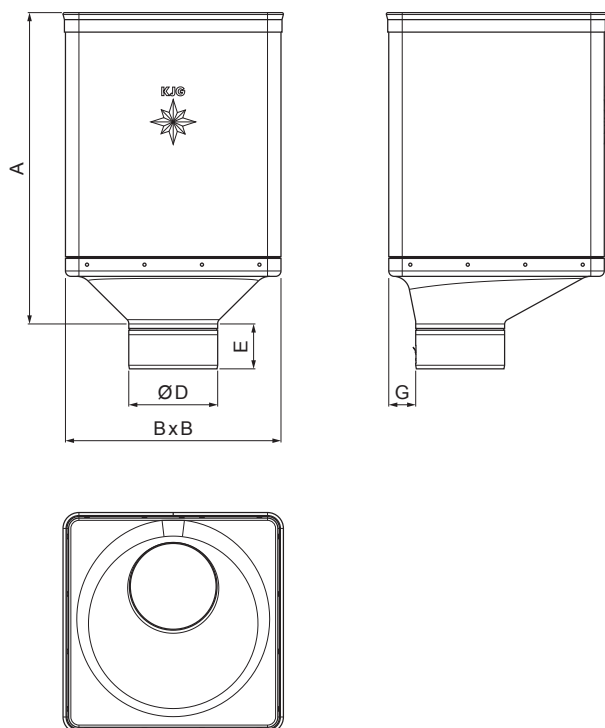

## P-PKLZ DX

**MM** Pocinkano barvano – Metalik bakrena – RAL extra

Dimenzije [mm]					
Nominalna velikost	A	B	D	E	G
80	340	240	79	44	30
100	336	240	99	50	30
120	333	240	119	60	30

INDEKS		DATUM		PODPIS				
SPREMEMBA								
OZN. MAT.		R.O.		MASA kg		MER.		
DIM.-POLIZD.								
POM. OPR.				STN		RAZVRS.ŠT.		
SEST.	Ing. Kluska M.			OP.		ŠT.POZICIJE		
PREIZK.								
TEHNOL.		TEHNOL.		STARA SK.		ŠT.SK.		
NAZIV	Zbirni kotliček DESIGN EKSCENTRIČEN			Št. strani	P-PKLZ DX		Str.	