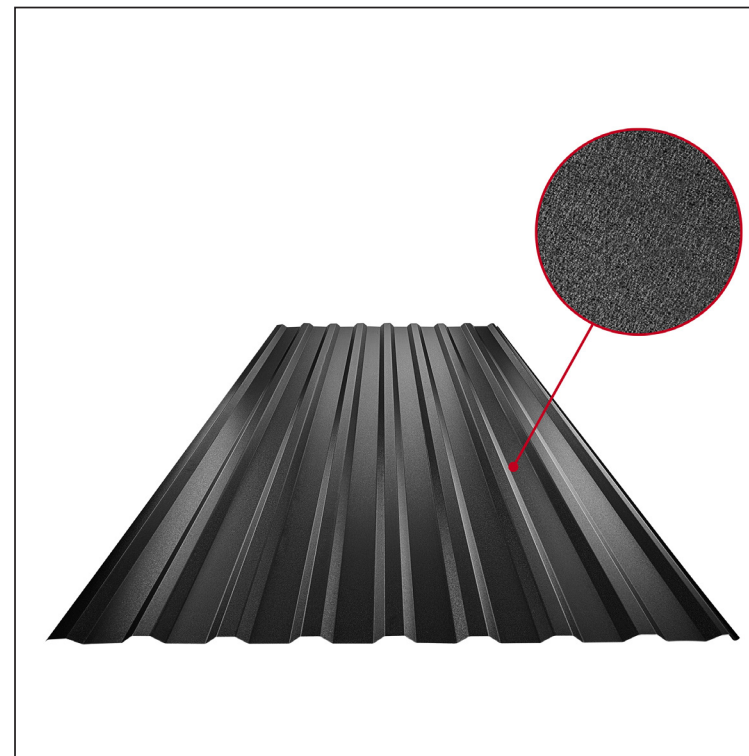

TEHNIČNI LIST

STREŠNI TRAPEZ TR 18A

TR-18A

ICM Pocinkano barvano MATT MARCEGAGLIA – Črna intenzivno MATT – RAL 9005

Tehnični parametri [mm]	
Pokrivna širina	1100,0
Skupna širina	1138,0
Višina profila	18,0
Debelina pločevine	0,50
Dolžina kritine	maks. 8000,0

INDEKS		DATUM		PODPIS		KJG	TR18	Scan code for 3D model	
SPREMEMBA						QUALITY			
OZN. MAT.		R.O.		MASA kg		MER.			
DIM.-POLIZD.									
POM. OPR.				STN		RAZVRS.ŠT.			
SEST.	Ing. Kluska M.			OP.		ŠT.POZICIJE			
PREIZK.									
TEHNOL.	TEHNOL.			STARA SK.		ŠT.SK.			
NAZIV	Strešni trapez TR 18A			Št. strani	TR-18A		Str.		