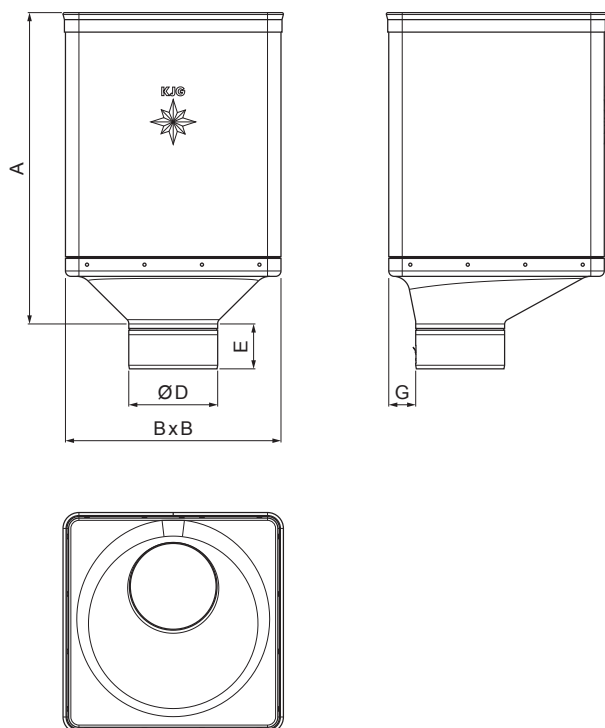

## P-PKLZ DX

**BHT** Pocinkano barvano – Temno srebrna P.20 – RAL 9007

Dimenzije [mm]					
Nominalna velikost	A	B	D	E	G
80	340	240	79	44	30
100	336	240	99	50	30
120	333	240	119	60	30

INDEKS		DATUM		PODPIS			
SPREMEMBA							
OZN. MAT.		R.O.		MASA kg		MER.	
DIM.-POLIZD.				STN		RAZVRS.ŠT.	
POM. OPR.				OP.		ŠT.POZICIJE	
SEST.	Ing. Kluska M.						
PREIZK.							
TEHNOL.		TEHNOL.		STARA SK.		ŠT.SK.	
NAZIV	Zbirni kotliček DESIGN EKSCENTRIČEN			Št. strani	P-PKLZ DX		Str.