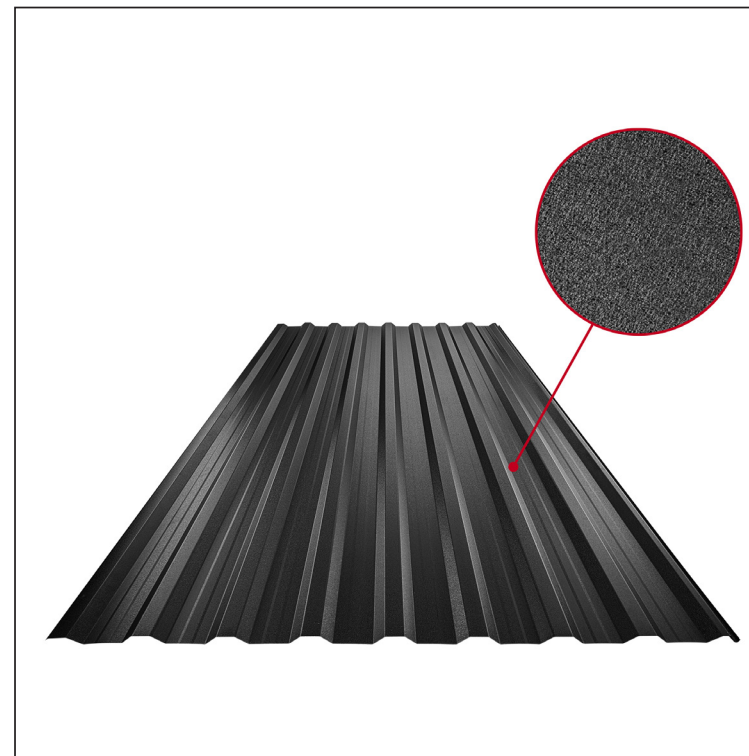

TEHNIČNI LIST

STREŠNI TRAPEZ Z ODTISOM TR 18A+

TR-18A+

ICM Pocinkano barvano MATT MARCEGAGLIA – Črna intenzivno MATT – RAL 9005

Tehnični parametri [mm]	
Pokrivna širina	1100,0
Skupna širina	1138,0
Višina profila	18,0
Debelina pločevine	0,50
Dolžina kritine	maks. 8000,0

INDEKS		DATUM		PODPIS		KJG	TR18	Scan code for 3D model	
SPREMEMBA						QUALITY			
OZN. MAT.		R.O.		MASA kg		MER.			
DIM.-POLIZD.									
POM. OPR.				STN		RAZVRS.ŠT.			
SEST.	Ing. Kluska M.			OP.		ŠT.POZICIJE			
PREIZK.									
TEHNOL.	TEHNOL.			STARA SK.		ŠT.SK.			
NAZIV	Strešni trapez z odtisom TR 18A+			Št. strani		TR-18A+		Str.	