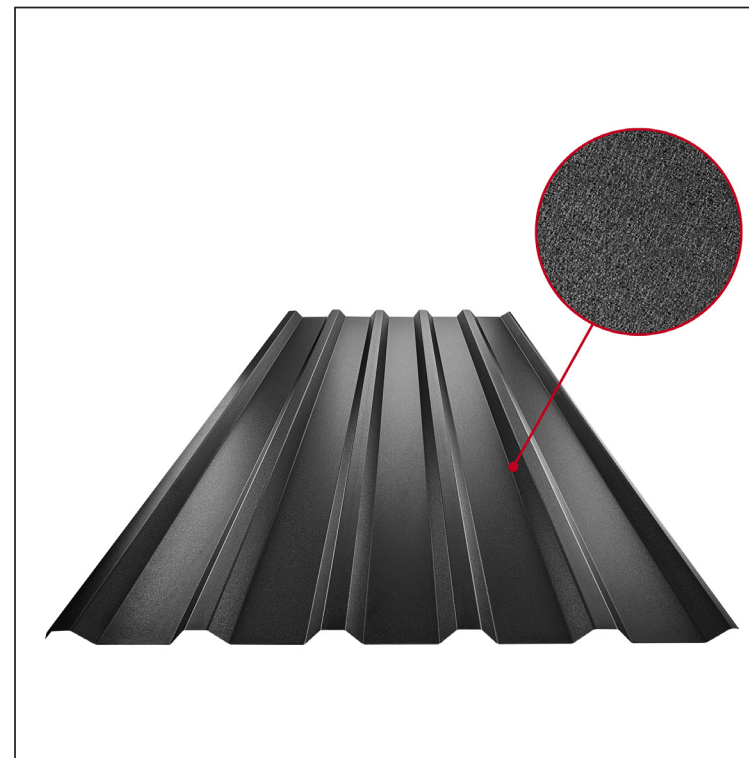

TEHNIČNI LIST

STREŠNI TRAPEZ TR 35A

TR-35A

ICM Pocinkano barvano MATT MARCEGAGLIA – Črna intenzivno MATT – RAL 9005

INDEKS		DATUM	PODPIS	KJG	TR35	Scan code for 3D model	QR
SPREMEMBA				QUALITY			
OZN. MAT.		R.O.	MASA kg	MER.			
DIM.-POLIZD.							
POM. OPR.			STN	RAZVRS.ŠT.			
SEST.	Ing. Kluska M.		OP.	ŠT.POZICIJE			
PREIZK.							
TEHNOL.	TEHNOL.		STARA SK.	ŠT.SK.			
NAZIV	Strešni trapez TR 35A		Št. strani	TR-35A	Str.		

Kreirano: 21.04.2026 13:50:34

Tehnične spremembe pridržane

Tehnični parametri [mm]	
Pokrivna širina	1060,0
Skupna širina	1085,0
Višina profila	34,5
Debelina pločevine	0,50
Dolžina kritine	maks. 8000,0