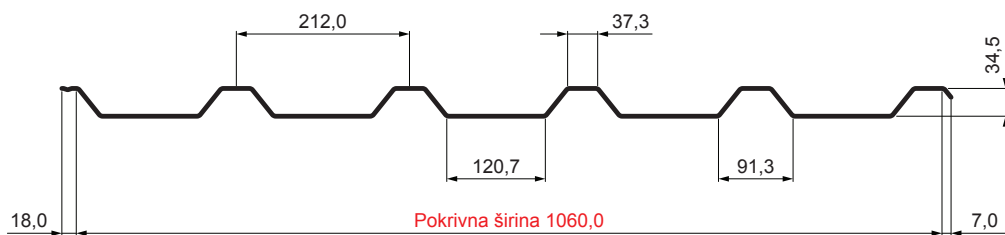

TEHNIČNI LIST

STREŠNI TRAPEZ TR 35A

TR-35A

ICM Pocinkano barvano MATT MARCEGAGLIA – Črna intenzivno MATT – RAL 9005

INDEKS		DATUM	PODPIS	KJG	TR35	Scan code for 3D model	QR
SPREMEMBA				QUALITY			
OZN. MAT.		R.O.	MASA kg	MER.			
DIM.-POLIZD.							
POM. OPR.			STN	RAZVRS.ŠT.			
SEST.	Ing. Kluska M.		OP.	ŠT.POZICIJE			
PREIZK.							
TEHNOL.	TEHNOL.		STARA SK.	ŠT.SK.			
NAZIV	Strešni trapez TR 35A		Št. strani	TR-35A	Str.		

Kreirano: 21.04.2026 13:50:34

Tehnične spremembe pridržane

Tehnični parametri [mm]	
Pokrivna širina	1060,0
Skupna širina	1085,0
Višina profila	34,5
Debelina pločevine	0,50
Dolžina kritine	maks. 8000,0