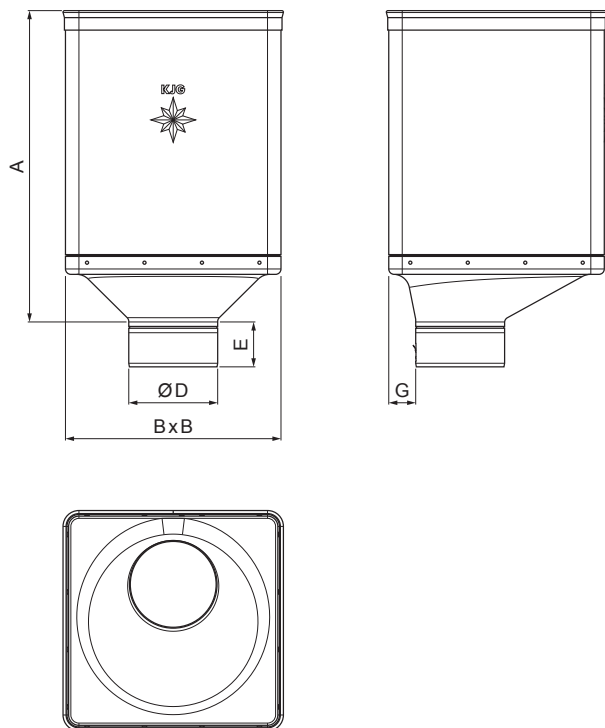

TEHNIČNI LIST

ZBIRNI KOTLIČEK DESIGN EKSCENTRIČEN

P-PKLZ DX

MOT Pocinkano barvano – Temno modra – RAL 5010

Dimenzije [mm]					
Nominalna velikost	A	B	D	E	G
80	340	240	79	44	30
100	336	240	99	50	30
120	333	240	119	60	30

INDEKS		DATUM		PODPIS				
SPREMEMBA								
OZN. MAT.		R.O.		MASA kg		MER.		
DIM.-POLIZD.								
POM. OPR.				STN		RAZVRS.ŠT.		
SEST.	Ing. Kluska M.			OP.		ŠT.POZICIJE		
PREIZK.								
TEHNOL.		TEHNOL.		STARA SK.		ŠT.SK.		
NAZIV	Zbirni kotliček DESIGN EKSCENTRIČEN			Št. strani	P-PKLZ DX		Str.	