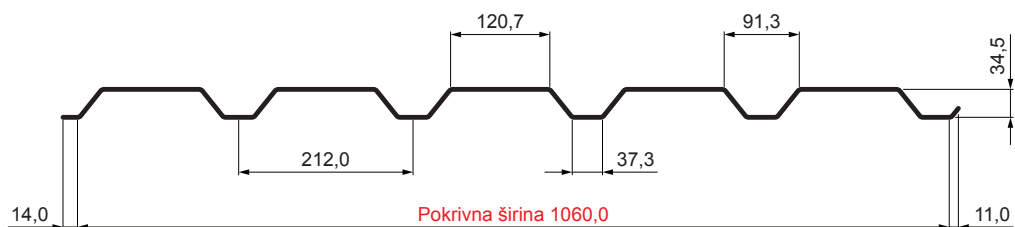

TEHNIČNI LIST

FASADNI TRAPEZ TR 35B

TR-35B

ICM Pocinkano barvano MATT MARCEGAGLIA – Črna intenzivno MATT – RAL 9005

Tehnični parametri [mm]	
Pokrivna širina	1060,0
Skupna širina	1085,0
Višina profila	34,5
Debelina pločevine	0,50
Dolžina kritine	maks. 8000,0

INDEKS		DATUM		PODPIS				
SPREMEMBA								
OZN. MAT.		R.O.		MASA kg		MER.		
DIM.-POLIZD.								
POM. OPR.				STN		RAZVRS.ŠT.		
SEST.	Ing. Kluska M.			OP.		ŠT.POZICIJE		
PREIZK.								
TEHNOL.		TEHNOL.		STARA SK.		ŠT.SK.		
NAZIV	Fasadni trapez TR 35B			Št. strani		TR-35B		Str.