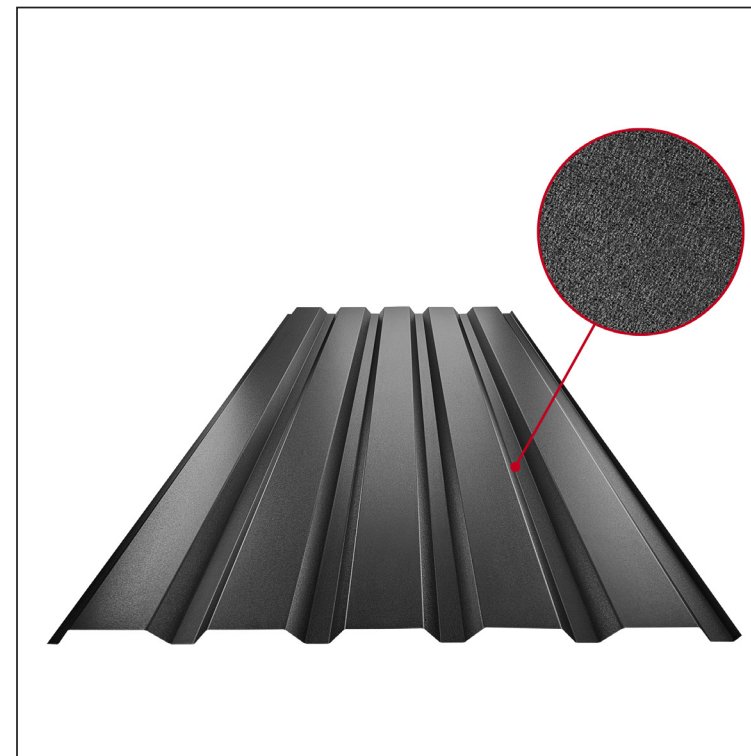

TEHNIČNI LIST

FASADNI TRAPEZ TR 35B

TR-35B

ICM Pocinkano barvano MATT MARCEGAGLIA – Črna intenzivno MATT – RAL 9005

Tehnični parametri [mm]	
Pokrivna širina	1060,0
Skupna širina	1085,0
Višina profila	34,5
Debelina pločevine	0,50
Dolžina kritine	maks. 8000,0

INDEKS		DATUM		PODPIS				
SPREMEMBA								
OZN. MAT.		R.O.		MASA kg		MER.		
DIM.-POLIZD.								
POM. OPR.				STN		RAZVRS.ŠT.		
SEST.	Ing. Kluska M.			OP.		ŠT.POZICIJE		
PREIZK.								
TEHNOL.		TEHNOL.		STARA SK.		ŠT.SK.		
NAZIV	Fasadni trapez TR 35B			Št. strani		TR-35B		Str.