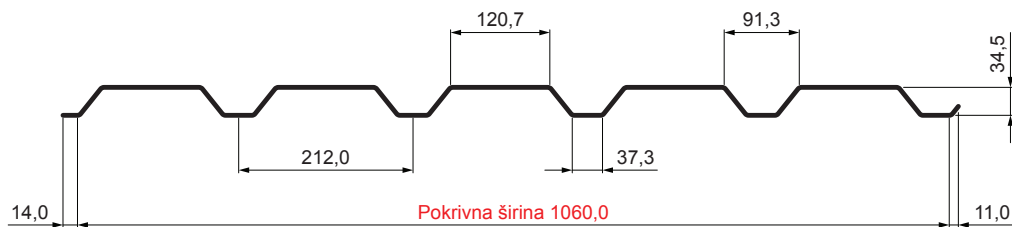

# TR-35B

**ICM** Pocinkano barvano MATT MARCEGAGLIA – Črna intenzivno MATT – RAL 9005

Tehnični parametri [mm]	
Pokrivna širina	1060,0
Skupna širina	1085,0
Višina profila	34,5
Debelina pločevine	0,50
Dolžina kritine	maks. 8000,0