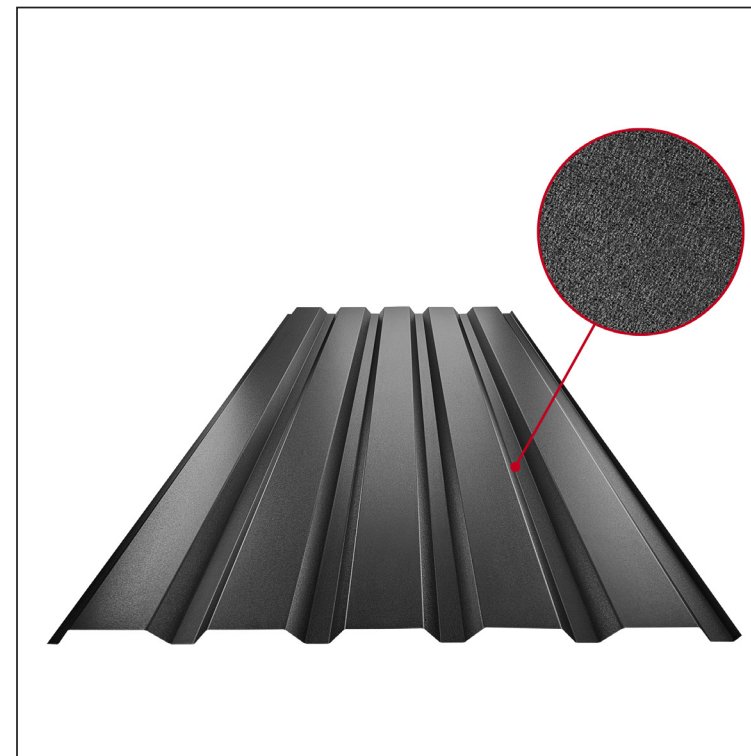

TEHNIČNI LIST

FASADNI TRAPEZ TR 35B

TR-35B

ICM Pocinkano barvano MATT MARCEGAGLIA – Črna intenzivno MATT – RAL 9005

Tehnični parametri [mm]	
Pokrivna širina	1060,0
Skupna širina	1085,0
Višina profila	34,5
Debelina pločevine	0,50
Dolžina kritine	maks. 8000,0

INDEKS		DATUM		PODPIS				
SPREMEMBA								
OZN. MAT.		R.O.		MASA kg		MER.		
DIM.-POLIZD.								
POM. OPR.				STN		RAZVRS.ŠT.		
SEST.	Ing. Kluska M.			OP.		ŠT.POZICIJE		
PREIZK.								
TEHNOL.		TEHNOL.		STARA SK.		ŠT.SK.		
NAZIV	Fasadni trapez TR 35B			Št. strani		TR-35B		Str.

Kreirano: 05.06.2026 06:28:39

Tehnične spremembe pridržane