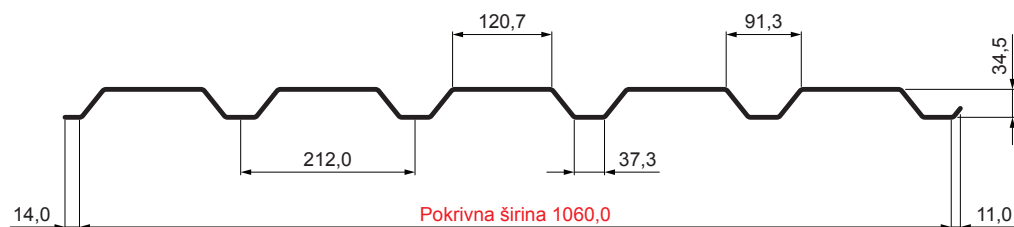

TEHNIČNI LIST

FASADNI TRAPEZ TR 35B

TR-35B

OCM Pocinkano barvano MATT MARCEGAGLIA – Vinsko rdeča MATT – RAL 3009

Tehnični parametri [mm]	
Pokrivna širina	1060,0
Skupna širina	1085,0
Višina profila	34,5
Debelina pločevine	0,50
Dolžina kritine	maks. 8000,0

INDEKS	DATUM	PODPIS	KJG	TR35	Scan code for 3D model	
SPREMEMBA			QUALITY®			
OZN. MAT.		R.O.	MASA kg		MER.	
DIM.-POLIZD.						
POM. OPR.			STN		RAZVRS.ŠT.	
SEST.	Ing. Kluska M.		OP.		ŠT.POZICIJE	
PREIZK.						
TEHNOL.	TEHNOL.		STARA SK.		ŠT.SK.	
NAZIV	Fasadni trapez TR 35B		Št. strani	TR-35B		Str.