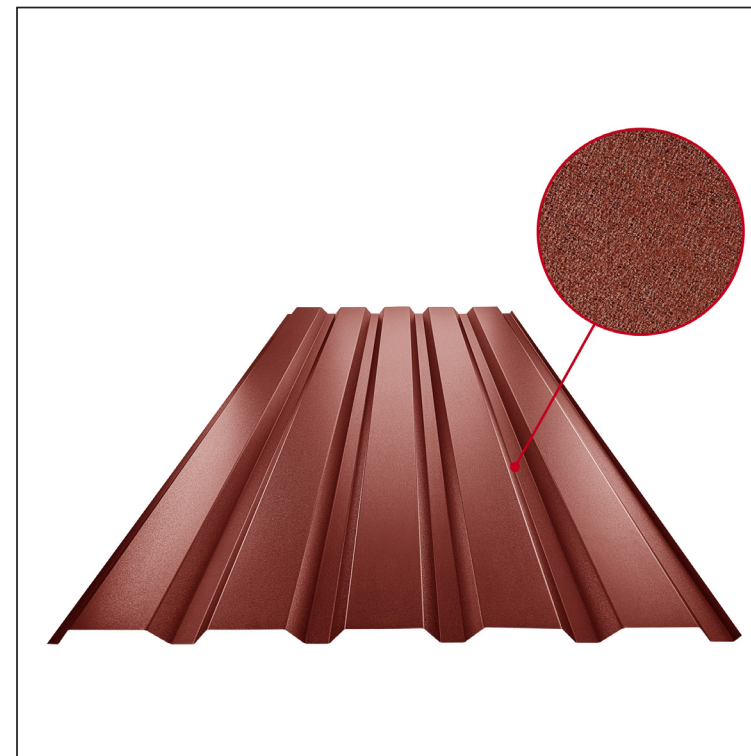

TEHNIČNI LIST FASADNI TRAPEZ TR 35B

TR-35B

OCM Pocinkano barvano MATT MARCEGAGLIA – Vinsko rdeča MATT – RAL 3009

Tehnični parametri [mm]	
Pokrivna širina	1060,0
Skupna širina	1085,0
Višina profila	34,5
Debelina pločevine	0,50
Dolžina kritine	maks. 8000,0

INDEKS SPREMEMBA	DATUM	PODPIS	KJG QUALITY®	TR35	Scan code for 3D model	
OZN. MAT.	R.O.	MASA kg	MER.			
DIM.-POLIZD.						
POM. OPR.		STN	RAZVRS.ŠT.			
SEST. Ing. Kluska M.		OP.	ŠT.POZICIJE			
PREIZK.						
TEHNOL.	TEHNOL.	STARA SK.	ŠT.SK.			
NAZIV	Fasadni trapez TR 35B		Št. strani	TR-35B	Str.	