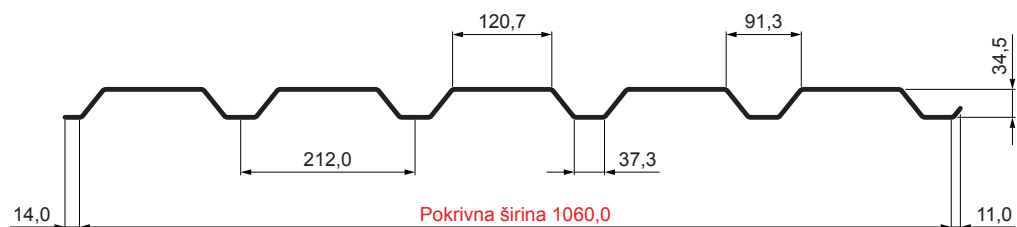

TEHNIČNI LIST FASADNI TRAPEZ TR 35B

TR-35B

OCM Pocinkano barvano MATT MARCEGAGLIA – Vinsko rdeča MATT – RAL 3009

Tehnični parametri [mm]	
Pokrivna širina	1060,0
Skupna širina	1085,0
Višina profila	34,5
Debelina pločevine	0,50
Dolžina kritine	maks. 8000,0

INDEKS SPREMEMBA	DATUM	PODPIS	KJG QUALITY®	TR35	Scan code for 3D model	
OZN. MAT.	R.O.	MASA kg	MER.			
DIM.-POLIZD.						
POM. OPR.		STN	RAZVRS.ŠT.			
SEST. Ing. Kluska M.		OP.	ŠT.POZICIJE			
PREIZK.						
TEHNOL.	TEHNOL.	STARA SK.	ŠT.SK.			
NAZIV	Fasadni trapez TR 35B		Št. strani	TR-35B	Str.	