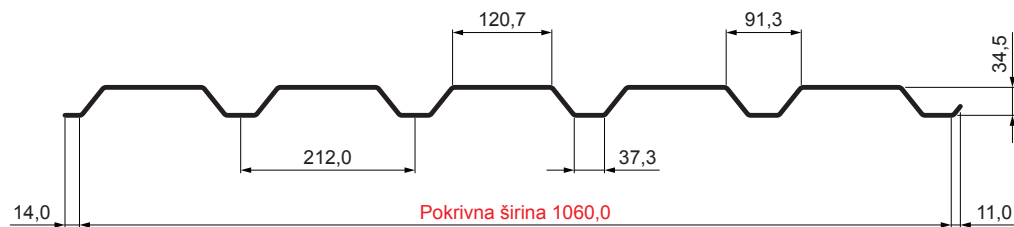

TEHNIČNI LIST

FASADNI TRAPEZ TR 35B

TR-35B

OCM Pocinkano barvano MATT MARCEGAGLIA – Vinsko rdeča MATT – RAL 3009

Tehnični parametri [mm]	
Pokrivna širina	1060,0
Skupna širina	1085,0
Višina profila	34,5
Debelina pločevine	0,50
Dolžina kritine	maks. 8000,0

INDEKS		DATUM		PODPIS		KJG	TR35	Scan code for 3D model	
SPREMEMBA						QUALITY®			
OZN. MAT.		R.O.		MASA kg		MER.			
DIM.-POLIZD.						STN		RAZVRS.ŠT.	
POM. OPR.						OP.		ŠT.POZICIJE	
SEST.	Ing. Kluska M.								
PREIZK.									
TEHNOL.	TEHNOL.			STARA SK.		ŠT.SK.			
NAZIV	Fasadni trapez TR 35B			Št. strani		TR-35B		Str.	