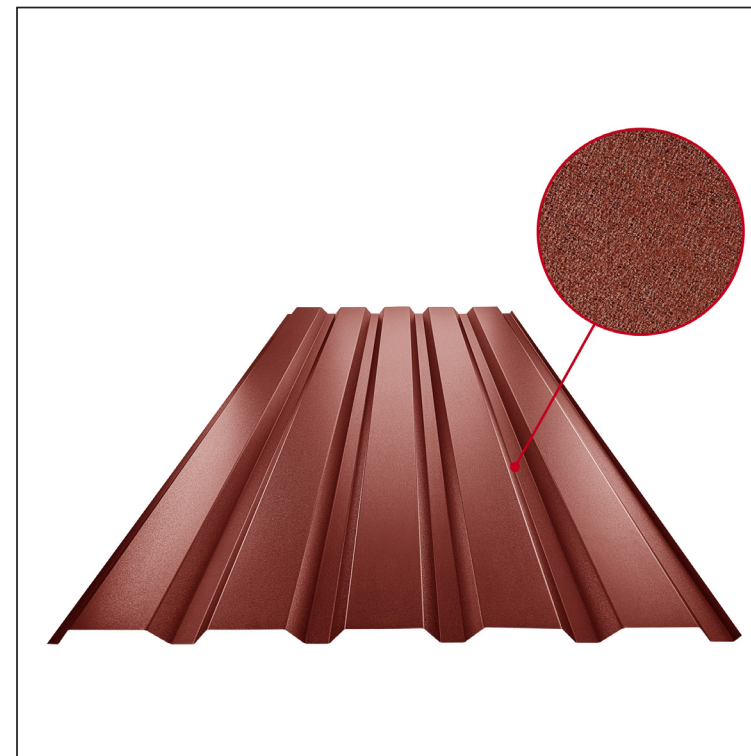

TEHNIČNI LIST

FASADNI TRAPEZ TR 35B

TR-35B

OCM Pocinkano barvano MATT MARCEGAGLIA – Vinsko rdeča MATT – RAL 3009

Tehnični parametri [mm]	
Pokrivna širina	1060,0
Skupna širina	1085,0
Višina profila	34,5
Debelina pločevine	0,50
Dolžina kritine	maks. 8000,0

INDEKS		DATUM		PODPIS		KJG	TR35	Scan code for 3D model	
SPREMEMBA						QUALITY®			
OZN. MAT.		R.O.		MASA kg		MER.			
DIM.-POLIZD.						STN		RAZVRS.ŠT.	
POM. OPR.						OP.		ŠT.POZICIJE	
SEST.	Ing. Kluska M.								
PREIZK.									
TEHNOL.	TEHNOL.			STARA SK.		ŠT.SK.			
NAZIV	Fasadni trapez TR 35B			Št. strani		TR-35B		Str.	