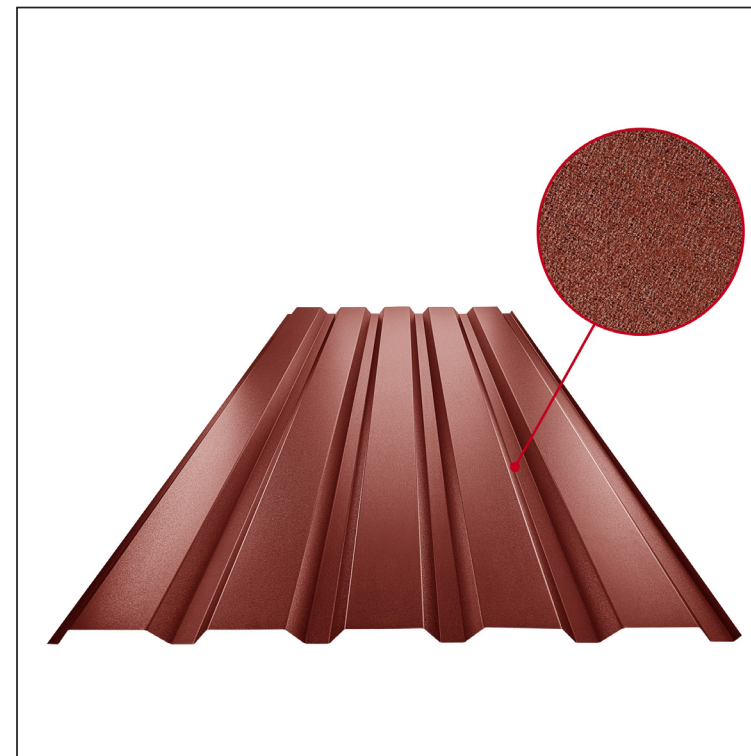

TEHNIČNI LIST

FASADNI TRAPEZ TR 35B

TR-35B

OCM Pocinkano barvano MATT MARCEGAGLIA – Vinsko rdeča MATT – RAL 3009

Tehnični parametri [mm]	
Pokrivna širina	1060,0
Skupna širina	1085,0
Višina profila	34,5
Debelina pločevine	0,50
Dolžina kritine	maks. 8000,0

INDEKS	DATUM	PODPIS	KJG	TR35	Scan code for 3D model	
SPREMEMBA			QUALITY®			
OZN. MAT.		R.O.	MASA kg		MER.	
DIM.-POLIZD.						
POM. OPR.			STN		RAZVRS.ŠT.	
SEST.	Ing. Kluska M.		OP.		ŠT.POZICIJE	
PREIZK.						
TEHNOL.	TEHNOL.		STARA SK.		ŠT.SK.	
NAZIV	Fasadni trapez TR 35B		Št. strani	TR-35B		Str.