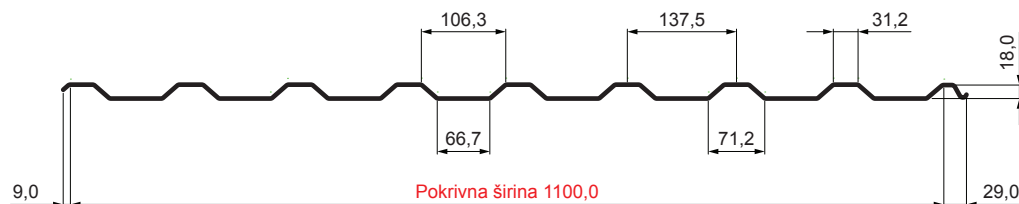

TEHNIČNI LIST

STREŠNI TRAPEZ TR 18A

W-TR 18A

W Aluminij – Natur

Tehnični parametri [mm]	
Pokrivna širina	1100,0
Skupna širina	1138,0
Višina profila	18,0
Debelina pločevine	0,70 / 0,80
Dolžina kritine	maks. 8000,0

INDEKS		DATUM		PODPIS				
SPREMEMBA								
OZN. MAT.		R.O.		MASA kg		MER.		
DIM.-POLIZD.								
POM. OPR.				STN		RAZVRS.ŠT.		
SEST.	Ing. Kluska M.			OP.		ŠT.POZICIJE		
PREIZK.								
TEHNOL.		TEHNOL.		STARA SK.		ŠT.SK.		
NAZIV	Strešni trapez TR 18A			Št. strani		W-TR 18A	Str.	