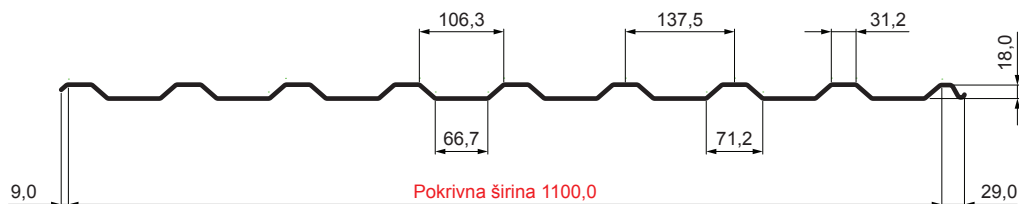

TEHNIČNI LIST

STREŠNI TRAPEZ TR 18A

W-TR 18A

W Aluminij – Natur

Tehnični parametri [mm]	
Pokrivna širina	1100,0
Skupna širina	1138,0
Višina profila	18,0
Debelina pločevine	0,70 / 0,80
Dolžina kritine	maks. 8000,0

INDEKS		DATUM		PODPIS				
SPREMEMBA								
OZN. MAT.		R.O.		MASA kg		MER.		
DIM.-POLIZD.								
POM. OPR.				STN		RAZVRS.ŠT.		
SEST.	Ing. Kluska M.			OP.		ŠT.POZICIJE		
PREIZK.								
TEHNOL.		TEHNOL.		STARA SK.		ŠT.SK.		
NAZIV	Strešni trapez TR 18A			Št. strani		W-TR 18A		Str.