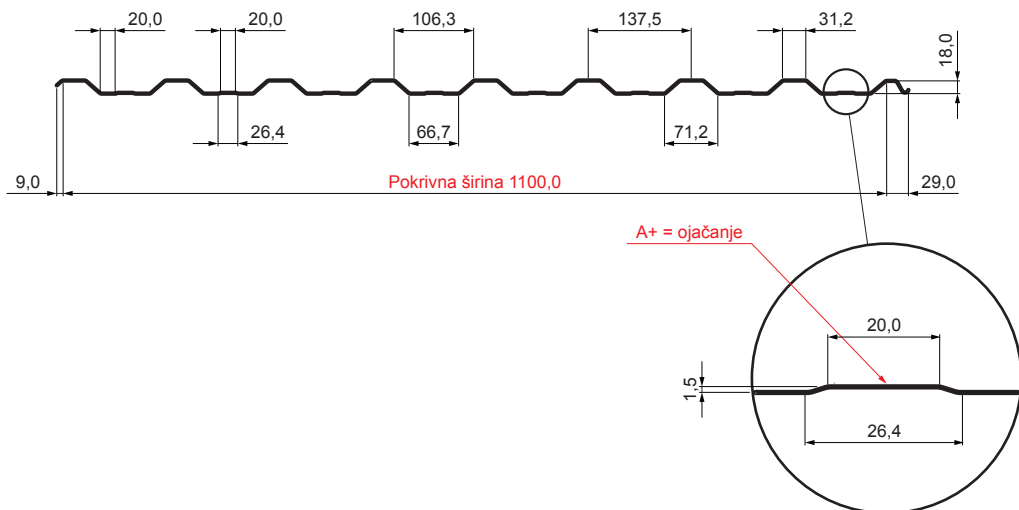

# STREŠNI TRAPEZ Z ODTISOM TR 18A+

## W-TR 18A+

**W** Aluminij – Natur

Tehnični parametri [mm]	
Pokrivna širina	1100,0
Skupna širina	1138,0
Višina profila	18,0
Debelina pločevine	0,70 / 0,80
Dolžina kritine	maks. 8000,0

INDEKS		DATUM		PODPIS		<b>KJG</b>	<b>TR18</b>	Scan code for 3D model	
SPREMEMBA						QUALITY			
OZN. MAT.		R.O.		MASA kg		MER.			
DIM.-POLIZD.									
POM. OPR.				STN		RAZVRS.ŠT.			
SEST.	Ing. Kluska M.			OP.		ŠT.POZICIJE			
PREIZK.									
TEHNOL.	TEHNOL.			STARA SK.		ŠT.SK.			
NAZIV	Strešni trapez z odtisom TR 18A+			Št. strani	W-TR 18A+		Str.		