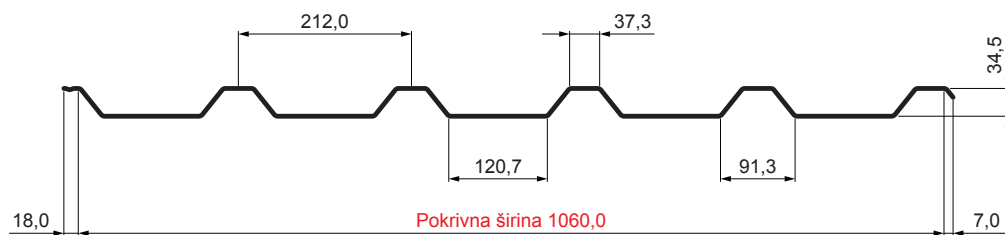

TEHNIČNI LIST

STREŠNI TRAPEZ TR 35A

W-TR 35A

W Aluminij – Natur

Tehnični parametri [mm]	
Pokrivna širina	1060,0
Skupna širina	1085,0
Višina profila	34,5
Debelina pločevine	0,70 / 0,80
Dolžina kritine	maks. 8000,0

INDEKS		DATUM		PODPIS		KJG	TR35	Scan code for 3D model	
SPREMEMBA						QUALITY			
OZN. MAT.		R.O.		MASA kg		MER.			
DIM.-POLIZD.									
POM. OPR.				STN		RAZVRS.ŠT.			
SEST.	Ing. Kluska M.			OP.		ŠT.POZICIJE			
PREIZK.									
TEHNOL.	TEHNOL.			STARA SK.		ŠT.SK.			
NAZIV	Strešni trapez TR 35A			Št. strani	W-TR 35A		Str.		