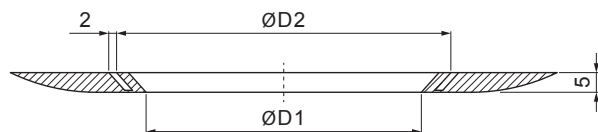

TEHNIČNI LIST

EPDM TESNILNA GUMA ZBIRNEGA KOTLIČKA

P-PKLZ T

IC EPDM – Črna intenzivno – RAL 9005

Dimenzije [mm]			
Nominalna velikost	ØD1	ØD2	ØD3
70-85	70	85	140
100-110	90	95	140
110-125	100	120	169

INDEKS		DATUM		KJG QUALITY®	Scan code for 3D model	
SPREMEMBA		PODPIS				
OZN. MAT.		R.O.	MASA kg	MER.		
DIM.-POLIZD.						
POM. OPR.			STN	RAZVRS.ŠT.		
SEST.	Ing. Kluska M.		OP.	ŠT.POZICIJE		
PREIZK.						
TEHNOL.	TEHNOL.		STARA SK.	ŠT.SK.		
NAZIV	EPDM tesnilna guma zbirnega kotlička		Št. strani	P-PKLZ T	Str.	

Kreirano: 20.04.2026 05:34:00

Tehnične spremembe pridržane

TEHNIČNI LIST

EPDM TESNILNA GUMA ZBIRNEGA KOTLIČKA

P-PKLZ T

PS EPDM – Prašno siva – RAL 7037

Dimenzije [mm]			
Nominalna velikost	ØD1	ØD2	ØD3
70-85	70	85	140
100-110	90	95	140
110-125	100	120	169

INDEKS		DATUM		KJG QUALITY®	Scan code for 3D model	
SPREMEMBA		PODPIS				
OZN. MAT.		R.O.	MASA kg	MER.		
DIM.-POLIZD.						
POM. OPR.			STN	RAZVRS.ŠT.		
SEST.	Ing. Kluska M.		OP.	ŠT.POZICIJE		
PREIZK.						
TEHNOL.	TEHNOL.		STARA SK.	ŠT.SK.		
NAZIV	EPDM tesnilna guma zbirnega kotlička		Št. strani	P-PKLZ T	Str.	