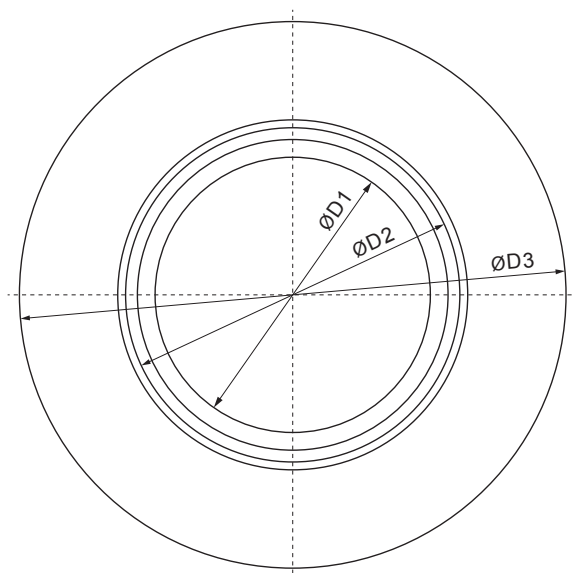

TEHNIČNI LIST

EPDM TESNILNA GUMA ZBIRNEGA KOTLIČKA

P-PKLZ T

IC EPDM – Črna intenzivno – RAL 9005

Dimenzije [mm]			
Nominalna velikost	ØD1	ØD2	ØD3
70-85	70	85	140
100-110	90	95	140
110-125	100	120	169

INDEKS		DATUM		KJG QUALITY®	Scan code for 3D model	
SPREMEMBA		PODPIS				
OZN. MAT.		R.O.	MASA kg	MER.		
DIM.-POLIZD.						
POM. OPR.			STN	RAZVRS.ŠT.		
SEST.	Ing. Kluska M.		OP.	ŠT.POZICIJE		
PREIZK.						
TEHNOL.	TEHNOL.		STARA SK.	ŠT.SK.		
NAZIV	EPDM tesnilna guma zbirnega kotlička		Št. strani	P-PKLZ T	Str.	

Kreirano: 20.04.2026 05:34:00

Tehnične spremembe pridržane

TEHNIČNI LIST

EPDM TESNILNA GUMA ZBIRNEGA KOTLIČKA

P-PKLZ T

PS EPDM – Prašno siva – RAL 7037

Dimenzije [mm]			
Nominalna velikost	ØD1	ØD2	ØD3
70-85	70	85	140
100-110	90	95	140
110-125	100	120	169

INDEKS		DATUM		KJG QUALITY®	Scan code for 3D model	
SPREMEMBA		PODPIS				
OZN. MAT.		R.O.	MASA kg	MER.		
DIM.-POLIZD.						
POM. OPR.			STN	RAZVRS.ŠT.		
SEST.	Ing. Kluska M.		OP.	ŠT.POZICIJE		
PREIZK.						
TEHNOL.	TEHNOL.		STARA SK.	ŠT.SK.		
NAZIV	EPDM tesnilna guma zbirnega kotlička		Št. strani	P-PKLZ T	Str.	