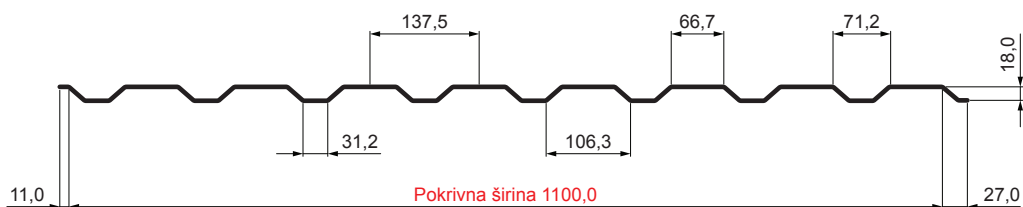

TEHNIČNI LIST

FASADNI TRAPEZ TR 18B

W-TR 18B

W Aluminij – Natur

Tehnični parametri [mm]	
Pokrivna širina	1100,0
Skupna širina	1138,0
Višina profila	18,0
Debelina pločevine	0,70 / 0,80
Dolžina kritine	maks. 8000,0

INDEKS		DATUM		PODPIS		KJG QUALITY®	TR18	Scan code for 3D model	
SPREMEMBA									
OZN. MAT.		R.O.		MASA kg		MER.			
DIM.-POLIZD.									
POM. OPR.				STN		RAZVRS.ŠT.			
SEST.	Ing. Kluska M.			OP.		ŠT.POZICIJE			
PREIZK.									
TEHNOL.	TEHNOL.			STARA SK.		ŠT.SK.			
NAZIV	Fasadni trapez TR 18B			Št. strani	W-TR 18B		Str.		