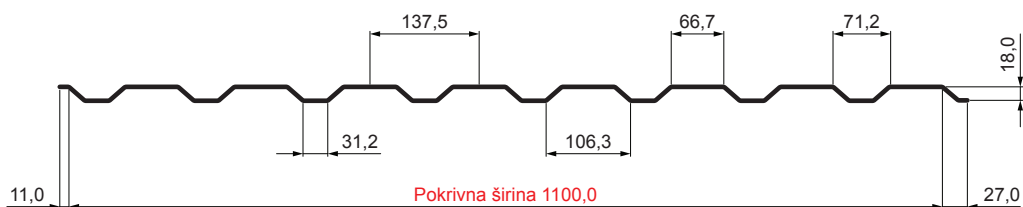

TEHNIČNI LIST

FASADNI TRAPEZ TR 18B

W-TR 18B

W Aluminij – Natur

Tehnični parametri [mm]	
Pokrivna širina	1100,0
Skupna širina	1138,0
Višina profila	18,0
Debelina pločevine	0,70 / 0,80
Dolžina kritine	maks. 8000,0

INDEKS		DATUM		PODPIS		KJG QUALITY	TR18	Scan code for 3D model	
SPREMEMBA									
OZN. MAT.		R.O.		MASA kg		MER.			
DIM.-POLIZD.									
POM. OPR.				STN		RAZVRS.ŠT.			
SEST.	Ing. Kluska M.			OP.		ŠT.POZICIJE			
PREIZK.									
TEHNOL.	TEHNOL.			STARA SK.		ŠT.SK.			
NAZIV	Fasadni trapez TR 18B			Št. strani		W-TR 18B		Str.	