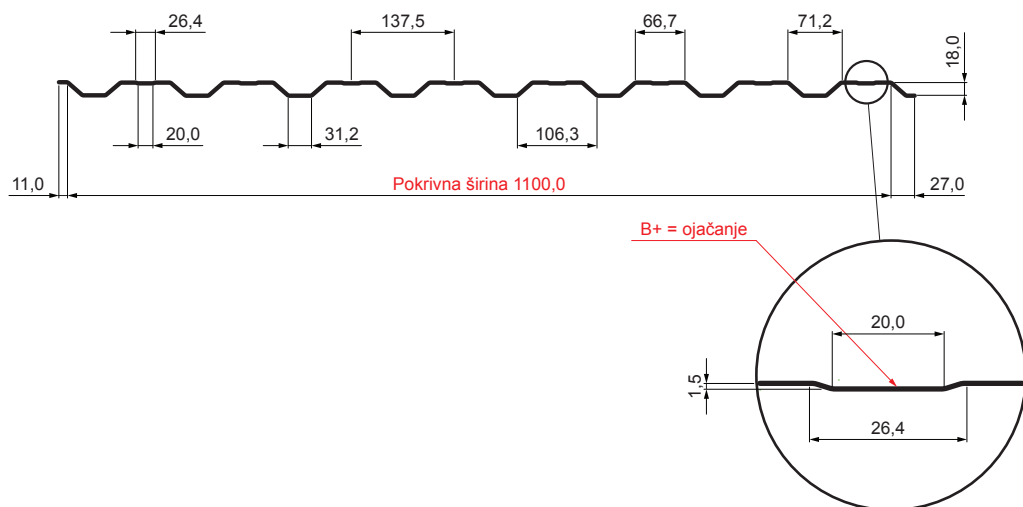

TEHNIČNI LIST

FASADNI TRAPEZ Z ODTISOM TR 18B+

W-TR 18B+

W Aluminij – Natur

Tehnični parametri [mm]	
Pokrivna širina	1100,0
Skupna širina	1138,0
Višina profila	18,0
Debelina pločevine	0,70 / 0,80
Dolžina kritine	maks. 8000,0

INDEKS		DATUM		PODPIS				
SPREMEMBA								
OZN. MAT.		R.O.		MASA kg		MER.		
DIM.-POLIZD.								
POM. OPR.				STN		RAZVRS.ŠT.		
SEST.	Ing. Kluska M.			OP.		ŠT.POZICIJE		
PREIZK.								
TEHNOL.		TEHNOL.		STARA SK.		ŠT.SK.		
NAZIV	Fasadni trapez z odtisom TR 18B+			Št. strani		W-TR 18B+		Str.