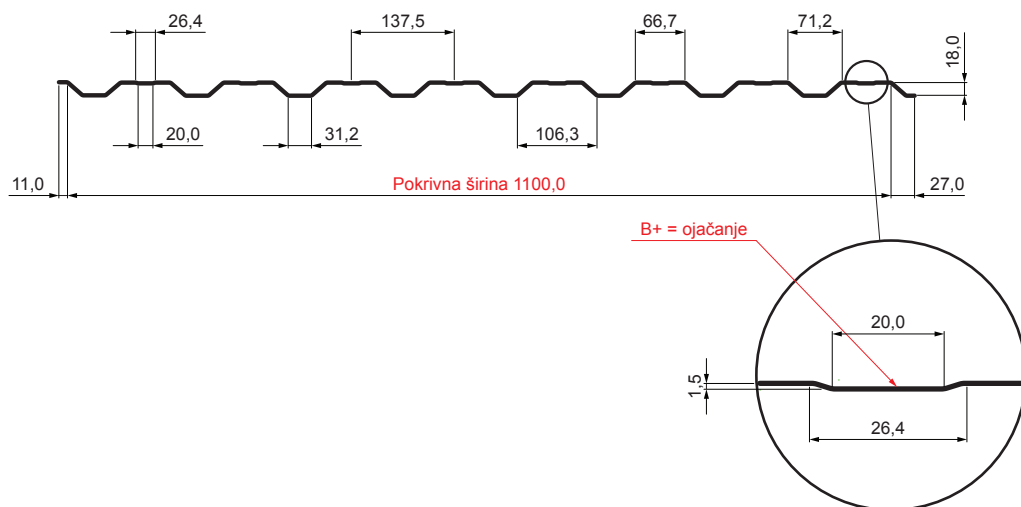

TEHNIČNI LIST

FASADNI TRAPEZ Z ODTISOM TR 18B+

W-TR 18B+

W Aluminij – Natur

Tehnični parametri [mm]	
Pokrivna širina	1100,0
Skupna širina	1138,0
Višina profila	18,0
Debelina pločevine	0,70 / 0,80
Dolžina kritine	maks. 8000,0

INDEKS		DATUM		PODPIS				
SPREMEMBA								
OZN. MAT.		R.O.		MASA kg		MER.		
DIM.-POLIZD.								
POM. OPR.				STN		RAZVRS.ŠT.		
SEST.	Ing. Kluska M.			OP.		ŠT.POZICIJE		
PREIZK.								
TEHNOL.		TEHNOL.		STARA SK.		ŠT.SK.		
NAZIV	Fasadni trapez z odtisom TR 18B+			Št. strani		W-TR 18B+		Str.