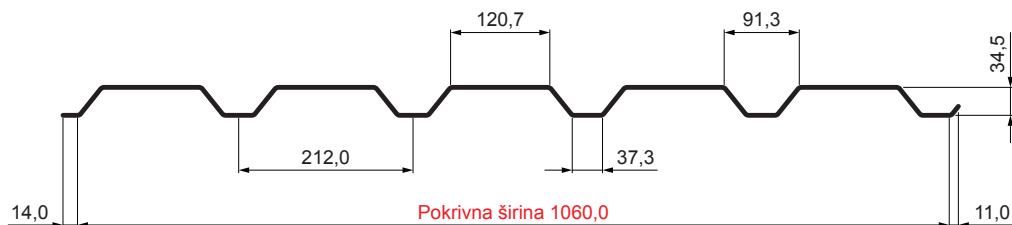

# FASADNI TRAPEZ TR 35B

# W-TR 35B

**W** Aluminij – Natur

Tehnični parametri [mm]	
Pokrivna širina	1060,0
Skupna širina	1085,0
Višina profila	34,5
Debelina pločevine	0,70 / 0,80
Dolžina kritine	maks. 8000,0

INDEKS		DATUM		PODPIS				
SPREMEMBA								
OZN. MAT.		R.O.		MASA kg		MER.		
DIM.-POLIZD.								
POM. OPR.				STN		RAZVRS.ŠT.		
SEST.	Ing. Kluska M.			OP.		ŠT.POZICIJE		
PREIZK.								
TEHNOL.		TEHNOL.		STARA SK.		ŠT.SK.		
NAZIV	Fasadni trapez TR 35B			Št. strani	W-TR 35B		Str.	