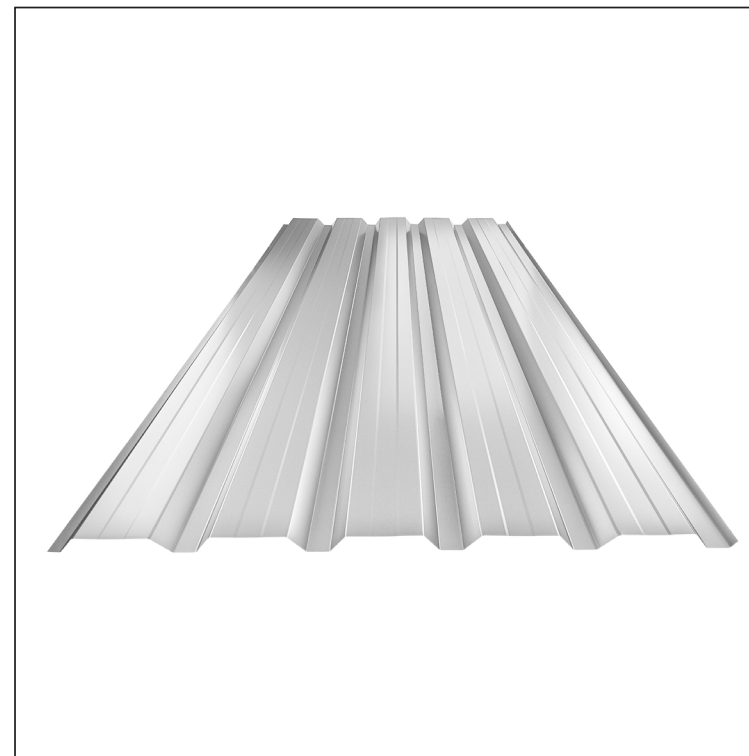

TEHNIČNI LIST

FASADNI TRAPEZ Z ODTISOM TR 35B+

W-TR 35B+

W Aluminij – Natur

Tehnični parametri [mm]	
Pokrivna širina	1060,0
Skupna širina	1085,0
Višina profila	34,5
Debelina pločevine	0,70 / 0,80
Dolžina kritine	maks. 8000,0

INDEKS		DATUM		PODPIS		KJG QUALITY®	TR35	Scan code for 3D model	
SPREMEMBA									
OZN. MAT.		R.O.		MASA kg		MER.			
DIM.-POLIZD.									
POM. OPR.				STN		RAZVRS.ŠT.			
SEST.	Ing. Kluska M.			OP.		ŠT.POZICIJE			
PREIZK.									
TEHNOL.		TEHNOL.		STARA SK.		ŠT.SK.			
NAZIV	Fasadni trapez z odtisom TR 35B+			Št. strani		W-TR 35B+		Str.	