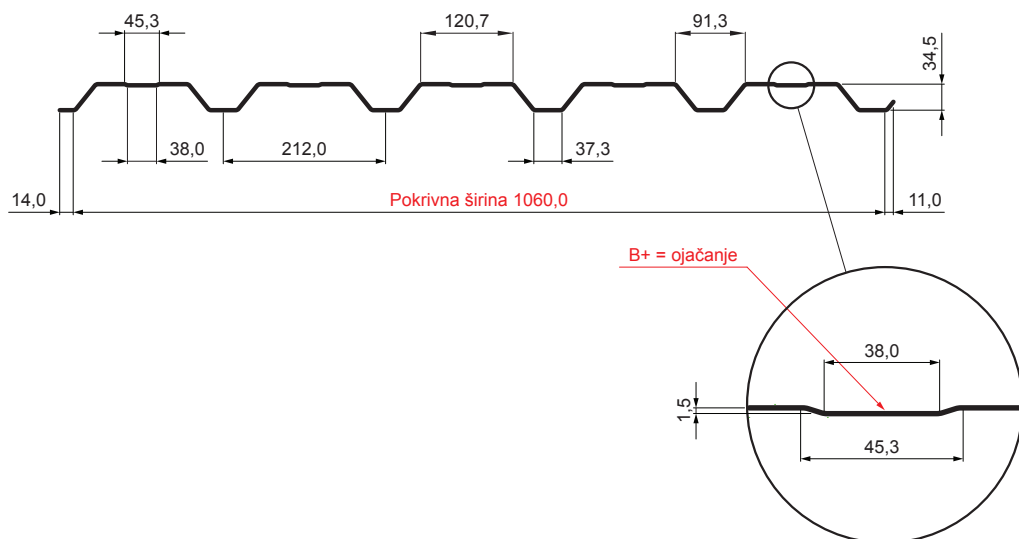

TEHNIČNI LIST

FASADNI TRAPEZ Z ODTISOM TR 35B+

W-TR 35B+

W Aluminij – Natur

Tehnični parametri [mm]	
Pokrivna širina	1060,0
Skupna širina	1085,0
Višina profila	34,5
Debelina pločevine	0,70 / 0,80
Dolžina kritine	maks. 8000,0

INDEKS		DATUM		PODPIS		KJG QUALITY®	TR35	Scan code for 3D model	
SPREMEMBA									
OZN. MAT.		R.O.		MASA kg		MER.			
DIM.-POLIZD.									
POM. OPR.				STN		RAZVRS.ŠT.			
SEST.	Ing. Kluska M.			OP.		ŠT.POZICIJE			
PREIZK.									
TEHNOL.		TEHNOL.		STARA SK.		ŠT.SK.			
NAZIV	Fasadni trapez z odtisom TR 35B+			Št. strani		W-TR 35B+		Str.	