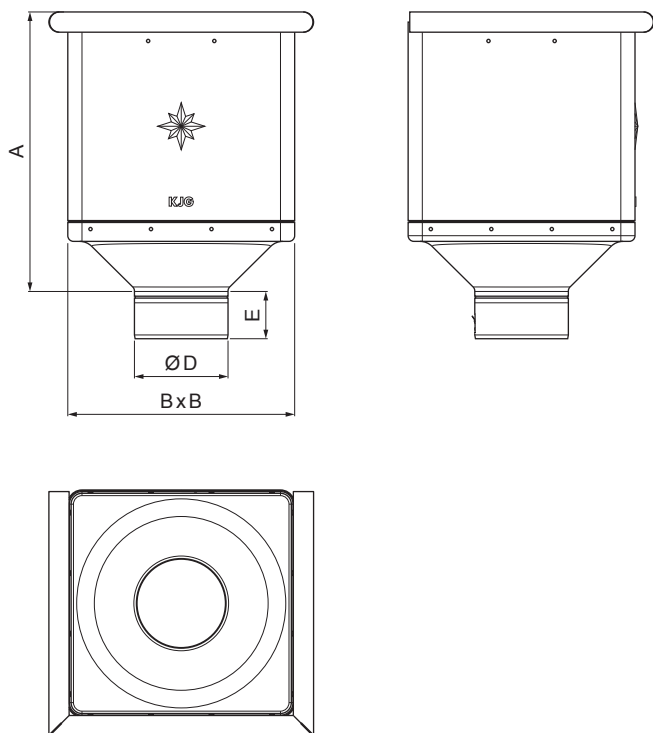

## P-PKLZ KU

**OC** Pocinkano barvano – Vinsko rdeča – RAL 3009

INDEKS			DATUM	PODPIS	<b>KJG</b> QUALITY®	Scan code for 3D model	
SPREMEMBA							
OZN. MAT.			R.O.	MASA kg	MER.		
DIM.-POLIZD.							
POM. OPR.				STN	RAZVRS.ŠT.		
SEST.	Ing. Kluska M.			OP.	ŠT.POZICIJE		
PREIZK.							
TEHNOL.	TEHNOL.			STARA SK.	ŠT.SK.		
NAZIV	Zbirni kotliček KUBICKI			Št. strani	P-PKLZ KU		Str.

Kreirano: 04.06.2026 08:04:26

Tehnične spremembe pridržane

Dimenzije [mm]				
Nominalna velikost	A	B	D	E
80	291	240	79	44
100	288	240	99	50
120	284	240	119	60