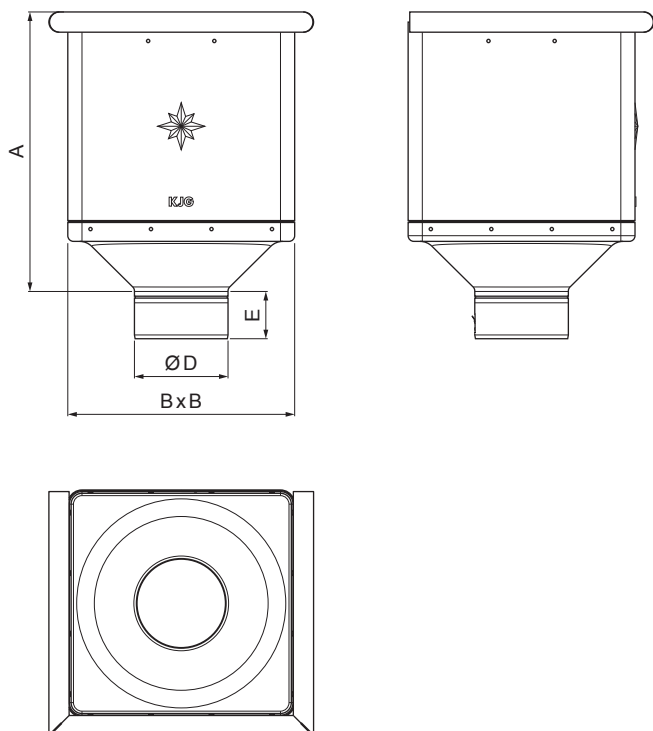

TEHNIČNI LIST

ZBIRNI KOTLIČEK KUBICKI

P-PKLZ KU

BH Pocinkano barvano – Srebrna – RAL 9006

INDEKS			DATUM	PODPIS			
SPREMEMBA							
OZN. MAT.			R.O.	MASA kg	MER.		
DIM.-POLIZD.					STN	RAZVRS.ŠT.	
POM. OPR.					OP.	ŠT.POZICIJE	
SEST.	Ing. Kluska M.						
PREIZK.							
TEHNOL.	TEHNOL.				STARA SK.	ŠT.SK.	
NAZIV	Zbirni kotliček KUBICKI				Št. strani	P-PKLZ KU Str. 	

Kreirano: 21.04.2026 15:29:49

Tehnične spremembe pridržane

Dimenzije [mm]				
Nominalna velikost	A	B	D	E
80	291	240	79	44
100	288	240	99	50
120	284	240	119	60