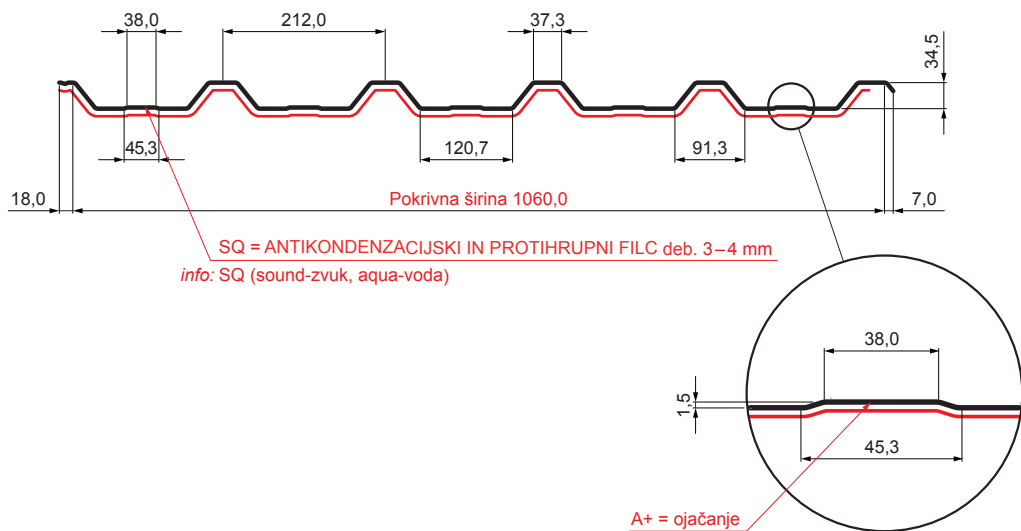

TEHNIČNI LIST

STREŠNI TRAPEZ Z ODTISOM TR 35A+ SQ (sound – aqua) W-TR 35A+ SQ

B Aluminij barvni – Bela – RAL 9010

Tehnični parametri [mm]	
Pokrivna širina	1060,0
Skupna širina	1085,0
Višina profila	34,5
Debelina pločevine	0,70
Dolžina kritine	maks. 8000,0

INDEKS SPREMEMBA	DATUM	PODPIS	KJG QUALITY	TR35	Scan code for 3D model	QR
OZN. MAT.	R.O.		MASA kg	MER.		
DIM.-POLIZD.			STN	RAZVRS.ŠT.		
POM. OPR.			OP.	ŠT.POZICIJE		
SEST. Ing. Kluska M.			STARA SK.	ŠT.SK.		
PREIZK.			NAZIV		Št. strani	
TEHNOL.	TEHNOL.	Strešni trapez z odtisom TR 35A+ SQ (sound – aqua)		W-TR 35A+ SQ		
				Str.		