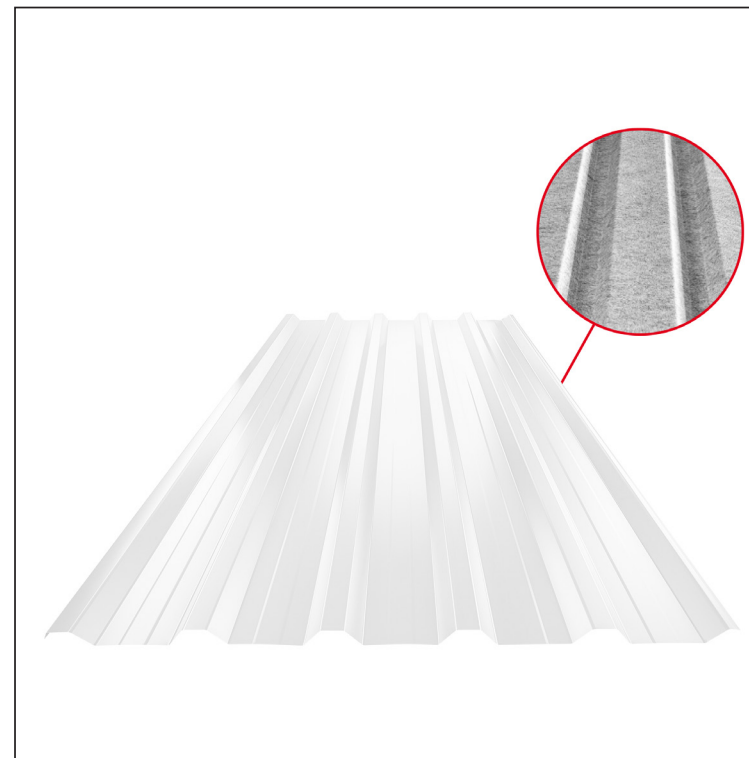

TEHNIČNI LIST

STREŠNI TRAPEZ Z ODTISOM TR 35A+ SQ (sound – aqua) W-TR 35A+ SQ

B Aluminij barvni – Bela – RAL 9010

Tehnični parametri [mm]	
Pokrivna širina	1060,0
Skupna širina	1085,0
Višina profila	34,5
Debelina pločevine	0,70
Dolžina kritine	maks. 8000,0

INDEKS SPREMEMBA	DATUM	PODPIS	KJG QUALITY	TR35	Scan code for 3D model	QR
OZN. MAT.	R.O.		MASA kg	MER.		
DIM.-POLIZD.			STN	RAZVRS.ŠT.		
POM. OPR.			OP.	ŠT.POZICIJE		
SEST. Ing. Kluska M.			STARA SK.	ŠT.SK.		
PREIZK.			NAZIV		Št. strani	
TEHNOL.	TEHNOL.	Strešni trapez z odtisom TR 35A+ SQ (sound – aqua)		W-TR 35A+ SQ		
				Str.		