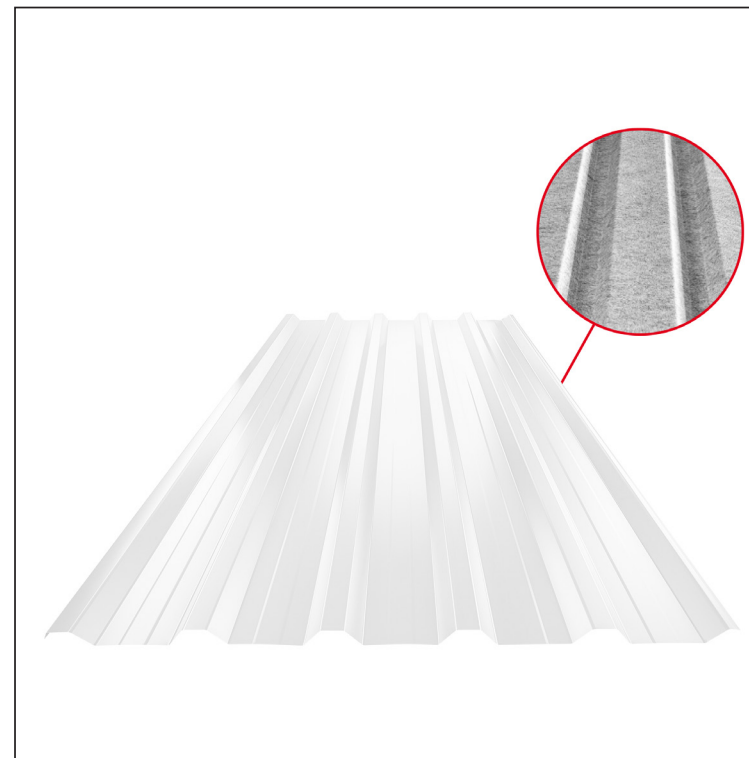

TEHNIČNI LIST

STREŠNI TRAPEZ Z ODTISOM TR 35A+ SQ (sound – aqua) W-TR 35A+ SQ

B Aluminij barvni – Bela – RAL 9010

Tehnični parametri [mm]	
Pokrivna širina	1060,0
Skupna širina	1085,0
Višina profila	34,5
Debelina pločevine	0,70
Dolžina kritine	maks. 8000,0

INDEKS SPREMEMBA	DATUM	PODPIS	KJG QUALITY	TR35	Scan code for 3D model	QR
OZN. MAT.	R.O.		MASA kg	MER.		
DIM.-POLIZD.			STN	RAZVRS.ŠT.		
POM. OPR.			OP.	ŠT.POZICIJE		
SEST. Ing. Kluska M.			STARA SK.	ŠT.SK.		
PREIZK.			NAZIV		Št. strani	
TEHNOL.	TEHNOL.	Strešni trapez z odtisom TR 35A+ SQ (sound – aqua)		W-TR 35A+ SQ		
				Str.		

Kreirano: 20.04.2026 20:26:36

Tehnične spremembe pridržane