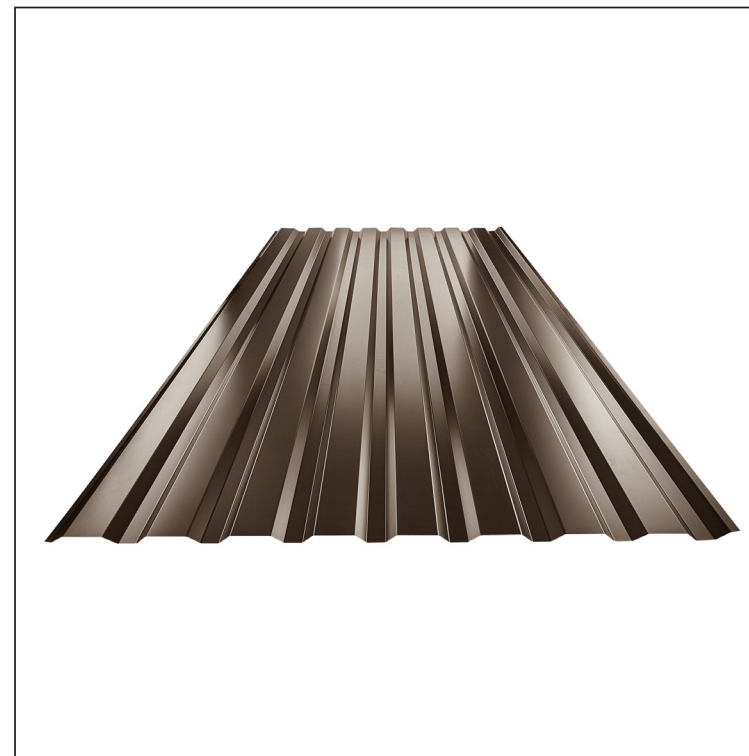

TEHNIČNI LIST  
**FASADNI TRAPEZ TR 18B**

**W-TR 18B**

**TM** Aluminij barvni – Testa di Moro – RAL 8028

Tehnični parametri [mm]	
Pokrivna širina	1100,0
Skupna širina	1138,0
Višina profila	18,0
Debelina pločevine	0,70
Dolžina kritine	maks. 8000,0

INDEKS		DATUM		PODPIS				
SPREMEMBA								
OZN. MAT.		R.O.		MASA kg		MER.		
DIM.-POLIZD.								
POM. OPR.				STN		RAZVRS.ŠT.		
SEST.	Ing. Kluska M.			OP.		ŠT.POZICIJE		
PREIZK.								
TEHNOL.		TEHNOL.		STARA SK.		ŠT.SK.		
NAZIV	Fasadni trapez TR 18B			Št. strani		W-TR 18B		Str.