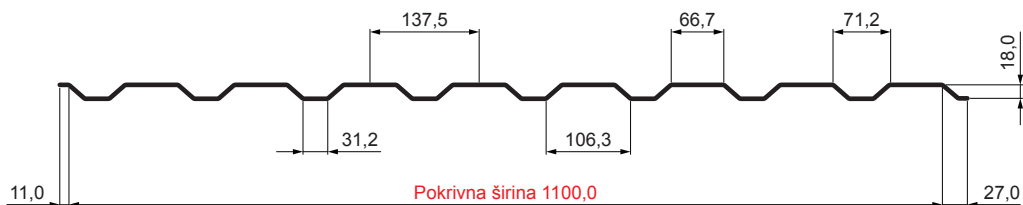

TEHNIČNI LIST  
**FASADNI TRAPEZ TR 18B**

**W-TR 18B**

**TM** Aluminij barvni – Testa di Moro – RAL 8028

Tehnični parametri [mm]	
Pokrivna širina	1100,0
Skupna širina	1138,0
Višina profila	18,0
Debelina pločevine	0,70
Dolžina kritine	maks. 8000,0

INDEKS		DATUM		PODPIS				
SPREMEMBA								
OZN. MAT.		R.O.		MASA kg		MER.		
DIM.-POLIZD.								
POM. OPR.				STN		RAZVRS.ŠT.		
SEST.	Ing. Kluska M.			OP.		ŠT.POZICIJE		
PREIZK.								
TEHNOL.		TEHNOL.		STARA SK.		ŠT.SK.		
NAZIV	Fasadni trapez TR 18B			Št. strani		W-TR 18B		Str.