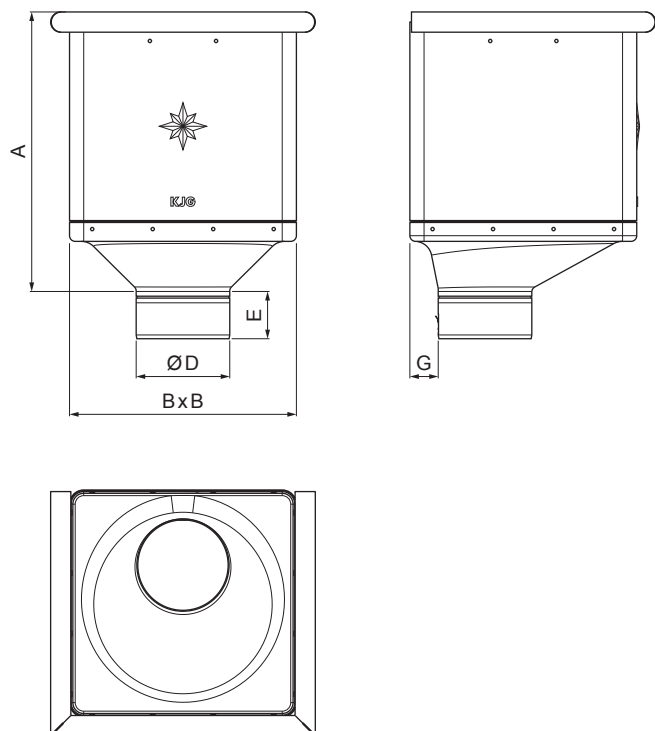

## P-PKLZ KX

**TM** Pocinkano barvano – Testa di Moro – RAL 8028

Dimenzije [mm]					
Nominalna velikost	A	B	D	E	G
80	283	240	79	44	30
100	283	240	99	50	30
120	283	240	119	60	30

INDEKS		DATUM		<b>KJG</b> QUALITY®	Scan code for 3D model
SPREMEMBA		PODPIS			
OZN. MAT.		R.O.	MASA kg	MER.	
DIM.-POLIZD.				STN	RAZVRS.ŠT.
POM. OPR.				OP.	ŠT.POZICIJE
SEST.	Ing. Kluska M.				
PREIZK.					
TEHNOL.	TEHNOL.		STARA SK.	ŠT.SK.	
NAZIV	Zbirni kotliček KUBICKI EKSCENTRIČEN			Št. strani	P-PKLZ KX Str.