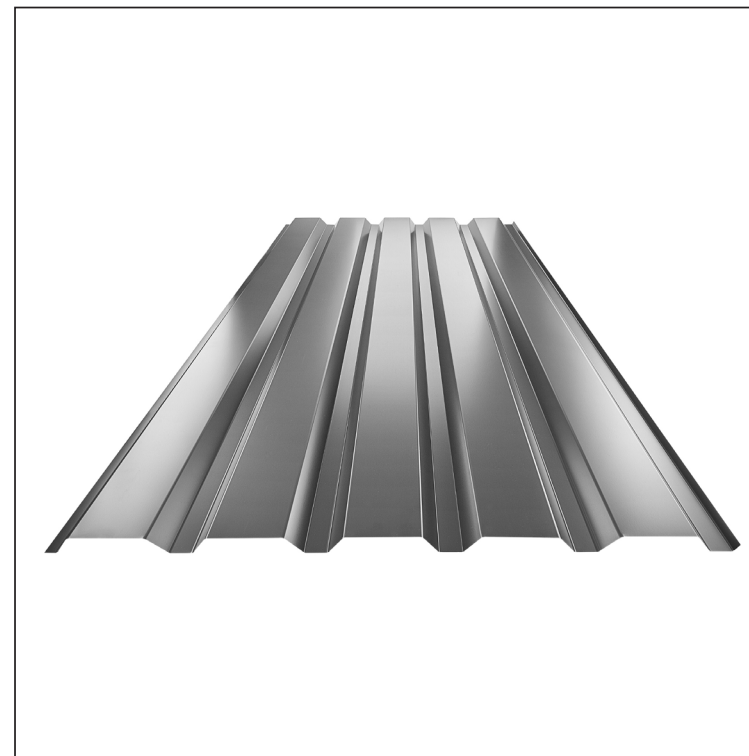

TEHNIČNI LIST

FASADNI TRAPEZ TR 35B

W-TR 35B

**AN** Aluminij barvni – Antracit – RAL 7016

Tehnični parametri [mm]	
Pokrivna širina	1060,0
Skupna širina	1085,0
Višina profila	34,5
Debelina pločevine	0,70
Dolžina kritine	maks. 8000,0

INDEKS		DATUM		PODPIS		<b>KJG</b> QUALITY®	<b>TR35</b>	Scan code for 3D model	
SPREMEMBA									
OZN. MAT.		R.O.		MASA kg		MER.			
DIM.-POLIZD.									
POM. OPR.				STN		RAZVRS.ŠT.			
SEST.	Ing. Kluska M.			OP.		ŠT.POZICIJE			
PREIZK.									
TEHNOL.		TEHNOL.		STARA SK.		ŠT.SK.			
NAZIV	Fasadni trapez TR 35B			Št. strani	W-TR 35B		Str.		