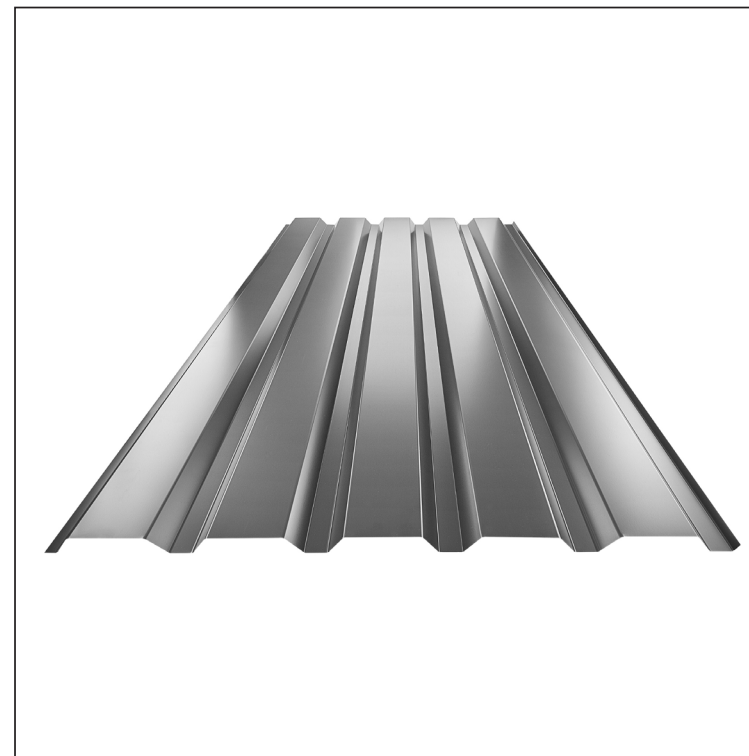

TEHNIČNI LIST

FASADNI TRAPEZ TR 35B

W-TR 35B

AN Aluminij barvni – Antracit – RAL 7016

Tehnični parametri [mm]	
Pokrivna širina	1060,0
Skupna širina	1085,0
Višina profila	34,5
Debelina pločevine	0,70
Dolžina kritine	maks. 8000,0

INDEKS		DATUM		PODPIS		KJG QUALITY®	TR35	Scan code for 3D model	
SPREMEMBA									
OZN. MAT.		R.O.		MASA kg		MER.			
DIM.-POLIZD.									
POM. OPR.				STN		RAZVRS.ŠT.			
SEST.	Ing. Kluska M.			OP.		ŠT.POZICIJE			
PREIZK.									
TEHNOL.		TEHNOL.		STARA SK.		ŠT.SK.			
NAZIV	Fasadni trapez TR 35B			Št. strani	W-TR 35B		Str.		