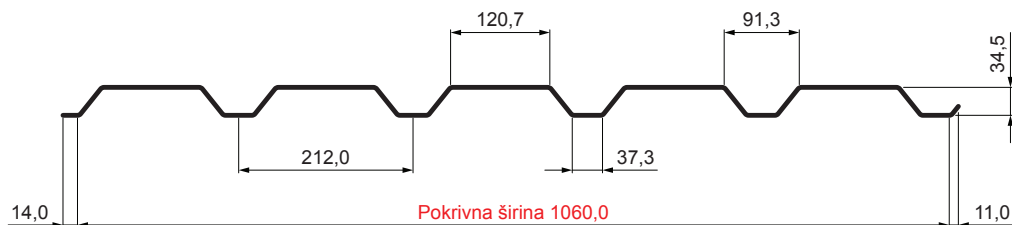

TEHNIČNI LIST

FASADNI TRAPEZ TR 35B

W-TR 35B

**AN** Aluminij barvni – Antracit – RAL 7016

Tehnični parametri [mm]	
Pokrivna širina	1060,0
Skupna širina	1085,0
Višina profila	34,5
Debelina pločevine	0,70
Dolžina kritine	maks. 8000,0

INDEKS		DATUM		PODPIS		<b>KJG</b> QUALITY®	<b>TR35</b>	Scan code for 3D model	
SPREMEMBA									
OZN. MAT.		R.O.		MASA kg		MER.			
DIM.-POLIZD.									
POM. OPR.				STN		RAZVRS.ŠT.			
SEST.	Ing. Kluska M.			OP.		ŠT.POZICIJE			
PREIZK.									
TEHNOL.		TEHNOL.		STARA SK.		ŠT.SK.			
NAZIV	Fasadni trapez TR 35B			Št. strani	W-TR 35B		Str.		