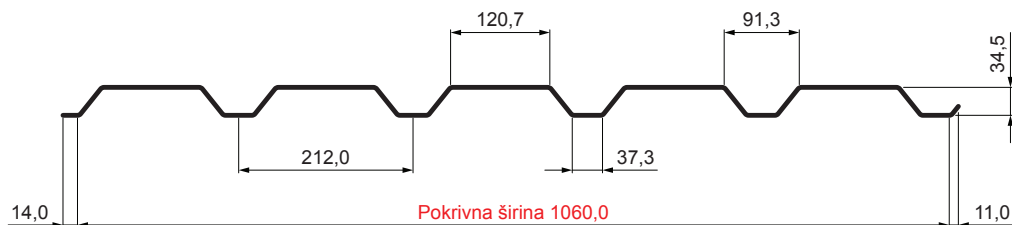

TEHNIČNI LIST

FASADNI TRAPEZ TR 35B

W-TR 35B

AN Aluminij barvni – Antracit – RAL 7016

Tehnični parametri [mm]	
Pokrivna širina	1060,0
Skupna širina	1085,0
Višina profila	34,5
Debelina pločevine	0,70
Dolžina kritine	maks. 8000,0

INDEKS		DATUM		PODPIS		KJG QUALITY®	TR35	Scan code for 3D model	
SPREMEMBA									
OZN. MAT.		R.O.		MASA kg		MER.			
DIM.-POLIZD.									
POM. OPR.				STN		RAZVRS.ŠT.			
SEST.	Ing. Kluska M.			OP.		ŠT.POZICIJE			
PREIZK.									
TEHNOL.		TEHNOL.		STARA SK.		ŠT.SK.			
NAZIV	Fasadni trapez TR 35B			Št. strani	W-TR 35B		Str.		