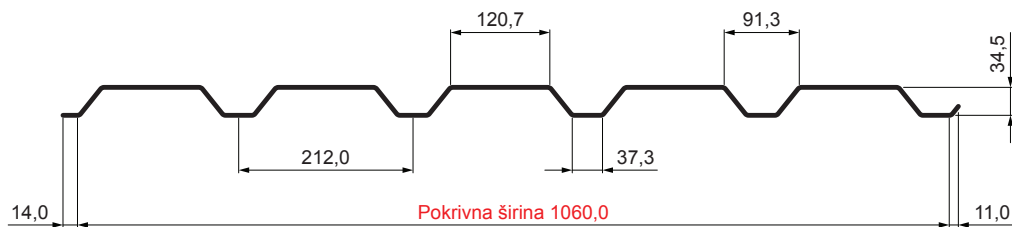

TEHNIČNI LIST

FASADNI TRAPEZ TR 35B

W-TR 35B

B Aluminij barvni – Bela – RAL 9010

Tehnični parametri [mm]	
Pokrivna širina	1060,0
Skupna širina	1085,0
Višina profila	34,5
Debelina pločevine	0,70
Dolžina kritine	maks. 8000,0

INDEKS		DATUM		PODPIS				
SPREMEMBA								
OZN. MAT.		R.O.		MASA kg		MER.		
DIM.-POLIZD.								
POM. OPR.				STN		RAZVRS.ŠT.		
SEST.	Ing. Kluska M.			OP.		ŠT.POZICIJE		
PREIZK.								
TEHNOL.		TEHNOL.		STARA SK.		ŠT.SK.		
NAZIV	Fasadni trapez TR 35B			Št. strani		W-TR 35B		Str.