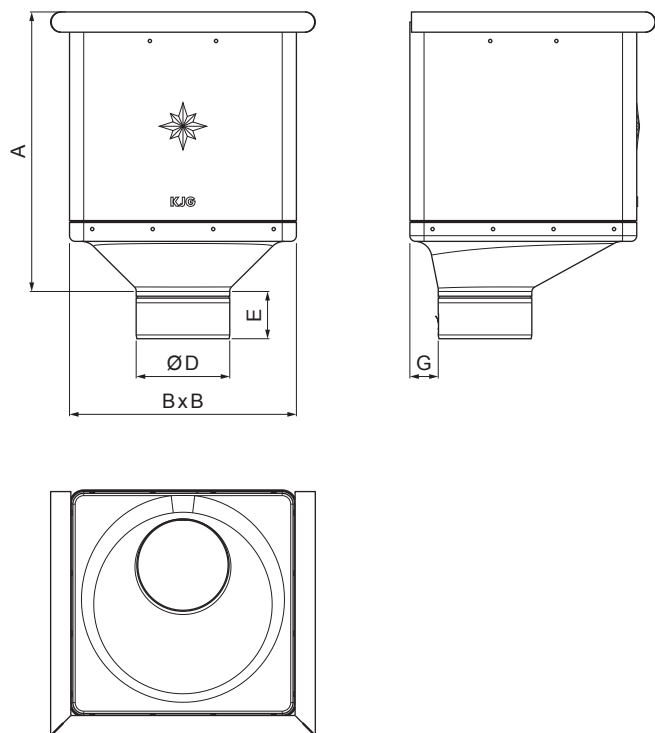

## P-PKLZ KX

**OC** Pocinkano barvano – Vinsko rdeča – RAL 3009

Dimenzije [mm]					
Nominalna velikost	A	B	D	E	G
80	283	240	79	44	30
100	283	240	99	50	30
120	283	240	119	60	30

INDEKS		DATUM		PODPIS				
SPREMEMBA								
OZN. MAT.		R.O.		MASA kg		MER.		
DIM.-POLIZD.								
POM. OPR.				STN		RAZVRS.ŠT.		
SEST.	Ing. Kluska M.			OP.		ŠT.POZICIJE		
PREIZK.								
TEHNOL.		TEHNOL.		STARA SK.		ŠT.SK.		
NAZIV	Zbirni kotliček KUBICKI EKSCENTRIČEN			Št. strani	P-PKLZ KX		Str.	