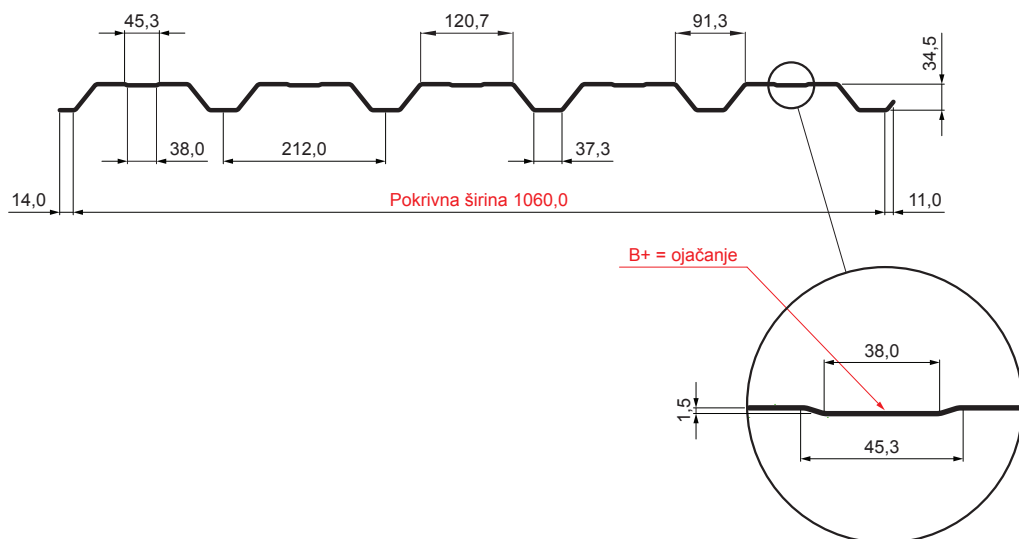

TEHNIČNI LIST

FASADNI TRAPEZ Z ODTISOM TR 35B+

W-TR 35B+

TM Aluminij barvni – Testa di Moro – RAL 8028

Tehnični parametri [mm]	
Pokrivna širina	1060,0
Skupna širina	1085,0
Višina profila	34,5
Debelina pločevine	0,70
Dolžina kritine	maks. 8000,0

INDEKS		DATUM		PODPIS				
SPREMEMBA								
OZN. MAT.		R.O.	MASA kg	MER.				
DIM.-POLIZD.								
POM. OPR.			STN	RAZVRS.ŠT.				
SEST.	Ing. Kluska M.		OP.	ŠT.POZICIJE				
PREIZK.								
TEHNOL.	TEHNOL.		STARA SK.	ŠT.SK.				
NAZIV	Fasadni trapez z odtisom TR 35B+		Št. strani	W-TR 35B+	Str.			