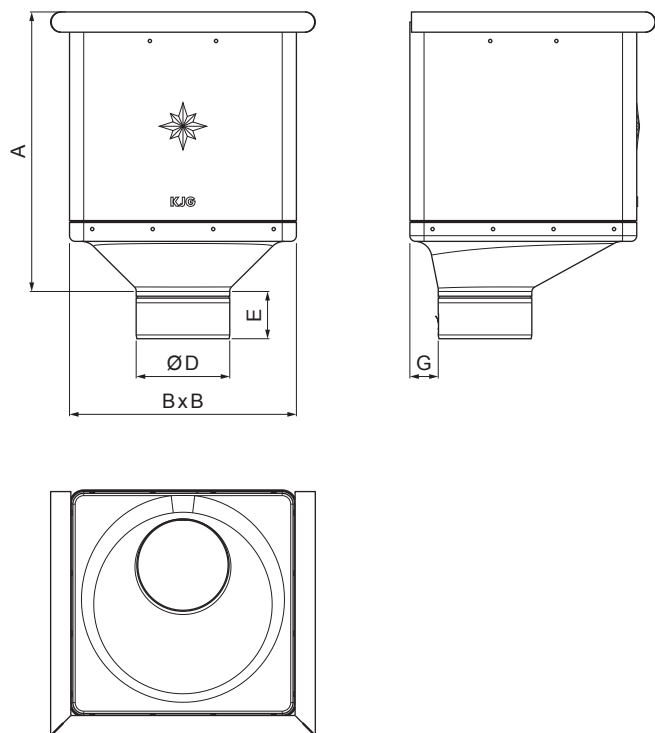

## P-PKLZ KX

**MH** Pocinkano barvano – Opečno rdeča – RAL 8004

Dimenzije [mm]					
Nominalna velikost	A	B	D	E	G
80	283	240	79	44	30
100	283	240	99	50	30
120	283	240	119	60	30

INDEKS		DATUM		<b>KJG</b> QUALITY®	Scan code for 3D model
SPREMEMBA		PODPIS			
OZN. MAT.		R.O.	MASA kg	MER.	
DIM.-POLIZD.				STN	RAZVRS.ŠT.
POM. OPR.				OP.	ŠT.POZICIJE
SEST.	Ing. Kluska M.				
PREIZK.					
TEHNOL.	TEHNOL.		STARA SK.	ŠT.SK.	
NAZIV	Zbirni kotliček KUBICKI EKSCENTRIČEN			Št. strani	P-PKLZ KX Str.