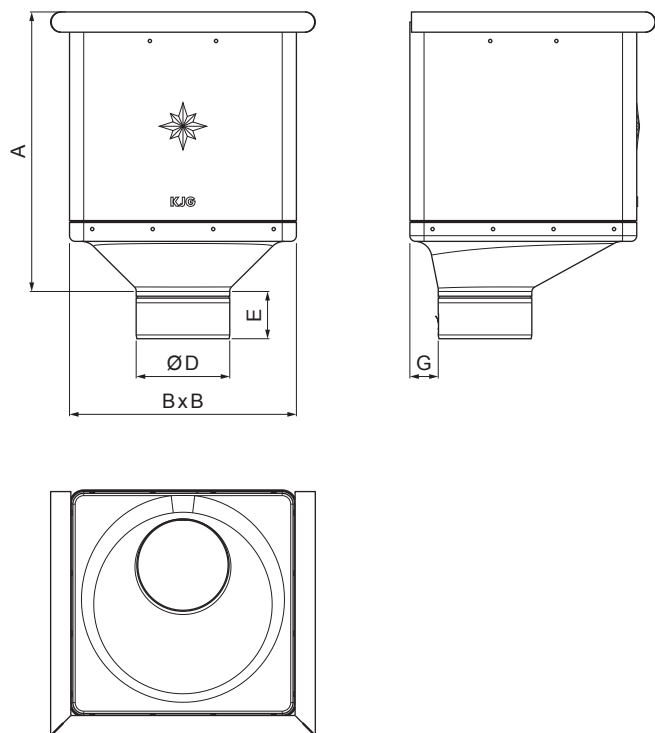

## P-PKLZ KX

**BH** Pocinkano barvano – Srebrna – RAL 9006

Dimenzije [mm]					
Nominalna veličnost	A	B	D	E	G
80	283	240	79	44	30
100	283	240	99	50	30
120	283	240	119	60	30

INDEKS		DATUM		PODPIS			
SPREMEMBA							
OZN. MAT.		R.O.		MASA kg		MER.	
DIM.-POLIZD.							
POM. OPR.				STN		RAZVRS.ŠT.	
SEST.	Ing. Kluska M.			OP.		ŠT.POZICIJE	
PREIZK.							
TEHNOL.		TEHNOL.		STARA SK.		ŠT.SK.	
NAZIV	Zbirni kotliček KUBICKI EKSCENTRIČEN			Št. strani	P-PKLZ KX		Str.