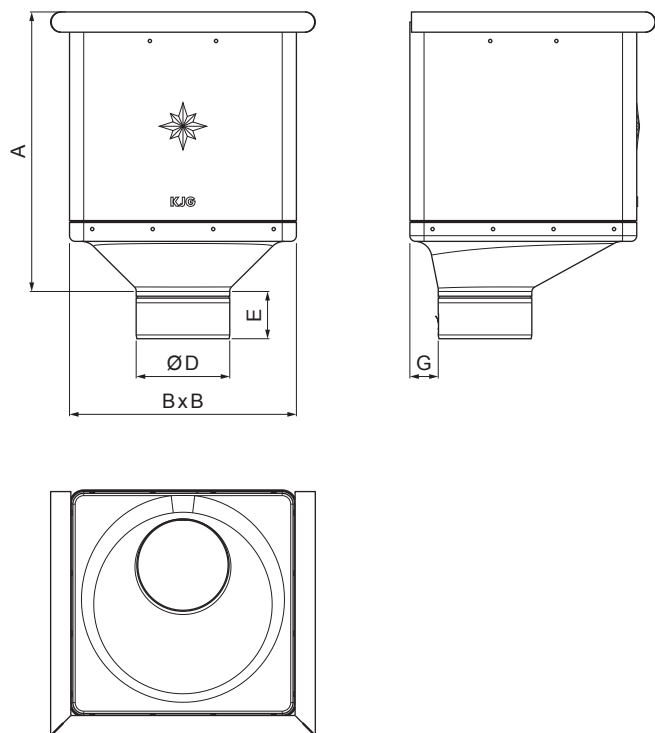

TEHNIČNI LIST

ZBIRNI KOTLIČEK KUBICKI EKSCENTRIČEN

P-PKLZ KX

BH Pocinkano barvano – Srebrna – RAL 9006

Dimenzije [mm]					
Nominalna veličnost	A	B	D	E	G
80	283	240	79	44	30
100	283	240	99	50	30
120	283	240	119	60	30

INDEKS		DATUM		PODPIS			
SPREMEMBA							
OZN. MAT.		R.O.		MASA kg		MER.	
DIM.-POLIZD.							
POM. OPR.				STN		RAZVRS.ŠT.	
SEST.	Ing. Kluska M.			OP.		ŠT.POZICIJE	
PREIZK.							
TEHNOL.		TEHNOL.		STARA SK.		ŠT.SK.	
NAZIV	Zbirni kotliček KUBICKI EKSCENTRIČEN			Št. strani	P-PKLZ KX		Str.

Kreirano: 07.06.2026 07:14:05

Tehnične spremembe pridržane