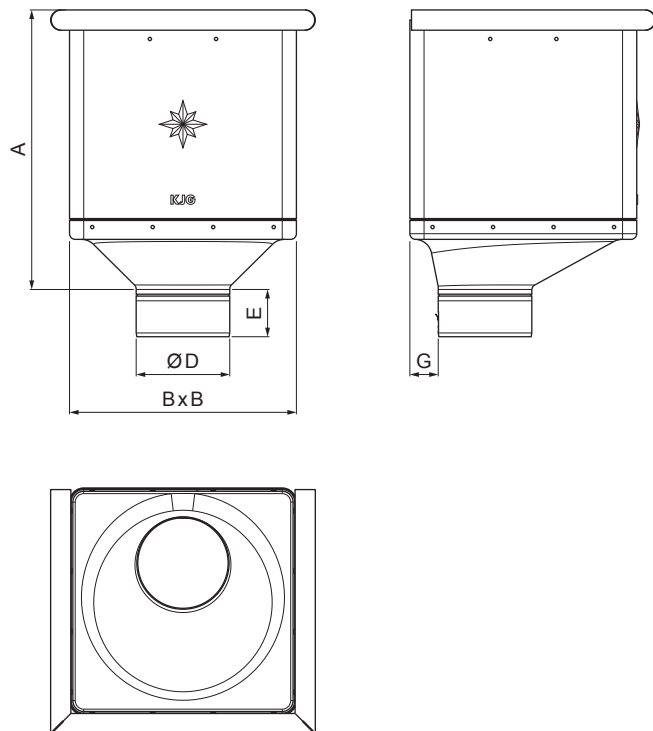

## P-PKLZ KX

**PS** Pocinkano barvano – Prašno siva – RAL 7037

INDEKS			DATUM	PODPIS	<b>KJG</b> QUALITY®	Scan code for 3D model	
SPREMEMBA							
OZN. MAT.				R.O.	MASA kg	MER.	
DIM.-POLIZD.							
POM. OPR.					STN	RAZVRS.ŠT.	
SEST.	Ing. Kluska M.				OP.	ŠT.POZICIJE	
PREIZK.							
TEHNOL.	TEHNOL.				STARA SK.	ŠT.SK.	
NAZIV	Zbirni kotliček KUBICKI EKSCENTRIČEN				Št. strani	P-PKLZ KX Str.	

Kreirano: 20.04.2026 10:29:31

Tehnične spremembe pridržane

Dimenzije [mm]					
Nominalna velikost	A	B	D	E	G
80	283	240	79	44	30
100	283	240	99	50	30
120	283	240	119	60	30