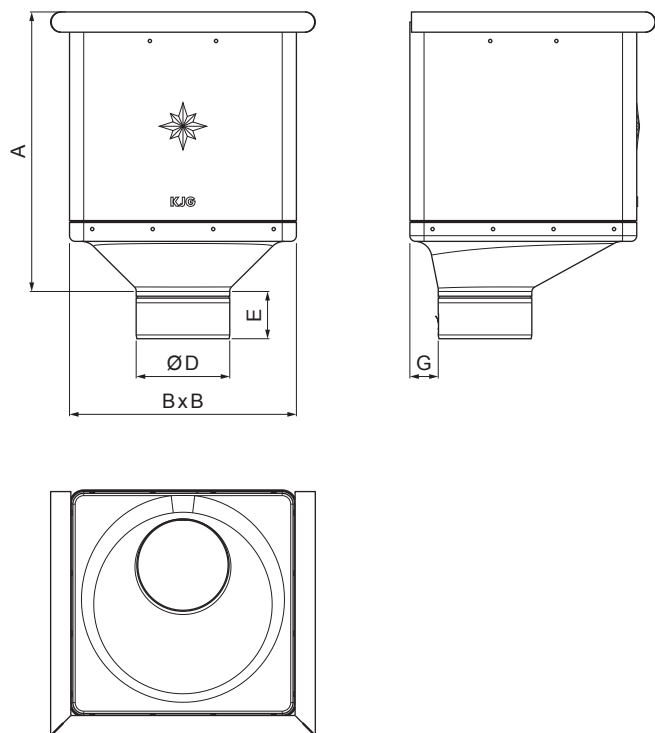

## P-PKLZ KX

**PS** Pocinkano barvano – Prašno siva – RAL 7037

Dimenzije [mm]					
Nominalna velikost	A	B	D	E	G
80	283	240	79	44	30
100	283	240	99	50	30
120	283	240	119	60	30

INDEKS		DATUM		<b>KJG</b> QUALITY®	Scan code for 3D model	
SPREMEMBA		PODPIS				
OZN. MAT.		R.O.	MASA kg	MER.		
DIM.-POLIZD.						
POM. OPR.			STN	RAZVRS.ŠT.		
SEST.	Ing. Kluska M.		OP.	ŠT.POZICIJE		
PREIZK.						
TEHNOL.	TEHNOL.		STARA SK.	ŠT.SK.		
NAZIV	Zbirni kotliček KUBICKI EKSCENTRIČEN		Št. strani	P-PKLZ KX	Str.	