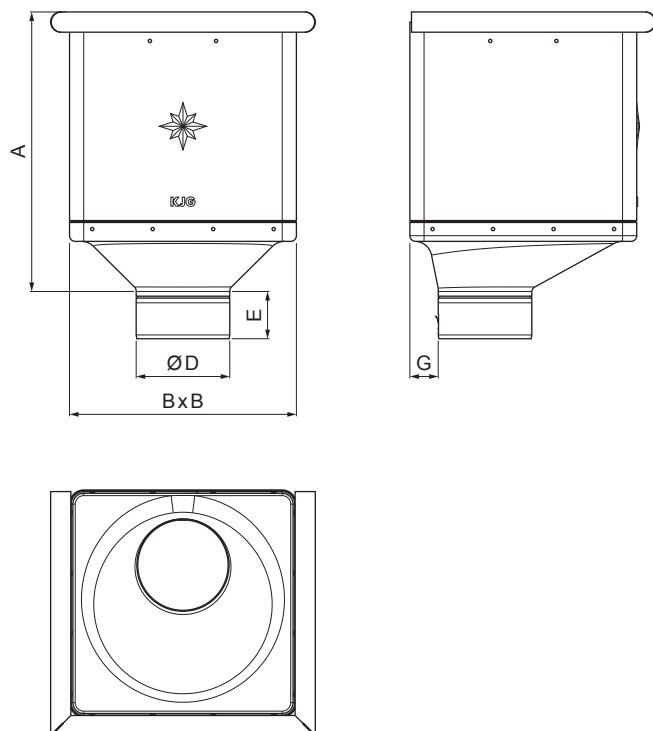

## P-PKLZ KX

**BHT** Pocinkano barvano – Temno srebrna P.20 – RAL 9007

Dimenzije [mm]					
Nominalna velikost	A	B	D	E	G
80	283	240	79	44	30
100	283	240	99	50	30
120	283	240	119	60	30

INDEKS		DATUM		PODPIS				
SPREMEMBA								
OZN. MAT.		R.O.		MASA kg		MER.		
DIM.-POLIZD.								
POM. OPR.				STN		RAZVRS.ŠT.		
SEST.	Ing. Kluska M.			OP.		ŠT.POZICIJE		
PREIZK.								
TEHNOL.		TEHNOL.		STARA SK.		ŠT.SK.		
NAZIV	Zbirni kotliček KUBICKI EKSCENTRIČEN			Št. strani	P-PKLZ KX		Str.	