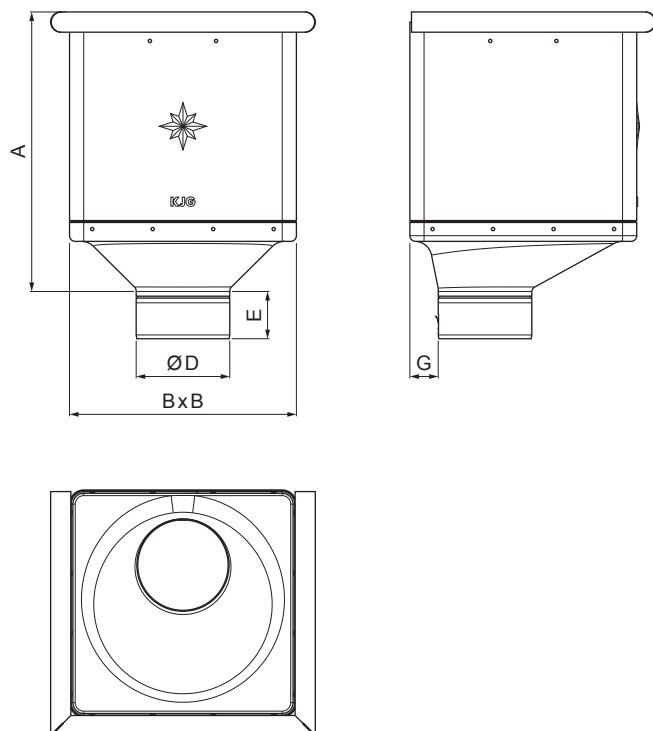

TEHNIČNI LIST

ZBIRNI KOTLIČEK KUBICKI EKSCENTRIČEN

P-PKLZ KX

MZ Pocinkano barvano – Zelena mahovo – RAL 6005

Dimenzije [mm]					
Nominalna velikost	A	B	D	E	G
80	283	240	79	44	30
100	283	240	99	50	30
120	283	240	119	60	30

INDEKS		DATUM		PODPIS				
SPREMEMBA								
OZN. MAT.		R.O.		MASA kg		MER.		
DIM.-POLIZD.								
POM. OPR.				STN		RAZVRS.ŠT.		
SEST.	Ing. Kluska M.			OP.		ŠT.POZICIJE		
PREIZK.								
TEHNOL.		TEHNOL.		STARA SK.		ŠT.SK.		
NAZIV	Zbirni kotliček KUBICKI EKSCENTRIČEN			Št. strani	P-PKLZ KX		Str.	