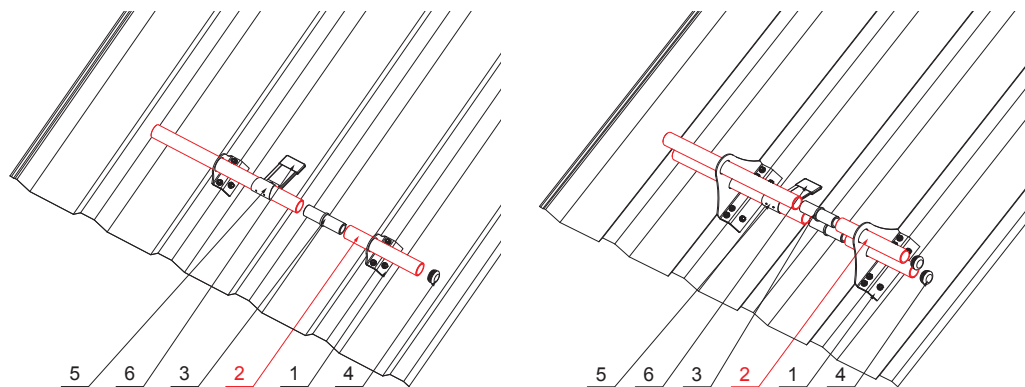

# ZS-WZSF RU 32

**W** Aluminij – Natur

**DETAJL:**

1. držalo za trapez 1-luknja
2. cev snegolova
3. PVC univerzalna cevna spojka snegolova
4. PVC zaključek cevi snegolova
5. lomilec ledu za trapez
6. PVC črni rokav za lomilec ledu

**DETAJL:**

1. držalo za trapez 2-luknji
2. cev snegolova
3. PVC univerzalna cevna spojka snegolova
4. PVC zaključek cevi snegolova
5. lomilec ledu za trapez
6. PVC črni rokav za lomilec ledu

INDEKS		DATUM	PODPIS	<b>KJG</b> QUALITY®	Scan code for 3D model	
SPREMEMBA						
OZN. MAT.		R.O.	MASA kg	MER.		
DIM.-POLIZD.						
POM. OPR.			STN	RAZVRS.ŠT.		
SEST.	Ing. Kluska M.		OP.	ŠT.POZICIJE		
PREIZK.						
TEHNOL.	TEHNOL.		STARA SK.	ŠT.SK.		
NAZIV	Cev snegolova		Št. strani	ZS-WZSF RU 32	Str.	