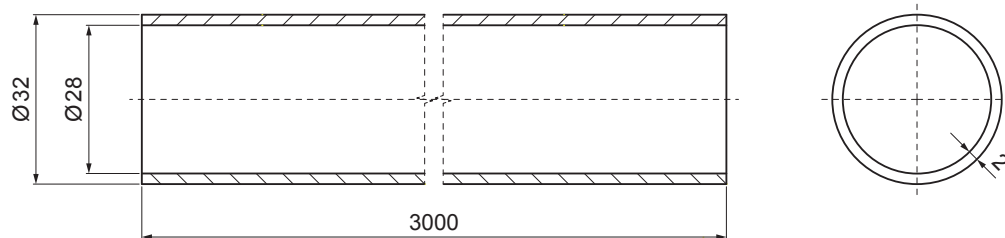

TEHNIČNI LIST

CEV SNEGOLOVA

ZS-WZSF RU 32

W Aluminij – Natur