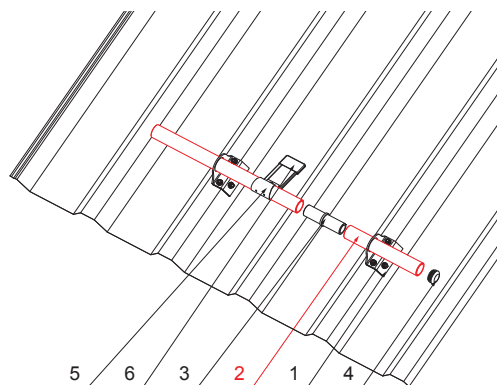

TEHNIČNI LIST

CEV SNEGOLOVA

ZS-WZSF RU 32

W Aluminij – Natur

DETAJL:

1. držalo za trapez 1-luknja
2. cev snegolova
3. PVC univerzalna cevna spojka snegolova
4. PVC zaključek cevi snegolova
5. lomilec ledu za trapez
6. PVC črni rokav za lomilec ledu

DETAJL:

1. držalo za trapez 2-luknji
2. cev snegolova
3. PVC univerzalna cevna spojka snegolova
4. PVC zaključek cevi snegolova
5. lomilec ledu za trapez
6. PVC črni rokav za lomilec ledu

INDEKS		DATUM	PODPIS	KJG QUALITY®	Scan code for 3D model	
SPREMEMBA						
OZN. MAT.		R.O.	MASA kg	MER.		
DIM.-POLIZD.						
POM. OPR.			STN	RAZVRS.ŠT.		
SEST.	Ing. Kluska M.		OP.	ŠT.POZICIJE		
PREIZK.						
TEHNOL.	TEHNOL.		STARA SK.	ŠT.SK.		
NAZIV	Cev snegolova		Št. strani	ZS-WZSF RU 32	Str.	