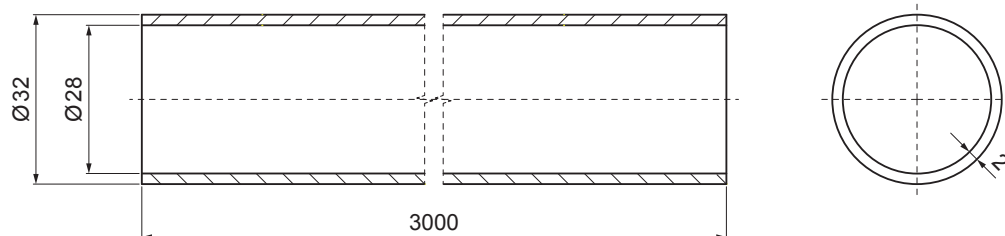

TEHNIČNI LIST

CEV SNEGOLOVA

ZS-WZSF RU 32

W Aluminij – Natur

DETAJL:

1. držalo za trapez 1-luknja
2. cev snegolova
3. PVC univerzalna cevna spojka snegolova
4. PVC zaključek cevi snegolova
5. lomilec ledu za trapez
6. PVC črni rokav za lomilec ledu

DETAJL:

1. držalo za trapez 2-luknji
2. cev snegolova
3. PVC univerzalna cevna spojka snegolova
4. PVC zaključek cevi snegolova
5. lomilec ledu za trapez
6. PVC črni rokav za lomilec ledu

INDEKS		DATUM	PODPIS	KJG QUALITY®	Scan code for 3D model	
SPREMEMBA						
OZN. MAT.		R.O.	MASA kg	MER.		
DIM.-POLIZD.						
POM. OPR.			STN	RAZVRS.ŠT.		
SEST.	Ing. Kluska M.		OP.	ŠT.POZICIJE		
PREIZK.						
TEHNOL.	TEHNOL.		STARA SK.	ŠT.SK.		
NAZIV	Cev snegolova		Št. strani	ZS-WZSF RU 32	Str.	