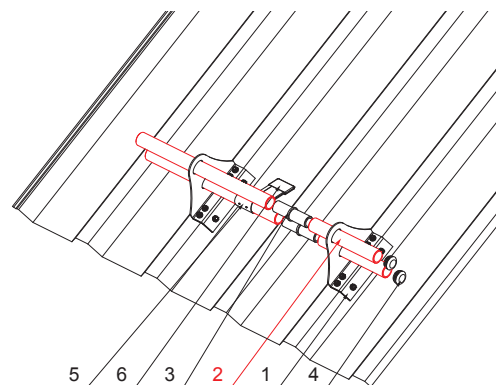

TEHNIČNI LIST

CEV SNEGOLOVA

ZS-WZSF RU 32

W Aluminij – Natur

DETAJL:

1. držalo za trapez 1-luknja
2. cev snegolova
3. PVC univerzalna cevna spojka snegolova
4. PVC zaključek cevi snegolova
5. lomilec ledu za trapez
6. PVC črni rokav za lomilec ledu

DETAJL:

1. držalo za trapez 2-luknji
2. cev snegolova
3. PVC univerzalna cevna spojka snegolova
4. PVC zaključek cevi snegolova
5. lomilec ledu za trapez
6. PVC črni rokav za lomilec ledu

INDEKS		DATUM	PODPIS	KJG QUALITY®	Scan code for 3D model	
SPREMEMBA						
OZN. MAT.		R.O.	MASA kg	MER.		
DIM.-POLIZD.						
POM. OPR.			STN	RAZVRS.ŠT.		
SEST.	Ing. Kluska M.		OP.	ŠT.POZICIJE		
PREIZK.						
TEHNOL.	TEHNOL.		STARA SK.	ŠT.SK.		
NAZIV	Cev snegolova		Št. strani	ZS-WZSF RU 32	Str.	