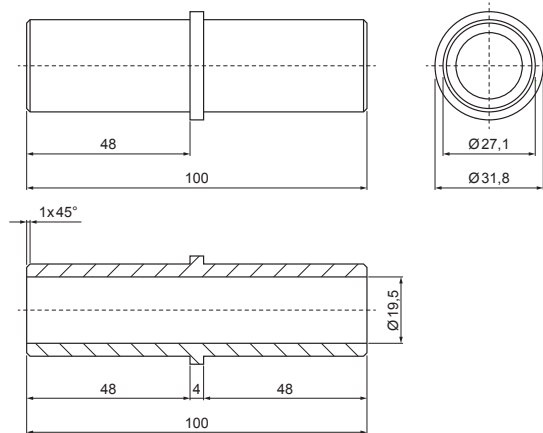

# PVC UNIVERZALNA CEVNA SPOJKA SNEGOLOVA ZS-WZSF-SR PVC

**DETAJL:**

1. držalo za trapez 1-luknja
2. cev snegolova
3. PVC univerzalna cevna spojka snegolova
4. PVC zaključek cevi snegolova
5. lomilec ledu za trapez
6. PVC črni rokav za lomilec ledu

INDEKS SPREMEMBA	DATUM	PODPIS	  		
OZN. MAT.		R.O.		MASA kg	MER.
DIM.-POLIZD.					
POM. OPR.			STN	RAZVRS.ŠT.	
SEST.	Ing. Kluska M.		OP.	ŠT.POZICIJE	
PREIZK.					
TEHNOL.	TEHNOL.		STARA SK.	ŠT.SK.	
NAZIV	PVC univerzalna cevna spojka snegolova		Št. strani	ZS-WZSF-SR PVC	Str. 