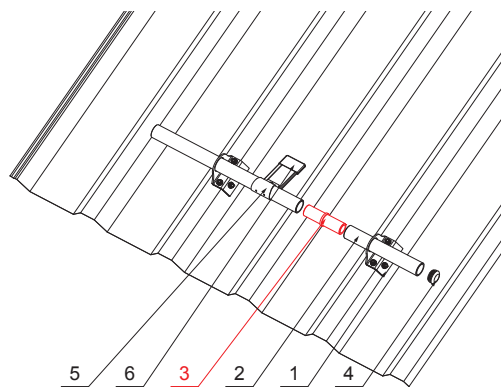

TEHNIČNI LIST

PVC UNIVERZALNA CEVNA SPOJKA SNEGOLOVA ZS-WZSF-SR PVC

DETAJL:

1. držalo za trapez 1-luknja
2. cev snegolova
3. PVC univerzalna cevna spojka snegolova
4. PVC zaključek cevi snegolova
5. lomilec ledu za trapez
6. PVC črni rokav za lomilec ledu

DETAJL:

1. držalo za trapez 2-luknji
2. cev snegolova
3. PVC univerzalna cevna spojka snegolova
4. PVC zaključek cevi snegolova
5. lomilec ledu za trapez
6. PVC črni rokav za lomilec ledu

IC PVC – Črna intenzivno – RAL 9005

INDEKS SPREMEMBA	DATUM	PODPIS	KJG QUALITY®	Scan code for 3D model	
OZN. MAT.		R.O.			
DIM.-POLIZD.					
POM. OPR.			STN	RAZVRS.ŠT.	
SEST.	Ing. Kluska M.		OP.	ŠT.POZICIJE	
PREIZK.					
TEHNOL.	TEHNOL.		STARA SK.	ŠT.SK.	
NAZIV	PVC univerzalna cevna spojka snegolova		Št. strani	ZS-WZSF-SR PVC	Str.