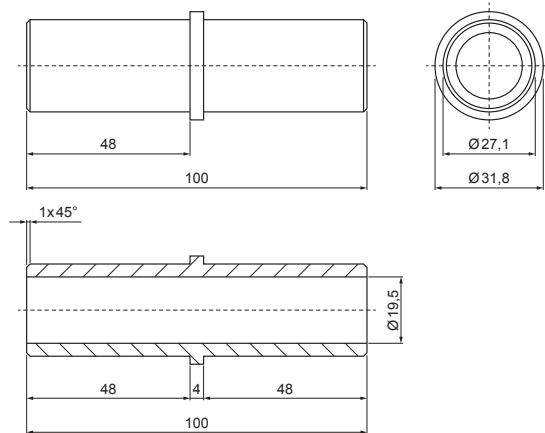

TEHNIČNI LIST

PVC UNIVERZALNA CEVNA SPOJKA SNEGOLOVA ZS-WZSF-SR PVC

DETAJL:

1. držalo za trapez 1-luknja
2. cev snegolova
3. PVC univerzalna cevna spojka snegolova
4. PVC zaključek cevi snegolova
5. lomilec ledu za trapez
6. PVC črni rokav za lomilec ledu

DETAJL:

1. držalo za trapez 2-luknji
2. cev snegolova
3. PVC univerzalna cevna spojka snegolova
4. PVC zaključek cevi snegolova
5. lomilec ledu za trapez
6. PVC črni rokav za lomilec ledu

IC PVC – Črna intenzivno – RAL 9005

INDEKS SPREMEMBA	DATUM	PODPIS	KJG QUALITY®	Scan code for 3D model	
OZN. MAT.		R.O.			
DIM.-POLIZD.					
POM. OPR.			STN	RAZVRS.ŠT.	
SEST.	Ing. Kluska M.		OP.	ŠT.POZICIJE	
PREIZK.					
TEHNOL.	TEHNOL.		STARA SK.	ŠT.SK.	
NAZIV	PVC univerzalna cevna spojka snegolova		Št. strani	ZS-WZSF-SR PVC	Str.