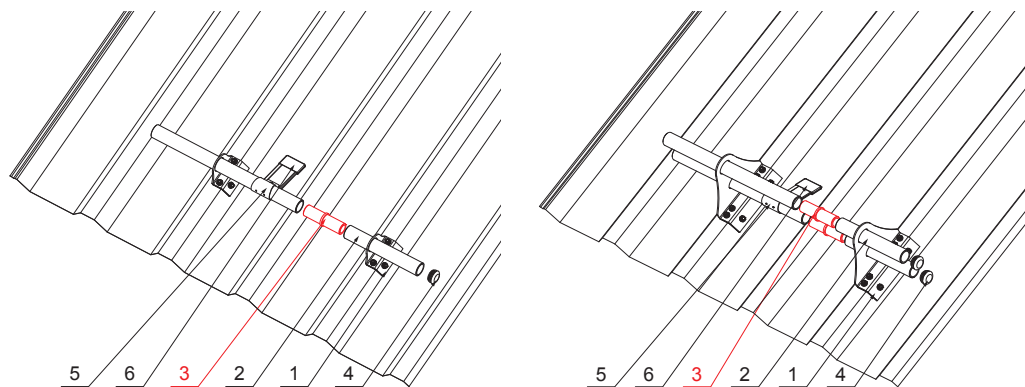

# PVC UNIVERZALNA CEVNA SPOJKA SNEGOLOVA ZS-WZSF-SR PVC

**DETAJL:**

1. držalo za trapez 1-luknja
2. cev snegolova
3. PVC univerzalna cevna spojka snegolova
4. PVC zaključek cevi snegolova
5. lomilec ledu za trapez
6. PVC črni rokav za lomilec ledu

**DETAJL:**

1. držalo za trapez 2-luknji
2. cev snegolova
3. PVC univerzalna cevna spojka snegolova
4. PVC zaključek cevi snegolova
5. lomilec ledu za trapez
6. PVC črni rokav za lomilec ledu

**IC** PVC – Črna intenzivno – RAL 9005

INDEKS SPREMEMBA	DATUM	PODPIS	  		
OZN. MAT.		R.O.		MASA kg	MER.
DIM.-POLIZD.					
POM. OPR.			STN	RAZVRS.ŠT.	
SEST.	Ing. Kluska M.		OP.	ŠT.POZICIJE	
PREIZK.					
TEHNOL.	TEHNOL.		STARA SK.	ŠT.SK.	
NAZIV	PVC univerzalna cevna spojka snegolova		Št. strani	ZS-WZSF-SR PVC	Str. 