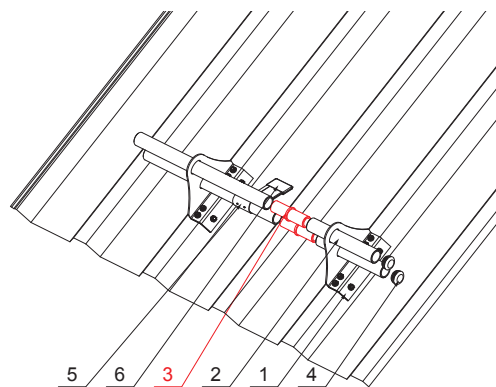

TEHNIČNI LIST

PVC UNIVERZALNA CEVNA SPOJKA SNEGOLOVA ZS-WZSF-SR PVC

DETAJL:

1. držalo za trapez 1-luknja
2. cev snegolova
3. PVC univerzalna cevna spojka snegolova
4. PVC zaključek cevi snegolova
5. lomilec ledu za trapez
6. PVC črni rokav za lomilec ledu

DETAJL:

1. držalo za trapez 2-luknji
2. cev snegolova
3. PVC univerzalna cevna spojka snegolova
4. PVC zaključek cevi snegolova
5. lomilec ledu za trapez
6. PVC črni rokav za lomilec ledu

IC PVC – Črna intenzivno – RAL 9005

INDEKS SPREMEMBA	DATUM	PODPIS	KJG QUALITY®	Scan code for 3D model	
OZN. MAT.		R.O.			
DIM.-POLIZD.					
POM. OPR.			STN	RAZVRS.ŠT.	
SEST.	Ing. Kluska M.		OP.	ŠT.POZICIJE	
PREIZK.					
TEHNOL.	TEHNOL.		STARA SK.	ŠT.SK.	
NAZIV	PVC univerzalna cevna spojka snegolova		Št. strani	ZS-WZSF-SR PVC	Str.