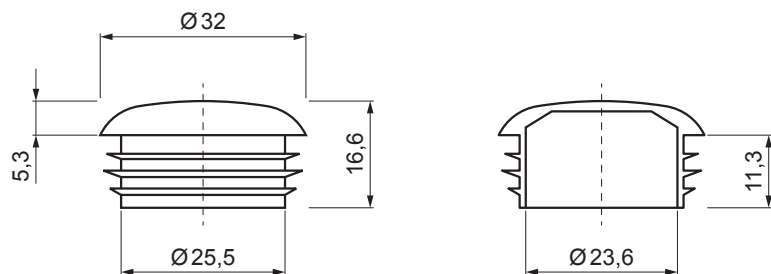

TEHNIČNI LIST

PVC ZAKLJUČEK CEVI SNEGOLOVA

ZS-WZSF-KR PVC

PS PVC – Prašno siva – RAL 7037

DETAJL:

1. držalo za trapez 1-luknja
2. cev snegolova
3. PVC univerzalna cevna spojka snegolova
4. PVC zaključek cevi snegolova
5. lomilec ledu za trapez
6. PVC črni rokav za lomilec ledu

DETAJL:

1. držalo za trapez 2-luknji
2. cev snegolova
3. PVC univerzalna cevna spojka snegolova
4. PVC zaključek cevi snegolova
5. lomilec ledu za trapez
6. PVC črni rokav za lomilec ledu

INDEKS			DATUM	PODPIS		
SPREMEMBA						
OZN. MAT.			R.O.	MASA kg	MER.	
DIM.-POLIZD.						
POM. OPR.				STN	RAZVRS.ŠT.	
SEST.	Ing. Kluska M.			OP.	ŠT.POZICIJE	
PREIZK.						
TEHNOL.	TEHNOL.			STARA SK.	ŠT.SK.	
NAZIV	PVC zaključek cevi snegolova			Št. strani	ZS-WZSF-KR PVC Str.	