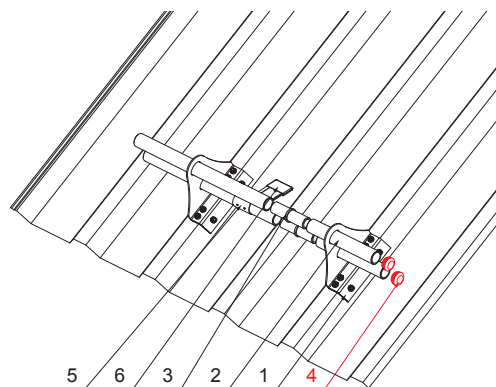

# PVC ZAKLJUČEK CEVI SNEGOLOVA

# ZS-WZSF-KR PVC

PS PVC – Prašno siva – RAL 7037

**DETAJL:**

1. držalo za trapez 1-luknja
2. cev snegolova
3. PVC univerzalna cevna spojka snegolova
4. PVC zaključek cevi snegolova
5. lomilec ledu za trapez
6. PVC črni rokav za lomilec ledu

**DETAJL:**

1. držalo za trapez 2-luknji
2. cev snegolova
3. PVC univerzalna cevna spojka snegolova
4. PVC zaključek cevi snegolova
5. lomilec ledu za trapez
6. PVC črni rokav za lomilec ledu

INDEKS			DATUM	PODPIS		
SPREMEMBA						
OZN. MAT.			R.O.	MASA kg	MER.	
DIM.-POLIZD.						
POM. OPR.				STN	RAZVRS.ŠT.	
SEST.	Ing. Kluska M.			OP.	ŠT.POZICIJE	
PREIZK.						
TEHNOL.	TEHNOL.			STARA SK.	ŠT.SK.	
NAZIV	PVC zaključek cevi snegolova			Št. strani	ZS-WZSF-KR PVC Str.	