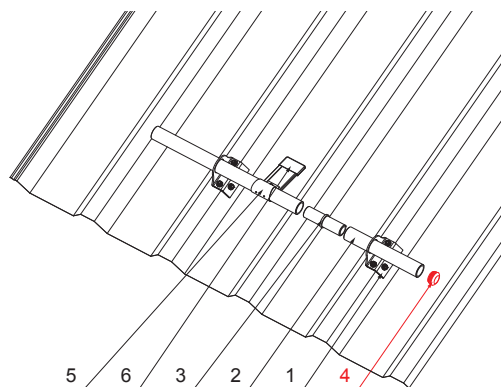

DETAJL:

1. držalo za trapez 1-luknja
2. cev snegolova
3. PVC univerzalna cevna spojka snegolova
4. PVC zaključek cevi snegolova
5. lomilec ledu za trapez
6. PVC črni rokav za lomilec ledu

DETAJL:

1. držalo za trapez 2-luknji
2. cev snegolova
3. PVC univerzalna cevna spojka snegolova
4. PVC zaključek cevi snegolova
5. lomilec ledu za trapez
6. PVC črni rokav za lomilec ledu

INDEKS			DATUM	PODPIS		
SPREMEMBA						
OZN. MAT.			R.O.	MASA kg	MER.	
DIM.-POLIZD.						
POM. OPR.				STN	RAZVRS.ŠT.	
SEST.	Ing. Kluska M.			OP.	ŠT.POZICIJE	
PREIZK.						
TEHNOL.	TEHNOL.			STARA SK.	ŠT.SK.	
NAZIV	PVC zaključek cevi snegolova			Št. strani	ZS-WZSF-KR PVC Str.	

Kreirano: 06.06.2026 17:31:32

Tehnične spremembe pridržane