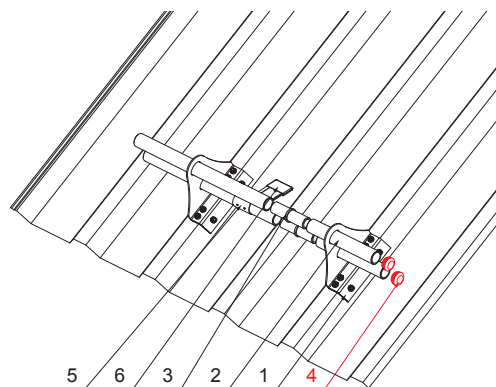

DETAJL:

1. držalo za trapez 1-luknja
2. cev snegolova
3. PVC univerzalna cevna spojka snegolova
4. PVC zaključek cevi snegolova
5. lomilec ledu za trapez
6. PVC črni rokav za lomilec ledu

DETAJL:

1. držalo za trapez 2-luknji
2. cev snegolova
3. PVC univerzalna cevna spojka snegolova
4. PVC zaključek cevi snegolova
5. lomilec ledu za trapez
6. PVC črni rokav za lomilec ledu

INDEKS			DATUM	PODPIS		
SPREMEMBA						
OZN. MAT.			R.O.	MASA kg	MER.	
DIM.-POLIZD.						
POM. OPR.				STN	RAZVRS.ŠT.	
SEST.	Ing. Kluska M.			OP.	ŠT.POZICIJE	
PREIZK.						
TEHNOL.	TEHNOL.			STARA SK.	ŠT.SK.	
NAZIV	PVC zaključek cevi snegolova			Št. strani	ZS-WZSF-KR PVC Str.	

Kreirano: 06.06.2026 17:31:32

Tehnične spremembe pridržane