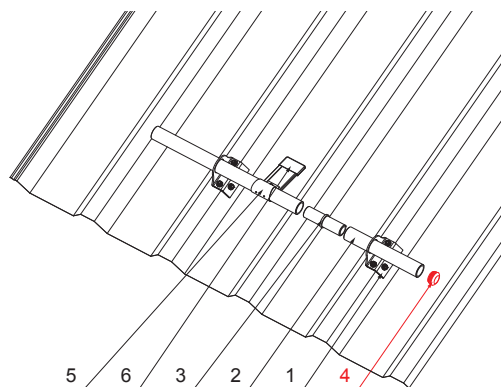

# PVC ZAKLJUČEK CEVI SNEGOLOVA

# ZS-WZSF-KR PVC

PS PVC – Prašno siva – RAL 7037

**DETAJL:**

1. držalo za trapez 1-luknja
2. cev snegolova
3. PVC univerzalna cevna spojka snegolova
4. PVC zaključek cevi snegolova
5. lomilec ledu za trapez
6. PVC črni rokav za lomilec ledu

**DETAJL:**

1. držalo za trapez 2-luknji
2. cev snegolova
3. PVC univerzalna cevna spojka snegolova
4. PVC zaključek cevi snegolova
5. lomilec ledu za trapez
6. PVC črni rokav za lomilec ledu

INDEKS			DATUM	PODPIS		
SPREMEMBA						
OZN. MAT.			R.O.	MASA kg	MER.	
DIM.-POLIZD.						
POM. OPR.				STN	RAZVRS.ŠT.	
SEST.	Ing. Kluska M.			OP.	ŠT.POZICIJE	
PREIZK.						
TEHNOL.	TEHNOL.			STARA SK.	ŠT.SK.	
NAZIV	PVC zaključek cevi snegolova			Št. strani	ZS-WZSF-KR PVC Str.	