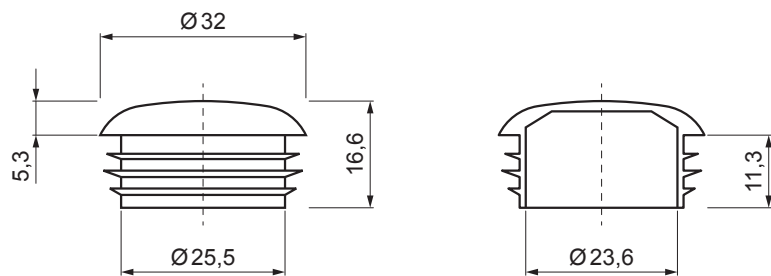

TEHNIČNI LIST

PVC ZAKLJUČEK CEVI SNEGOLOVA

ZS-WZSF-KR PVC

PS PVC – Prašno siva – RAL 7037