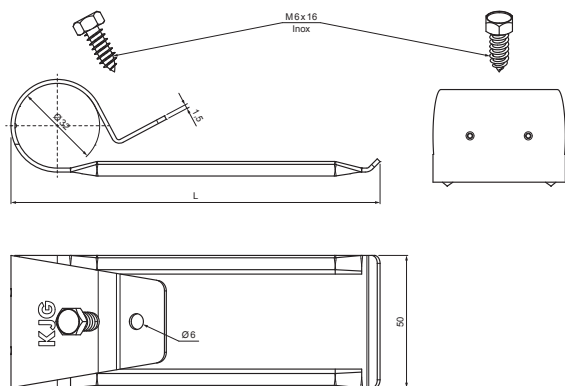

TEHNIČNI LIST

LOMILEC LEDU ZA TRAPEZ

DETALJ:

1. držalo za trapez 1-luknja
2. cev snegolova
3. PVC univerzalna cevna spojka snegolova
4. PVC zaključek cevi snegolova
5. lomilec ledu za trapez
6. PVC črni rokav za lomilec ledu

DETALJ:

1. držalo za trapez 2-luknji
2. cev snegolova
3. PVC univerzalna cevna spojka snegolova
4. PVC zaključek cevi snegolova
5. lomilec ledu za trapez
7. PVC črni rokav za lomilec ledu

Dimenzije [mm]	
Nominalna velikost	L
85	85
135	135

ZS-TR WSZTR ROLA

W Aluminij – Natur

INDEKS		DATUM	PODPIS		
SPREMEMBA					
OZN. MAT.		R.O.	MASA kg	MER.	
DIM.-POLIZD.					
POM. OPR.			STN	RAZVRS.ŠT.	
SEST.	Ing. Kluska M.		OP.	ŠT.POZICIJE	
PREIZK.					
TEHNOL.	TEHNOL.		STARA SK.	ŠT.SK.	
NAZIV	Lomilec ledu za trapez		Št. strani	ZS-TR WSZTR ROLA	Str.