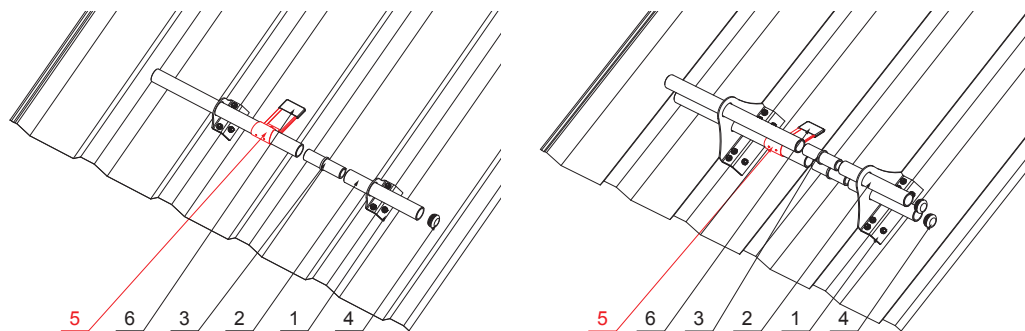

TEHNIČNI LIST

LOMILEC LEDU ZA TRAPEZ

DETALJ:

1. držalo za trapez 1-luknja
2. cev snegolova
3. PVC univerzalna cevna spojka snegolova
4. PVC zaključek cevi snegolova
5. lomilec ledu za trapez
6. PVC črni rokav za lomilec ledu

DETALJ:

1. držalo za trapez 2-luknji
2. cev snegolova
3. PVC univerzalna cevna spojka snegolova
4. PVC zaključek cevi snegolova
5. lomilec ledu za trapez
7. PVC črni rokav za lomilec ledu

Dimenzije [mm]	
Nominalna velikost	L
85	85
135	135

ZS-TR WSZTR ROLA

W Aluminij – Natur

INDEKS		DATUM	PODPIS		
SPREMEMBA					
OZN. MAT.		R.O.	MASA kg	MER.	
DIM.-POLIZD.					
POM. OPR.			STN	RAZVRS.ŠT.	
SEST.	Ing. Kluska M.		OP.	ŠT.POZICIJE	
PREIZK.					
TEHNOL.	TEHNOL.		STARA SK.	ŠT.SK.	
NAZIV	Lomilec ledu za trapez		Št. strani	ZS-TR WSZTR ROLA	Str.