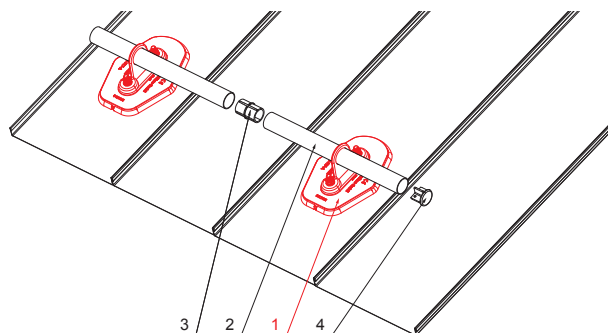

W Aluminij – Natur

INDEKS		DATUM	PODPIS	KJG QUALITY®	Scan code for 3D model	
SPREMEMBA						
OZN. MAT.		R.O.	MASA kg	MER.		
DIM.-POLIZD.						
POM. OPR.			STN	RAZVRS.ŠT.		
SEST.	Ing. Kluska M.		OP.	ŠT.POZICIJE		
PREIZK.						
TEHNOL.	TEHNOL.		STARA SK.	ŠT.SK.		
NAZIV	Nosilec za cev 1-luknja		Št. strani	ZS-HEU W MPD1	Str.	

Kreirano: 04.06.2026 08:46:16

Tehnične spremembe pridržane