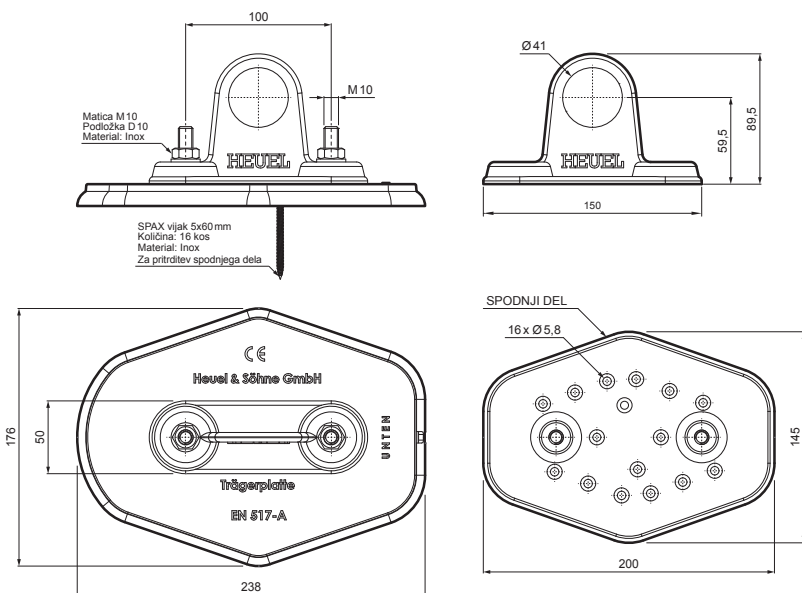

TEHNIČNI LIST

NOSILEC ZA CEV 1-LUKNJA

ZS-HEU W MPD1

Matica M10
Podložka D10
Material: Inox

SPODNJI DEL

16 x Ø5,8

DETAJL:

1. nosilec za cev 1-luknja
2. cev za snegolov
3. PVC spojka cevi za snegolov-črna
4. zaključni pokrovček cevi za snegolov