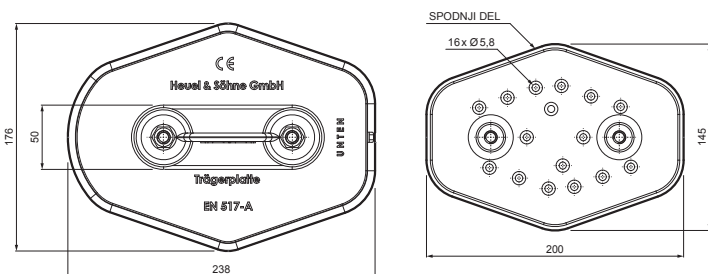

TEHNIČNI LIST

NOSILEC ZA CEV 2-LUKNJI

ZS-HEU W MPD2