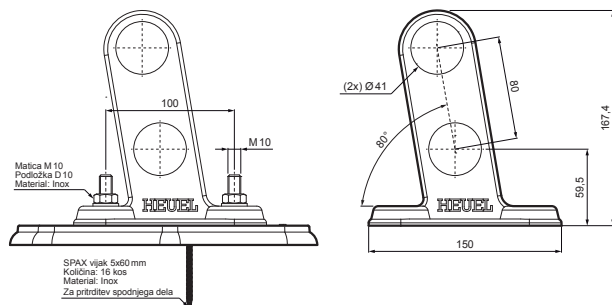

TEHNIČNI LIST

NOSILEC ZA CEV 2-LUKNJI

ZS-HEU W MPD2