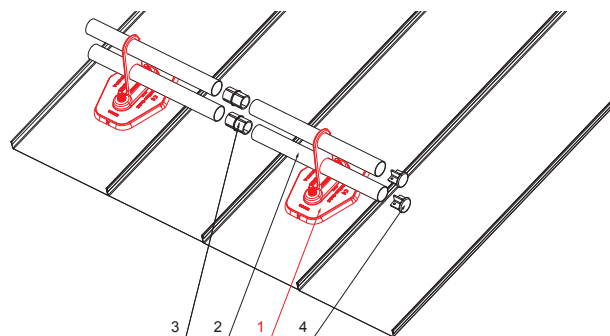

DETALJ:

1. nosilec za cev 2-luknji
2. cev za snegolov
3. PVC spojka cevi za snegolov-črna
4. zaključni pokrovček cevi za snegolov

W Aluminij – Natur

INDEKS		DATUM	PODPIS	KJG QUALITY	Scan code for 3D model	
SPREMEMBA						
OZN. MAT.		R.O.	MASA kg	MER.		
DIM.-POLIZD.						
POM. OPR.			STN	RAZVRS.ŠT.		
SEST.	Ing. Kluska M.		OP.	ŠT.POZICIJE		
PREIZK.						
TEHNOL.	TEHNOL.		STARA SK.	ŠT.SK.		
NAZIV	Nosilec za cev 2-luknji		Št. strani	ZS-HEU W MPD2	Str.	

Kreirano: 20.04.2026 07:09:07

Tehnične spremembe pridržane