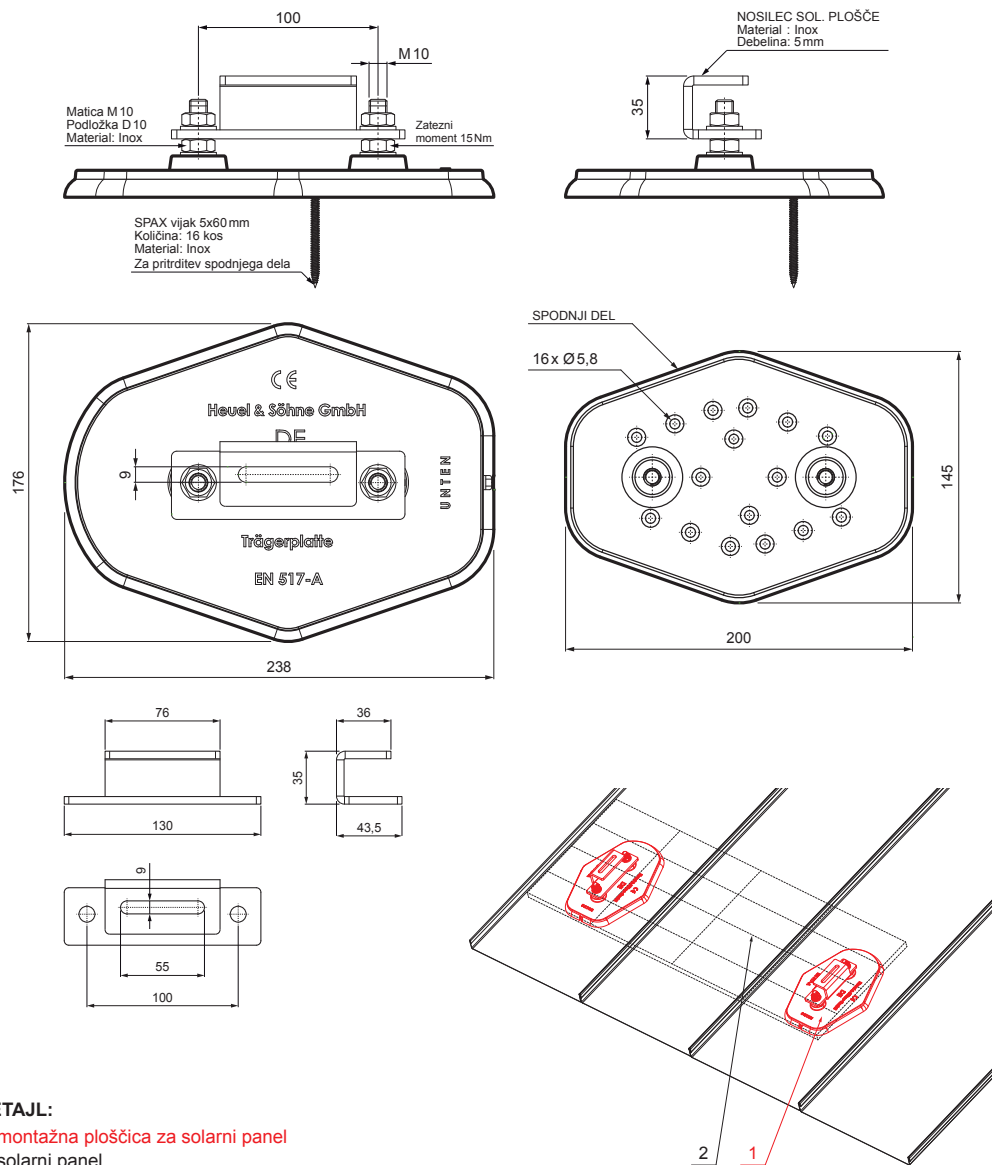

# MONTAŽNA PLOŠČICA ZA SOLARNI PANEL

# FALZ-HEU MP SPL

**W** Aluminij – Natur

**DETAJL:**  
 1. montažna ploščica za solarni panel  
 2. solarni panel

INDEKS	DATUM	PODPIS	 	
SPREMEMBA				
OZN. MAT.		R.O.	MASA kg	MER.
DIM.-POLIZD.				
POM. OPR.			STN	RAZVRS.ŠT.
SEST.	Ing. Kluska M.		OP.	ŠT.POZICIJE
PREIZK.				
TEHNOL.	TEHNOL.		STARA SK.	ŠT.SK.
NAZIV	Montažna ploščica za solarni panel		Št. strani	FALZ-HEU MP SPL Str.