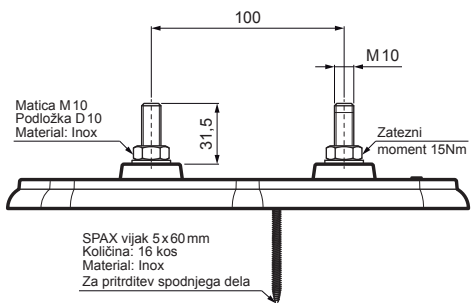

TEHNIČNI LIST

OSNOVNA MONTAŽNA PLOŠČICA

FALZ-HEU MP ZPL

DETALJ:
1. osnovna montažna ploščica

W Aluminij – Natur

INDEKS		DATUM	PODPIS	KJG QUALITY	Scan code for 3D model	
SPREMEMBA						
OZN. MAT.		R.O.	MASA kg	MER.		
DIM.-POLIZD.			STN	RAZVRS.ŠT.		
POM. OPR.			OP.	ŠT.POZICIJE		
SEST.	Ing. Kluska M.		STARA SK.	ŠT.SK.		
PREIZK.						
TEHNOL.	TEHNOL.					
NAZIV	Osnovna montažna ploščica		Št. strani	FALZ-HEU MP ZPL	Str.	