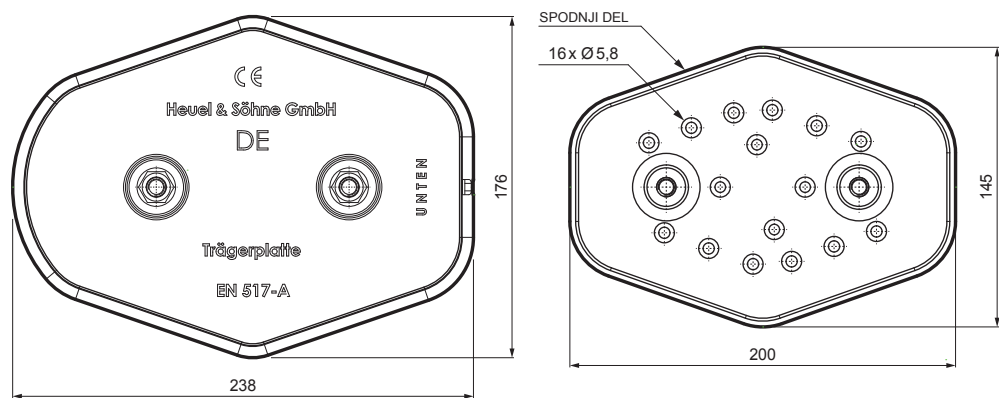

TEHNIČNI LIST

OSNOVNA MONTAŽNA PLOŠČICA

FALZ-HEU MP ZPL

DETALJ:
1. osnovna montažna ploščica

W Aluminij – Natur

INDEKS		DATUM	PODPIS	KJG QUALITY	Scan code for 3D model	
SPREMEMBA						
OZN. MAT.		R.O.	MASA kg	MER.		
DIM.-POLIZD.			STN	RAZVRS.ŠT.		
POM. OPR.			OP.	ŠT.POZICIJE		
SEST.	Ing. Kluska M.		STARA SK.	ŠT.SK.		
PREIZK.						
TEHNOL.	TEHNOL.					
NAZIV	Osnovna montažna ploščica		Št. strani	FALZ-HEU MP ZPL	Str.	