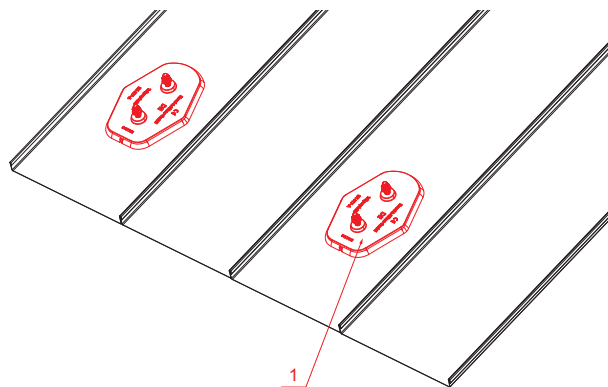

TEHNIČNI LIST

OSNOVNA MONTAŽNA PLOŠČICA

FALZ-HEU MP ZPL

DETALJ:
1. osnovna montažna ploščica

W Aluminij – Natur

INDEKS		DATUM	PODPIS	KJG QUALITY	Scan code for 3D model	
SPREMEMBA						
OZN. MAT.		R.O.	MASA kg	MER.		
DIM.-POLIZD.			STN	RAZVRS.ŠT.		
POM. OPR.			OP.	ŠT.POZICIJE		
SEST.	Ing. Kluska M.		STARA SK.	ŠT.SK.		
PREIZK.						
TEHNOL.	TEHNOL.					
NAZIV	Osnovna montažna ploščica		Št. strani	FALZ-HEU MP ZPL	Str.	