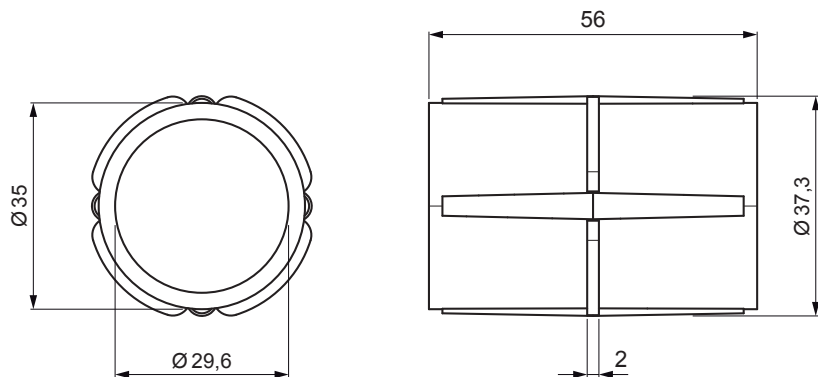

TEHNIČNI LIST

PVC SPOJKA CEVI ZA SNEGOLOV-ČRNA

FALZ-HEU MP RS 40