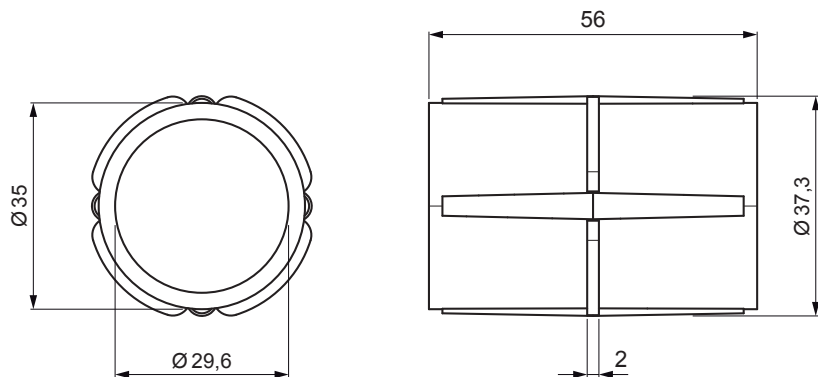

TEHNIČNI LIST

PVC SPOJKA CEVI ZA SNEGOLOV-ČRNA

FALZ-HEU MP RS 40

DETAJL:

1. nosilec za cev 1-luknja
2. cev za snegolov
3. PVC spojka cevi za snegolov-črna
4. zaključni pokrovček cevi za snegolov

DETAJL:

1. nosilec za cev 2-luknji
2. cev za snegolov
3. PVC spojka cevi za snegolov-črna
4. zaključni pokrovček cevi za snegolov

IC PVC – Črna intenzivno – RAL 9005

INDEKS		DATUM	PODPIS	KJG QUALITY®	Scan code for 3D model	
SPREMEMBA						
OZN. MAT.		R.O.	MASA kg	MER.		
DIM.-POLIZD.						
POM. OPR.			STN	RAZVRS.ŠT.		
SEST.	Ing. Kluska M.		OP.	ŠT.POZICIJE		
PREIZK.						
TEHNOL.	TEHNOL.		STARA SK.	ŠT.SK.		
NAZIV	PVC spojka cevi za snegolov-črna		Št. strani	FALZ-HEU MP RS 40	Str.	