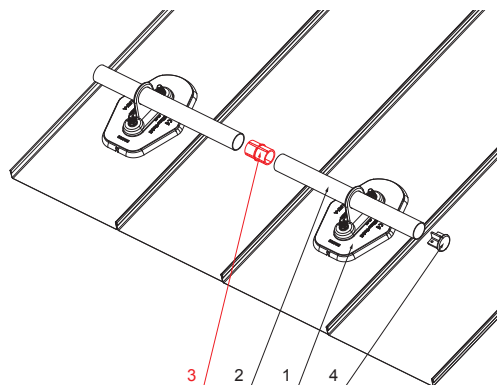

TEHNIČNI LIST

PVC SPOJKA CEVI ZA SNEGOLOV-ČRNA

FALZ-HEU MP RS 40

DETAJL:

1. nosilec za cev 1-luknja
2. cev za snegolov
3. PVC spojka cevi za snegolov-črna
4. zaključni pokrovček cevi za snegolov

DETAJL:

1. nosilec za cev 2-luknji
2. cev za snegolov
3. PVC spojka cevi za snegolov-črna
4. zaključni pokrovček cevi za snegolov

IC PVC – Črna intenzivno – RAL 9005

INDEKS		DATUM	PODPIS	KJG QUALITY®	Scan code for 3D model	
SPREMEMBA						
OZN. MAT.		R.O.	MASA kg	MER.		
DIM.-POLIZD.						
POM. OPR.			STN	RAZVRS.ŠT.		
SEST.	Ing. Kluska M.		OP.	ŠT.POZICIJE		
PREIZK.						
TEHNOL.	TEHNOL.		STARA SK.	ŠT.SK.		
NAZIV	PVC spojka cevi za snegolov-črna		Št. strani	FALZ-HEU MP RS 40	Str.	