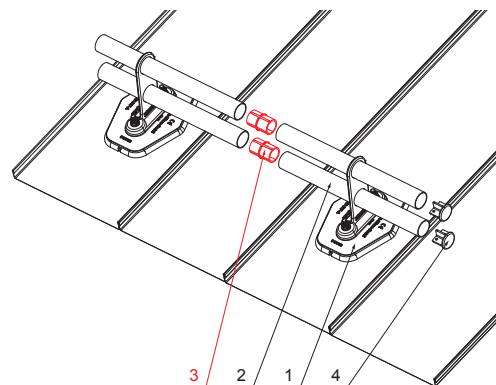

TEHNIČNI LIST

PVC SPOJKA CEVI ZA SNEGOLOV-ČRNA

FALZ-HEU MP RS 40

DETAJL:

1. nosilec za cev 1-luknja
2. cev za snegolov
3. PVC spojka cevi za snegolov-črna
4. zaključni pokrovček cevi za snegolov

DETAJL:

1. nosilec za cev 2-luknji
2. cev za snegolov
3. PVC spojka cevi za snegolov-črna
4. zaključni pokrovček cevi za snegolov

IC PVC – Črna intenzivno – RAL 9005

INDEKS		DATUM	PODPIS	KJG QUALITY®	Scan code for 3D model	
SPREMEMBA						
OZN. MAT.		R.O.	MASA kg	MER.		
DIM.-POLIZD.						
POM. OPR.			STN	RAZVRS.ŠT.		
SEST.	Ing. Kluska M.		OP.	ŠT.POZICIJE		
PREIZK.						
TEHNOL.	TEHNOL.		STARA SK.	ŠT.SK.		
NAZIV	PVC spojka cevi za snegolov-črna		Št. strani	FALZ-HEU MP RS 40	Str.	