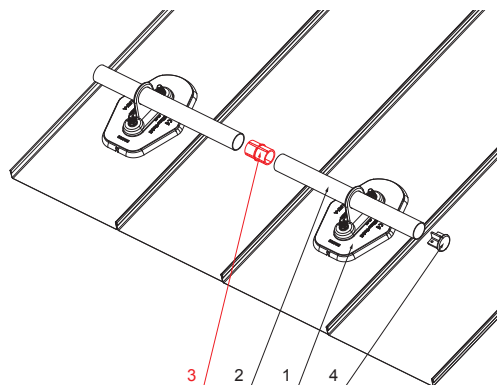

TEHNIČNI LIST

PVC SPOJKA CEVI ZA SNEGOLOV-ČRNA

FALZ-HEU MP RS 40