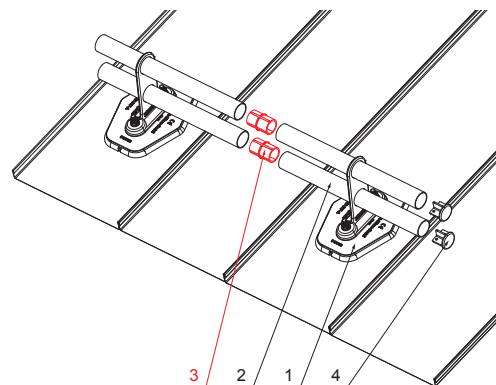

TEHNIČNI LIST

PVC SPOJKA CEVI ZA SNEGOLOV-ČRNA

FALZ-HEU MP RS 40